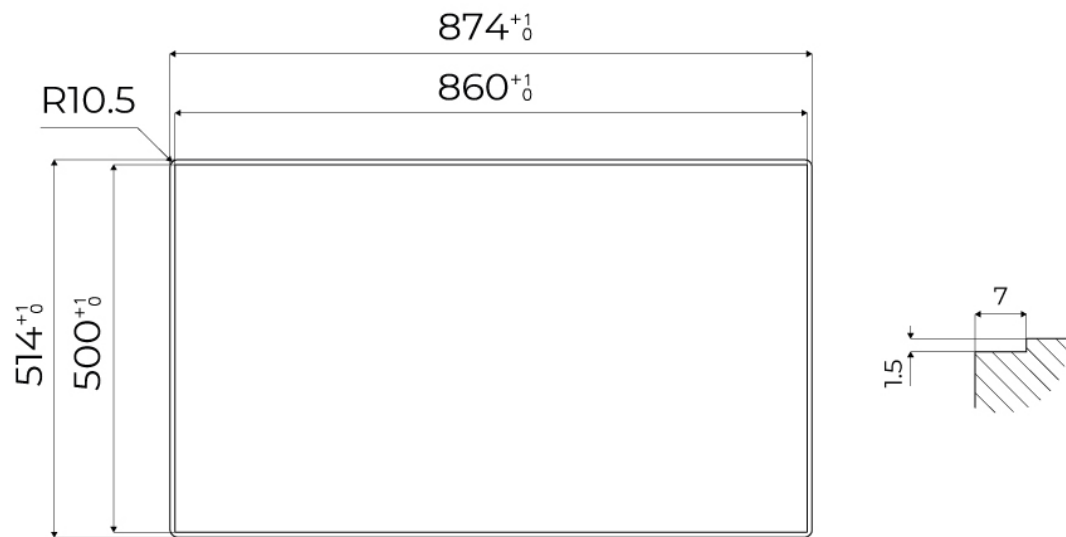

Dimensions 873x513 mm

Équipement standard Crochets de fixation, joint, vidange, trop-plein et siphon, Emballage en boîte

Trous mitigeur 2 trous en standard - 3ème trou sur demande

Trou d'encastrement Voir fiche technique

Égouttoir Non

Numéro cuves 1 cuve

Vidange Vidange de 3,5

INCLU

8407 120 - Vidange
automatique Space Push 8407
121
8100 606 - Grille noire
8100 607 - Grille noire

DESSINS TECHNIQUES

FTS - cut out

FT - cut out