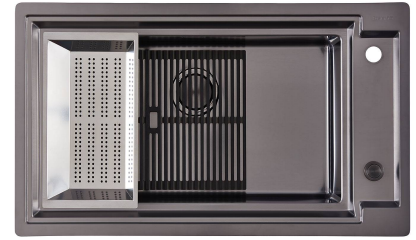

OUTLINE GUN METAL

Eviers

Code: 6602 006

CARACTÉRISTIQUES

CUVE À RAYON ÉTROIT

Des cuves aux formes carrées au design moderne et à la capacité accrue. Pour une esthétique minimaliste combinée à un maximum de commodité.

VIDANGE SPACE

Grâce à son bouchon en acier inoxydable, il donne un aspect minimal à la canalisation. Space a également une empreinte limitée et permet une utilisation optimale du compartiment sous l'évier.

Égouttoir Non

Numéro cuves 1 cuve

Vidange Vidange de 3,5

INCLU

8407 120 - Vidange
automatique Space Push 8407
121
8100 606 - Grille noire
8100 607 - Grille noire

DESSINS TECHNIQUES

FTS - cut out

FT - cut out

GALERIE

FOURNI

Grille Black
8100 606

Grille Black
8100 607

**Vidange automatique Space Push
Gun Metal - PO**
8407 120

ACCESSOIRES OPTIONNELS

**Cuvette perforée en acier
inoxydable**
8156 000

Planche de découpe en noyer
8642 004