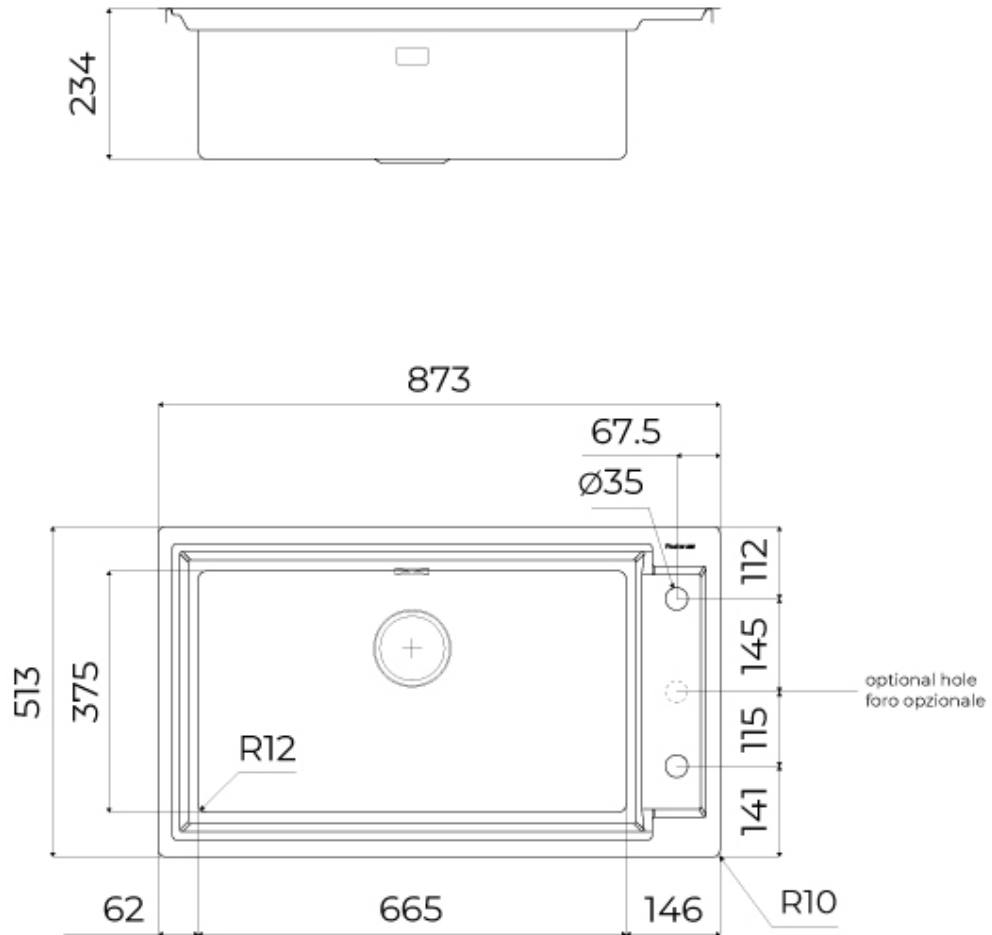

Dimensions 873x513 mm

Équipement standard Crochets de fixation, joint, vidange, trop-plein et siphon, Emballage en boîte

Trous mitigeur 2 trous en standard - 3ème trou sur demande

Trou d'encastrement Voir fiche technique

Égouttoir Non

Numéro cuves 1 cuve

Vidange Vidange de 3,5

INCLU

8407 120 - Vidange
automatique Space Push 8407
121
8100 606 - Grille noire
8100 607 - Grille noire

DESSINS TECHNIQUES

FTS - cut out

FT - cut out