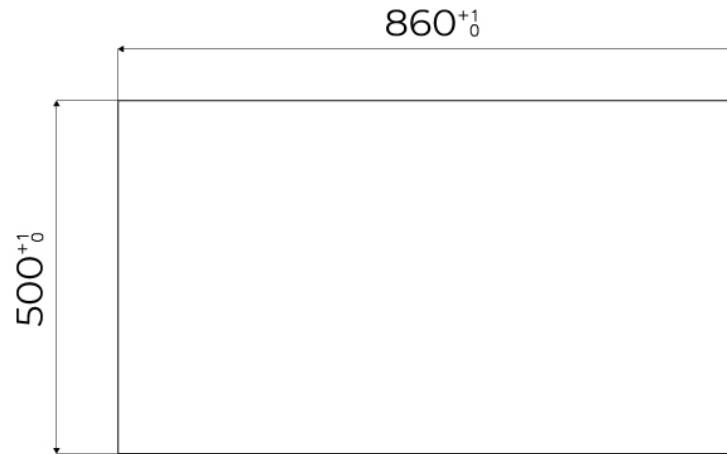

Égouttoir Non

Numéro cuves 1 cuve

Vidange Vidange de 3,5

INCLU

8407 120 - Vidange
automatique Space Push 8407
121
8100 606 - Grille noire
8100 607 - Grille noire

DESSINS TECHNIQUES

FTS - cut out

FT - cut out