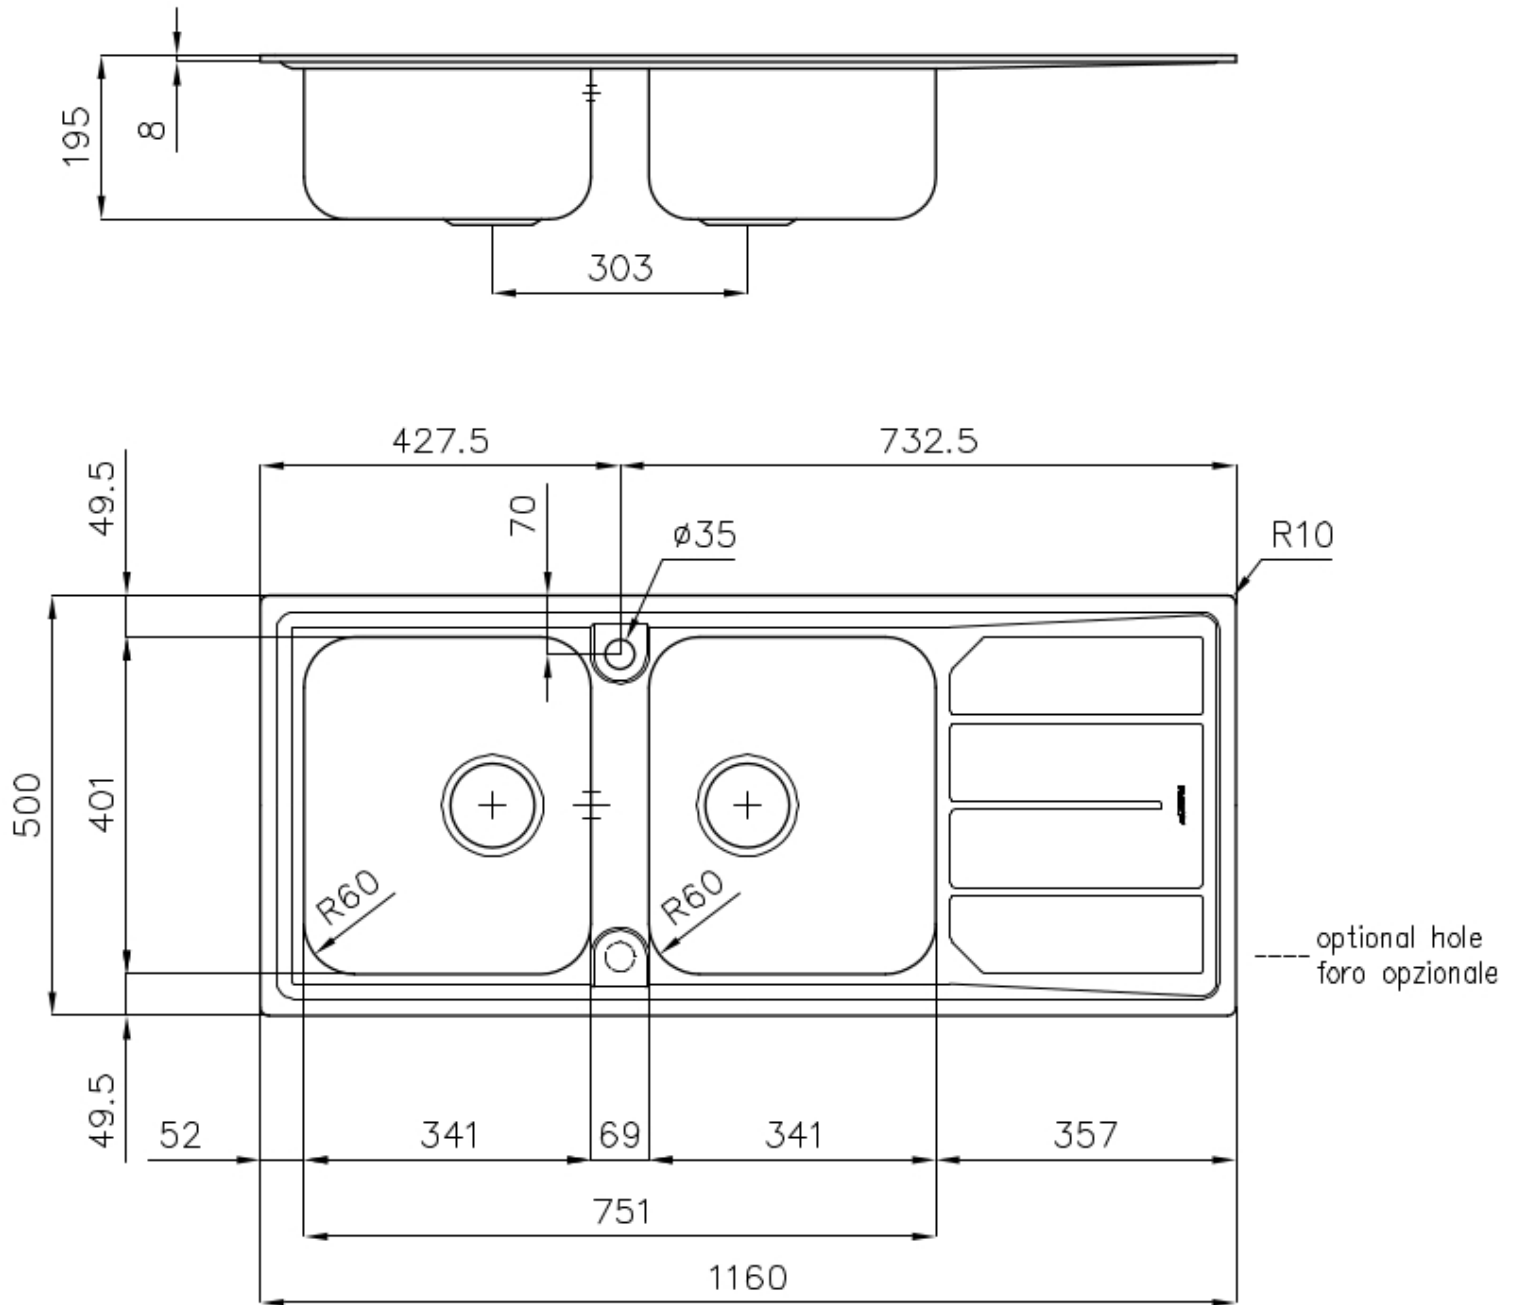

DESSINS TECHNIQUES