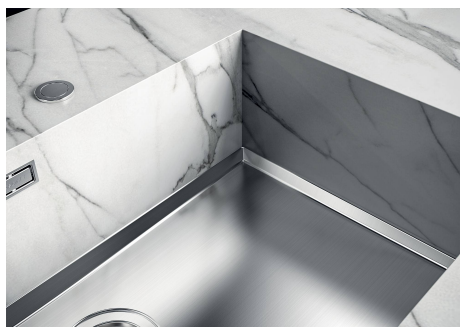

GALERIE

ACCESSOIRES OPTIONNELS