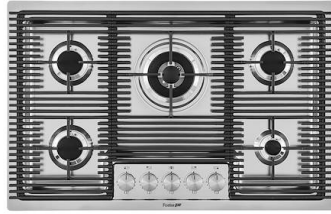

## ACCESSOIRES OPTIONNELS

**Cuvette blanche**  
8153 100

**Grille Black**  
8100 653

**Panier à vaisselle inox**  
8100 201

**Planche de découpe en HDPE**  
8657 001

## LES APPARIEMENTS RECOMMANDÉS

**Mitigeur Omega Plus**  
8497 020

**Table de cuisson Milanello 5F**  
7682 000