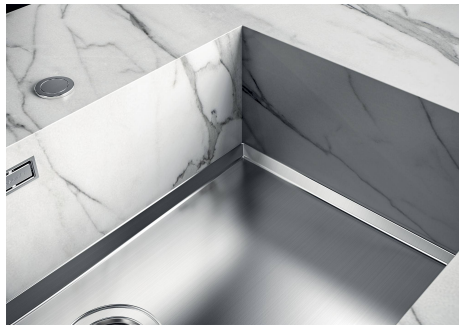

GALERIE

ACCESSOIRES OPTIONNELS