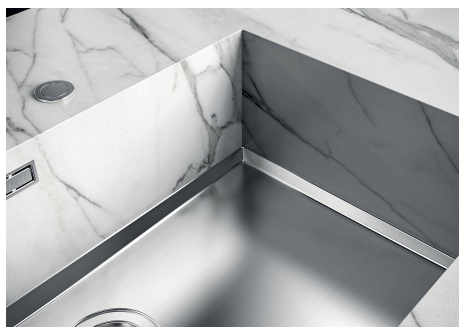

GALERIE

ACCESSOIRES OPTIONNELS