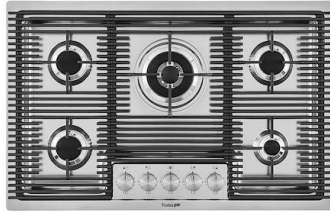

PHANTOM BASE SANS SOUDURE

Le fond en acier Phantom BASE résout le problème du drainage des solutions de la tôle, l'inclinaison faite par le moule garantit un écoulement parfait de l'eau. Les rayons et le profil incliné du Phantom BASE sont une garantie d'hygiène et de praticité totale dans les opérations de nettoyage.

LES APPARIEMENTS RECOMMANDÉS

Mitigeur Omega Plus
8497 020

Table de cuisson Milanello 5F
7682 000

DÉCHETS AUTOMATIQUES EN OPTION

Vidange automatique
8407 100

Vidange automatique
8407 000

Vidange automatique Space - PA
8407 108

Vidange automatique Space Light - PL
8407 117

Vidange automatique Space Push - PP
8407 116