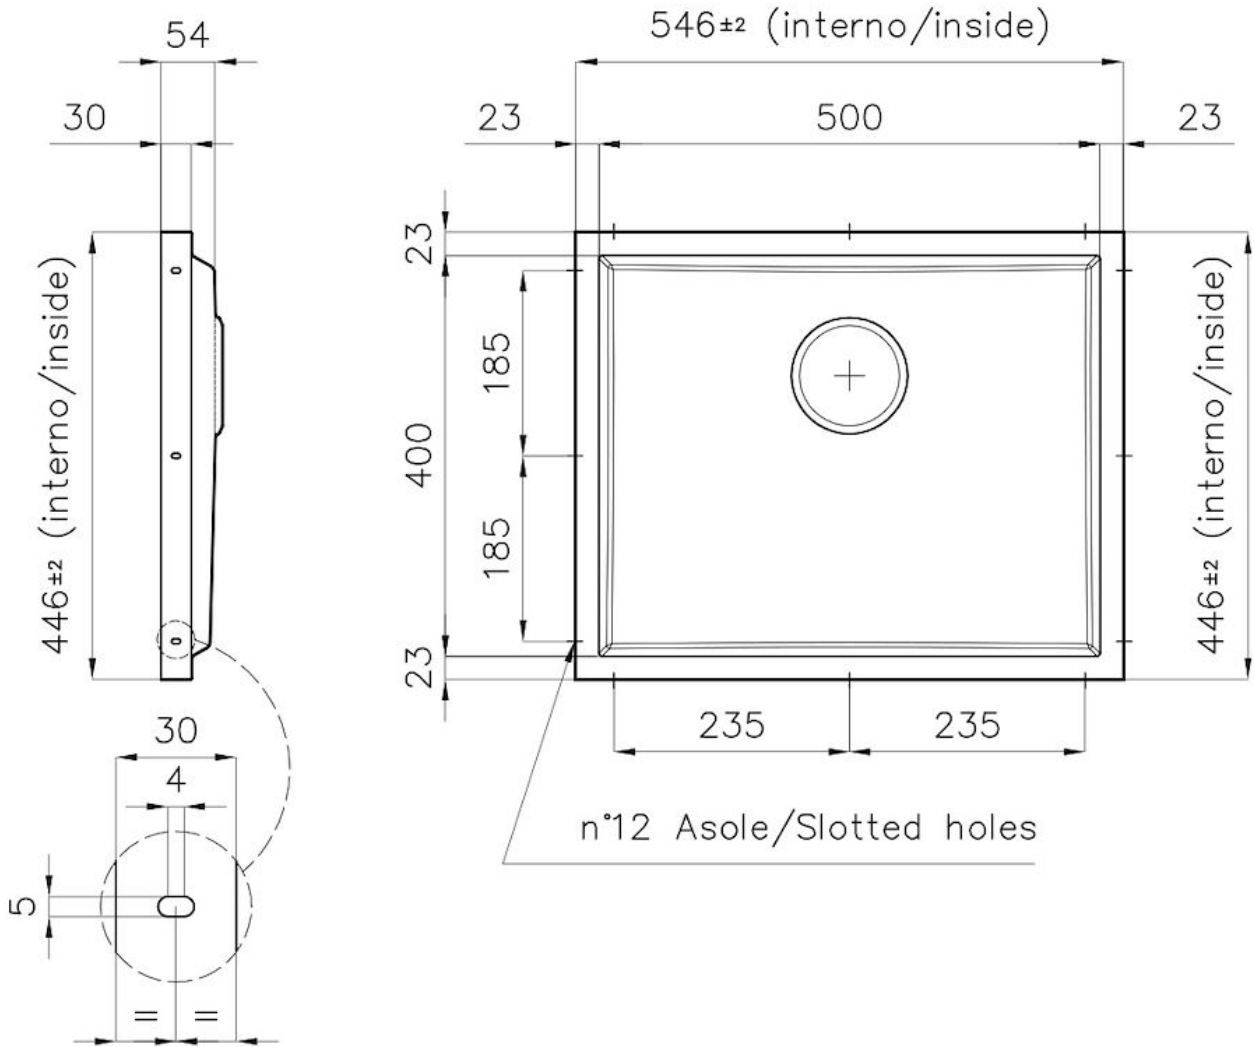

PHANTOM BASE - 20 mm

Les fonds d'évier Phantom BASE sont spécialement conçus pour être couplés avec des éviers construits en dalle. Le canal périphérique permet une fixation parfaite et simple. La présente version de Phantom BASE est compatible avec des plaques de 20 mm d'épaisseur.

DÉTAILS

Matériau

Acier inoxydable AISI 304

Textures Brossée Foster

Finition PVD

Coloration Gun Metal

Dimensions 546 x 446 mm

Numéro cuves 1 cuve

Mesure cuve 506 x 406 mm

Trou d'encastrement Voir fiche technique

Équipement standard Vidange, trop-plein Foster et tuyau ondulé universel (pour l'installation de différents débordements), Emballage en boîte

Vidange Vidange de 3,5

Notes: Pour plaques de 20 mm d'épaisseur

DESSINS TECHNIQUES

DETTAGLIO PER TROPPO PIENO / OVERFLOW DETAILS

GALERIE

ACCESSOIRES OPTIONNELS

Cuvette blanche
8153 100

Panier à vaisselle inox
8100 201