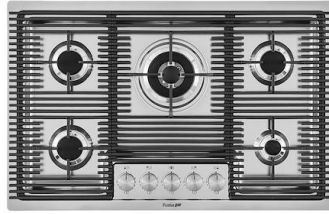

## ACCESSOIRES OPTIONNELS

**Cuvette blanche**  
8153 100

**Panier à vaisselle inox**  
8100 201

**Planche de découpe en HDPE**  
8657 001

## LES APPARIEMENTS RECOMMANDÉS

**Mitigeur Omega Plus**  
8497 020

**Table de cuisson Milanello 5F**  
7682 000