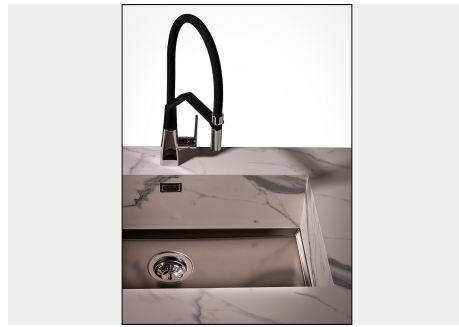

GALERIE

ACCESSOIRES OPTIONNELS