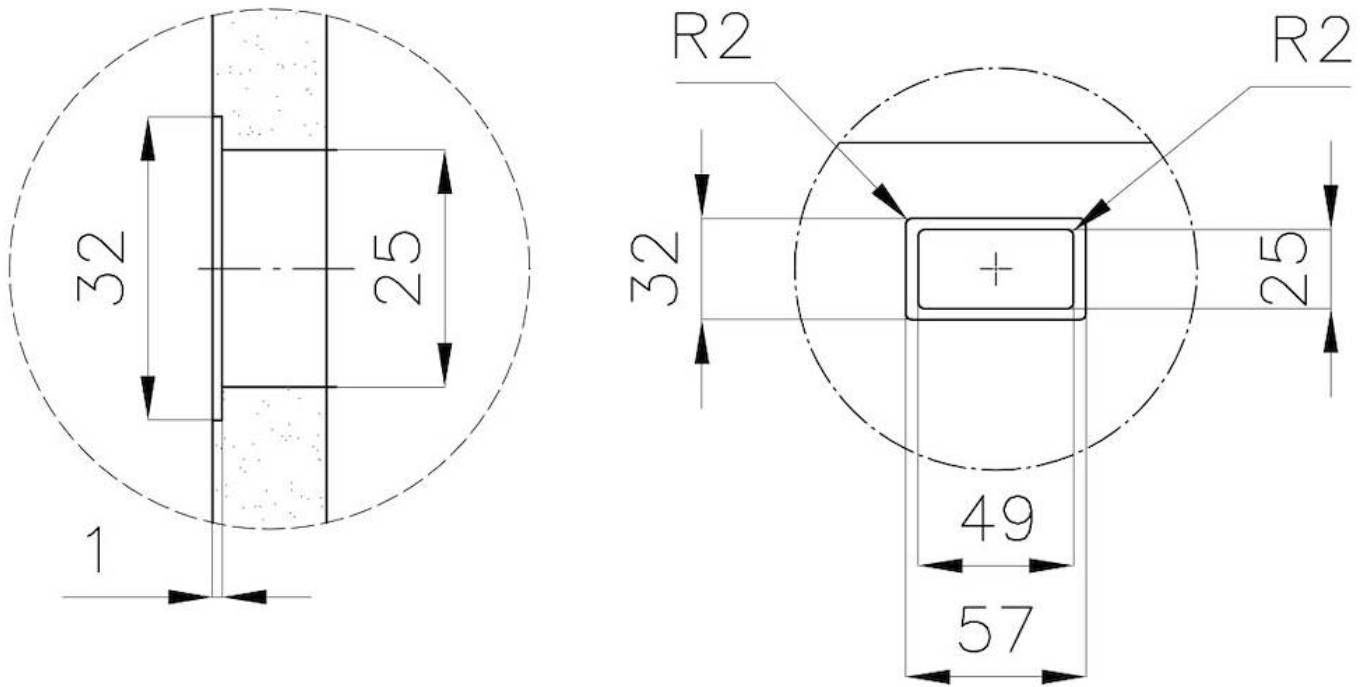

DETTAGLIO PER TROPPO PIENO / OVERFLOW DETAILS