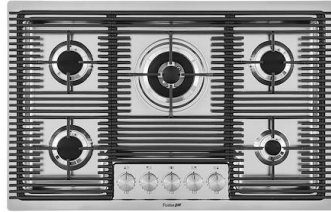

PHANTOM BASE SANS SOUDURE

Le fond en acier Phantom BASE résout le problème du drainage des solutions de la tôle, l'inclinaison faite par le moule garantit un écoulement parfait de l'eau. Les rayons et le profil incliné du Phantom BASE sont une garantie d'hygiène et de praticité totale dans les opérations de nettoyage.

Panier à vaisselle inox
8100 201

Planche de découpe en HDPE
8657 001

LES APPARIEMENTS RECOMMANDÉS

Mitigeur Omega Plus
8497 020

Table de cuisson Milanello 5F
7682 000

DÉCHETS AUTOMATIQUES EN OPTION

Vidange automatique Space Light - PL
8407 117