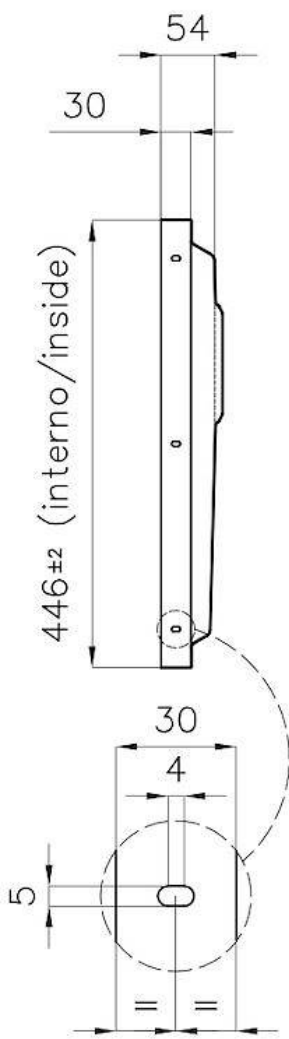

Dimensions 446 x 446 mm

---

Numéro cuves 1 cuve

---

Mesure cuve 406 x 406 mm

---

Trou d'encastrement Voir fiche technique

---

## DESSINS TECHNIQUES

DETTAGLIO PER TROPPO PIENO / OVERFLOW DETAILS