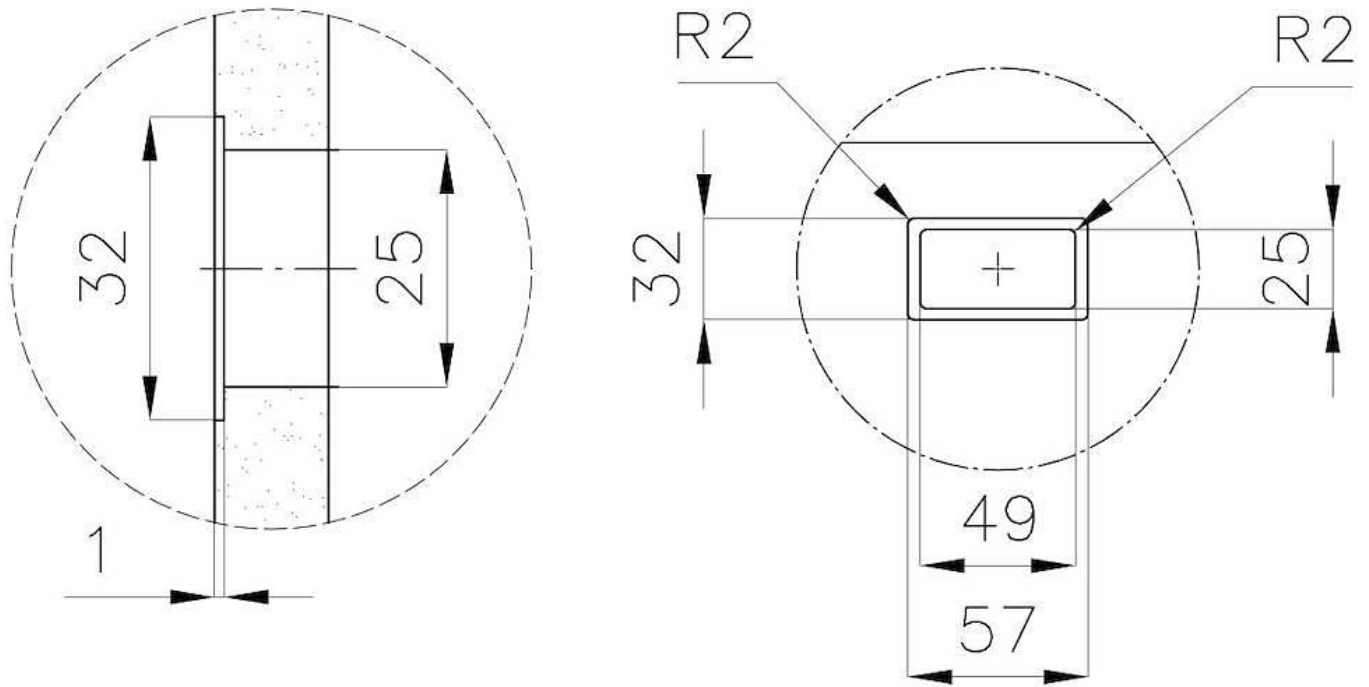

DETTAGLIO PER TROPPO PIENO / OVERFLOW DETAILS