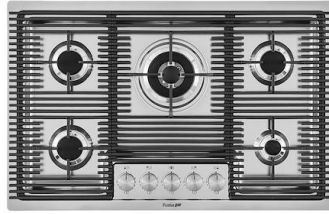

PHANTOM BASE SANS SOUDURE

Le fond en acier Phantom BASE résout le problème du drainage des solutions de la tôle, l'inclinaison faite par le moule garantit un écoulement parfait de l'eau. Les rayons et le profil incliné du Phantom BASE sont une garantie d'hygiène et de praticité totale dans les opérations de nettoyage.

Planche de découpe en HDPE
8657 001

LES APPARIEMENTS RECOMMANDÉS

Mitigeur Omega Plus
8497 020

Table de cuisson Milanello 5F
7682 000

DÉCHETS AUTOMATIQUES EN OPTION

Vidange automatique Space Light - PL
8407 117