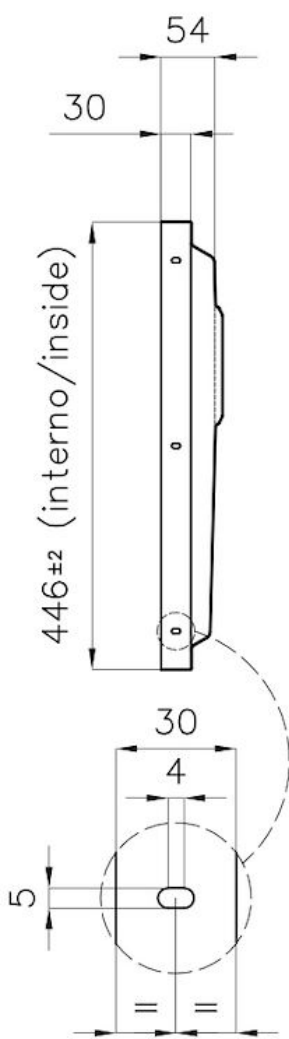

#### CUVE À RAYON ÉTROIT

Des cuves aux formes carrées au design moderne et à la capacité accrue. Pour une esthétique minimaliste combinée à un maximum de commodité.

#### PÉRIMÈTRE TROP COMPLET

Le trop plein est un dispositif de sécurité toujours présent sur les éviers Foster qui empêche l'eau de déborder de la cuve en cas d'oubli. La solution du vidange périmétrique améliore l'esthétique grâce à sa forme carrée et essentielle.

### DÉTAILS

Matériau

Acier inoxydable AISI 304

Textures	Brossée Foster
Dimensions	446x446 mm pour plaques de 20 mm d'épaisseur
Équipement standard	Vidange, trop-plein Foster et tuyau ondulé universel (pour l'installation de différents débordements), Emballage en boîte
Trou d'encastrement	Voir fiche technique
Mesure cuve	400x400mm
Numéro cuves	1 cuve
Vidange	Vidange de 3,5

## DESSINS TECHNIQUES

DETTAGLIO PER TROPPO PIENO / OVERFLOW DETAILS