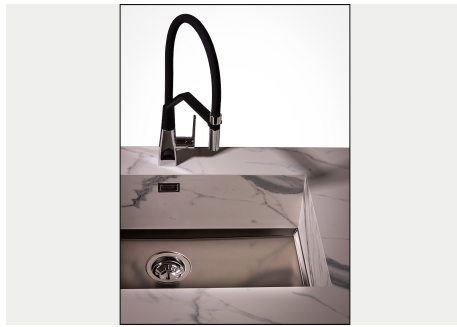

GALERIE

ACCESSOIRES OPTIONNELS