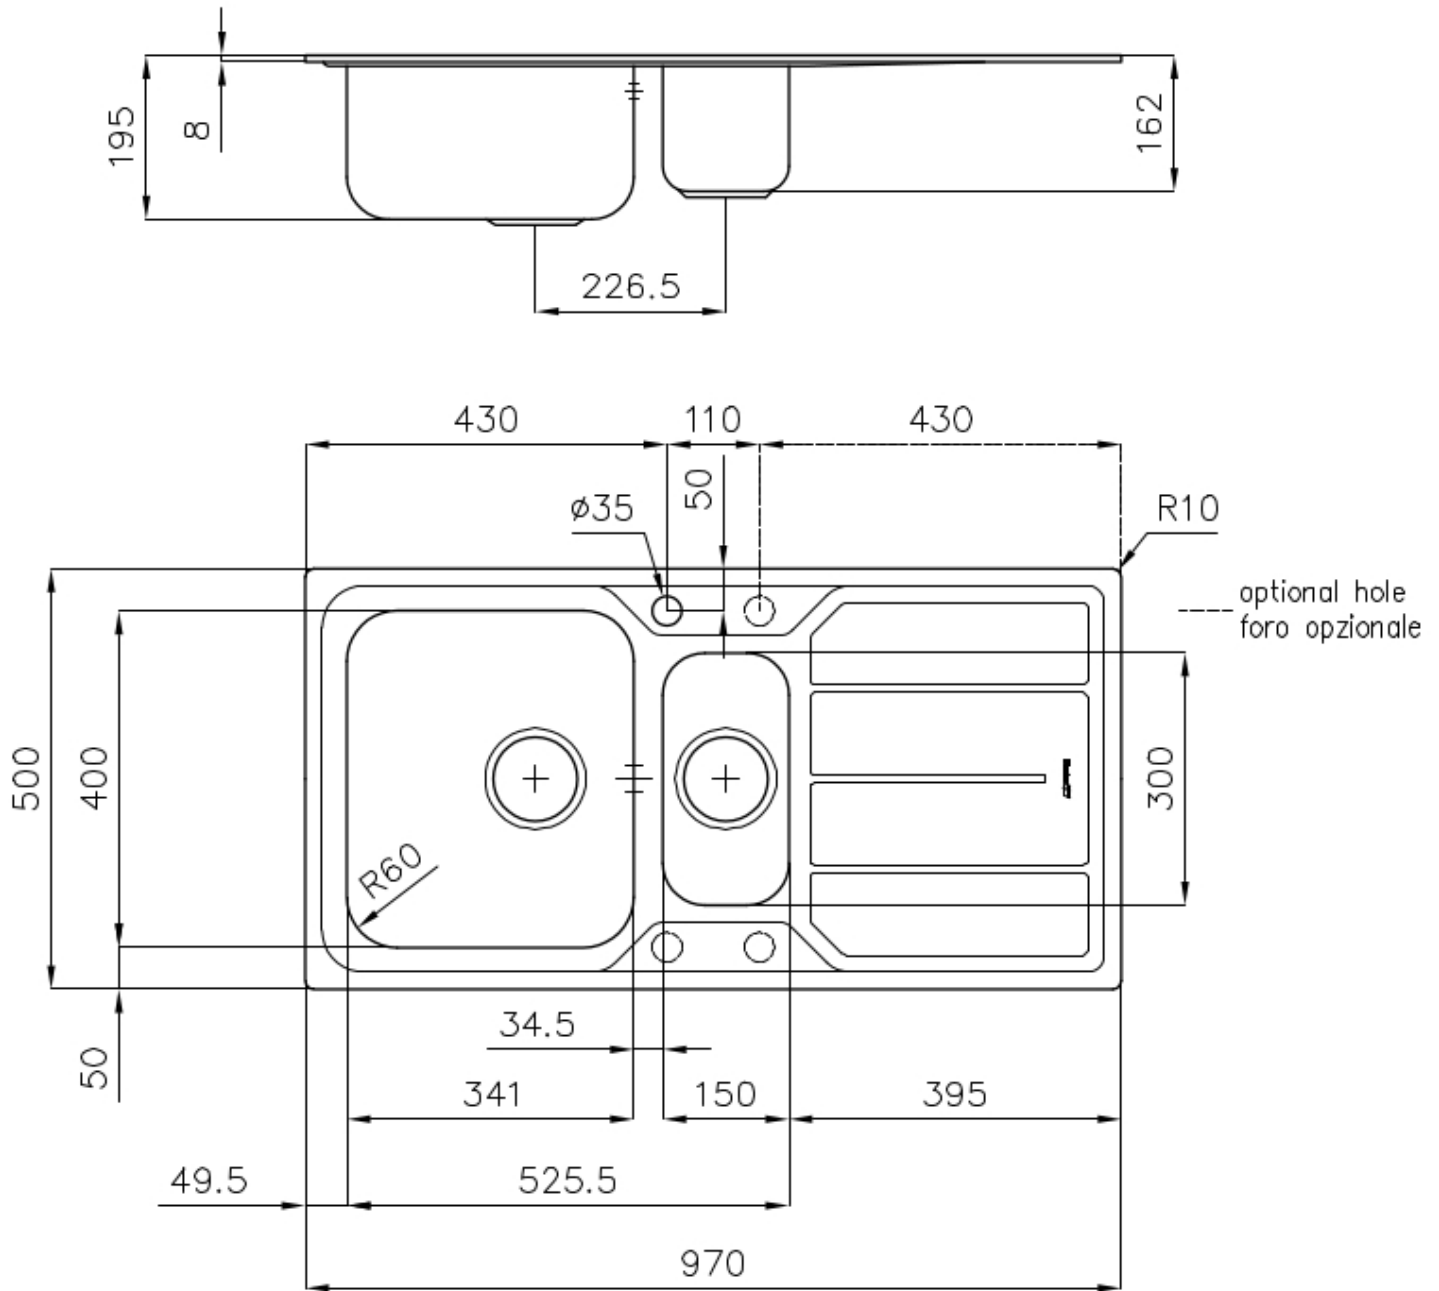

VIDANGE 3,5" BASKET

La vidange est équipé d'une grande bonde de 3,5", avec un bouchon à panier pratique qui empêche les parties solides de s'écouler dans le drain.

DÉTAILS

Bord d'installation

Standard (bord de 8 mm)

Finition

Brossée Foster

Matériau Acier inoxydable AISI 304

Textures Brossée Foster

Base 60 cm

Dimensions 970 x 500 mm

Équipement standard Crochets de fixation, joint, vidange, trop-plein et siphon, Emballage en boîte

Trous mitigeur 1 trou en standard - 2ème et 3ème sur demande

Trou d'encastrement 950 x 480 mm

Égouttoir Oui

Largeur 97 cm

Mesure cuve 341x400 + 150x300 mm

Numéro cuves 2 cuves

Vidange Vidange de 3,5

DESSINS TECHNIQUES