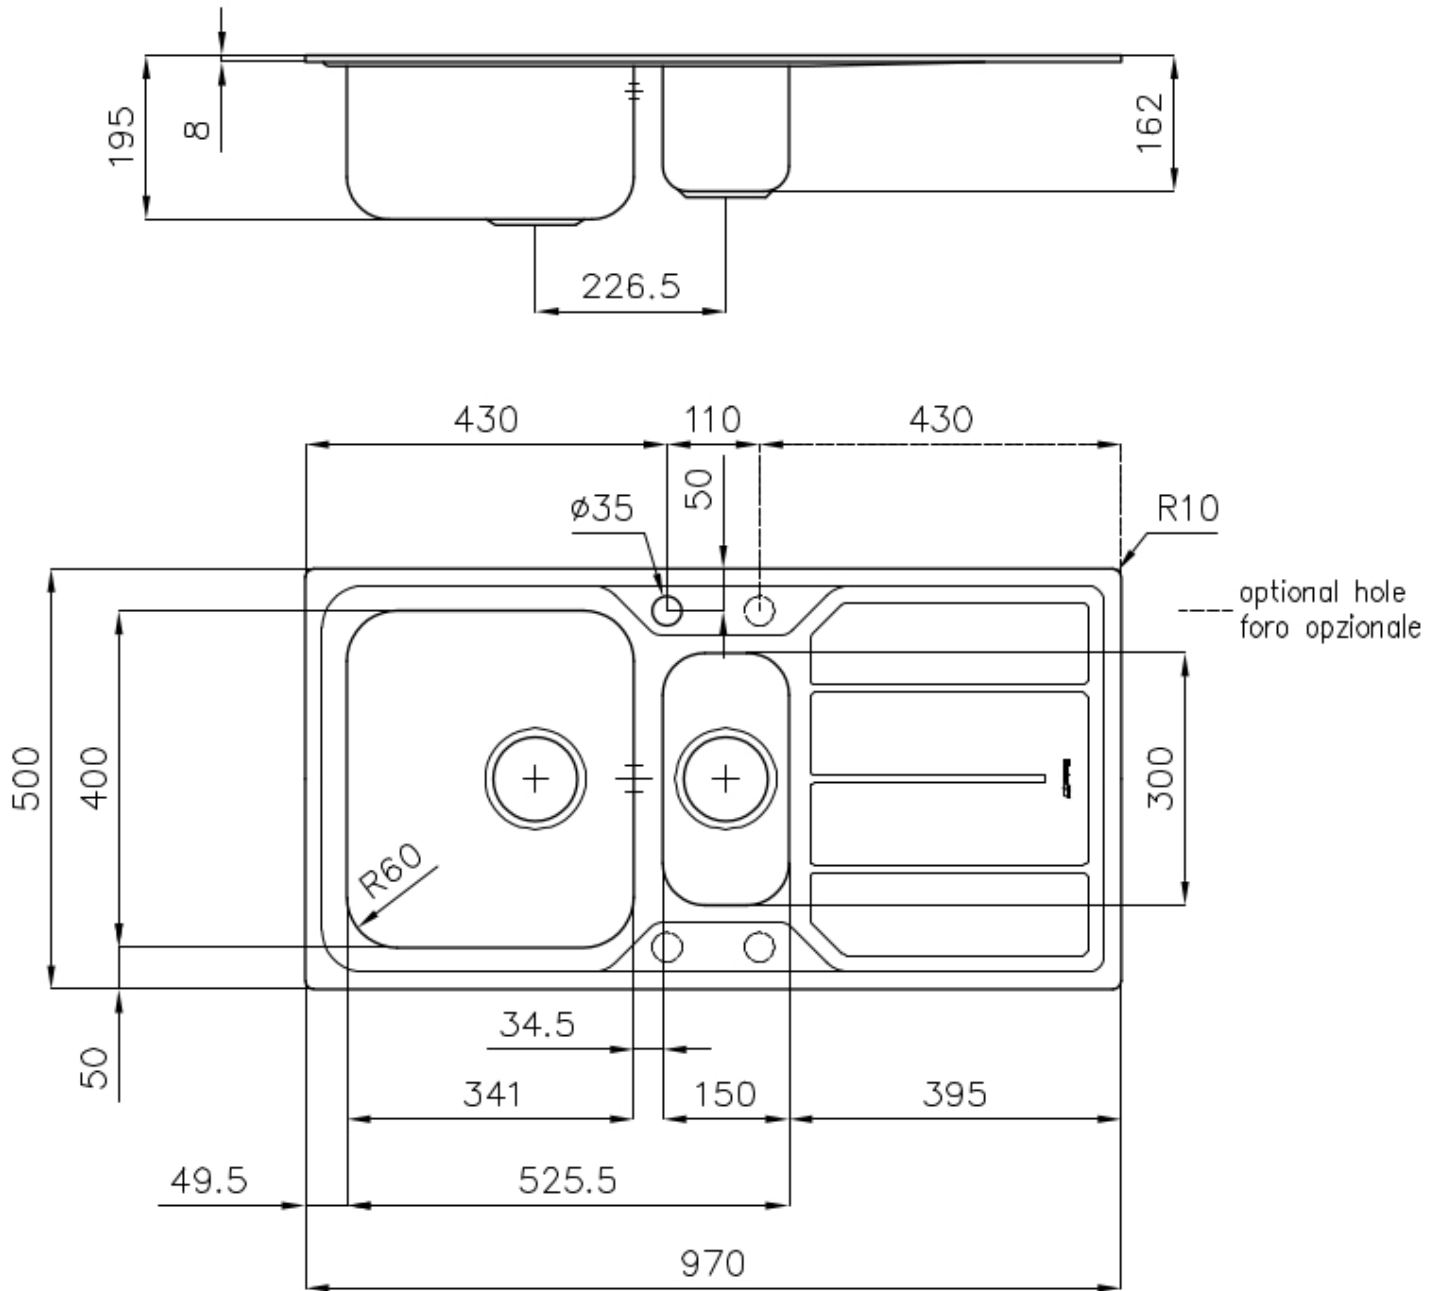

VIDANGE 3,5" BASKET

La vidange est équipé d'une grande bonde de 3,5", avec un bouchon à panier pratique qui empêche les parties solides de s'écouler dans le drain.

DÉTAILS

Bord d'installation

Standard (bord de 8 mm)

Finition

Brossée Foster

Matériau Acier inoxydable AISI 304

Textures Brossée Foster

Base 60 cm

Dimensions 970 x 500 mm

Équipement standard Crochets de fixation, joint, vidange, trop-plein et siphon, Emballage en boîte

Trous mitigeur 1 trou en standard - 2ème et 3ème sur demande

Trou d'encastrement 950 x 480 mm

Égouttoir Oui

Largeur 97 cm

Mesure cuve 341x400 + 150x300 mm

Numéro cuves 2 cuves

Vidange Vidange de 3,5

DESSINS TECHNIQUES