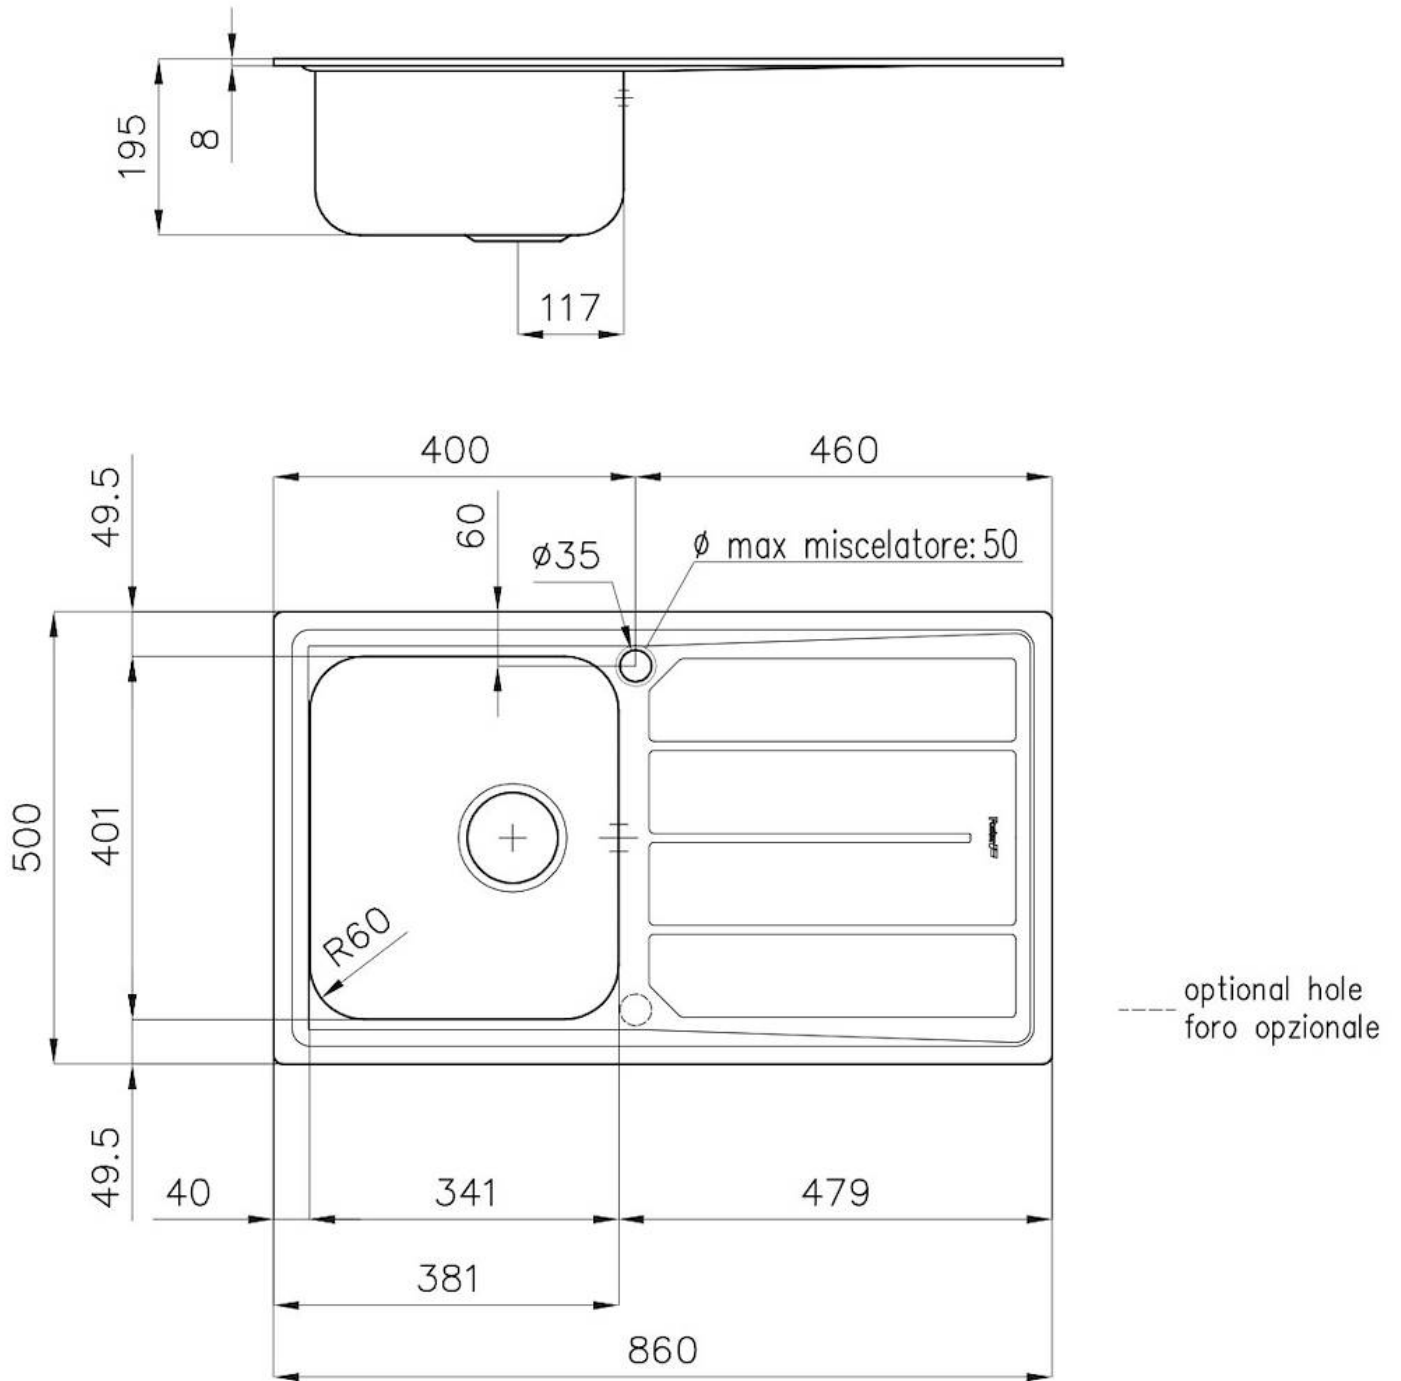

L'évier peut être personnalisé avec l'exécution sur demande lors de la commande de trous supplémentaires, qui peuvent être utilisés pour les mitigeurs à double trou, pour les vidanges avec télécommande ou pour l'installation de distributeurs de savon. Les positions sont marquées sur les dessins par des trous en pointillés.

DÉTAILS

Finition Brossée Foster

Matériau Acier inoxydable AISI 304

Textures Brossée Foster

Base 45 cm

Bord d'installation Standard (bord de 8 mm)

Dimensions 860x500 mm

Équipement standard Crochets de fixation, joint, vidange, trop-plein et siphon, Emballage en boîte

Trous mitigeur 1 trou en standard - 2ème trou sur demande

Trou d'encastrement 840x480 mm

Égouttoir Oui

Largeur 86 cm

Mesure cuve 341x400mm

Numéro cuves 1 cuve

Vidange Vidange de 3,5

DESSINS TECHNIQUES

ACCESSOIRES OPTIONNELS

Cuvette blanche 8153 100

Panier à vaisselle inox 8100 301

Panier en acier inoxydable 8611 000

Planche de découpe coulissant Iroko 8643 000

Planche de découpe en bois Iroko 8647 000

Planche de découpe en HPDE 8657 001