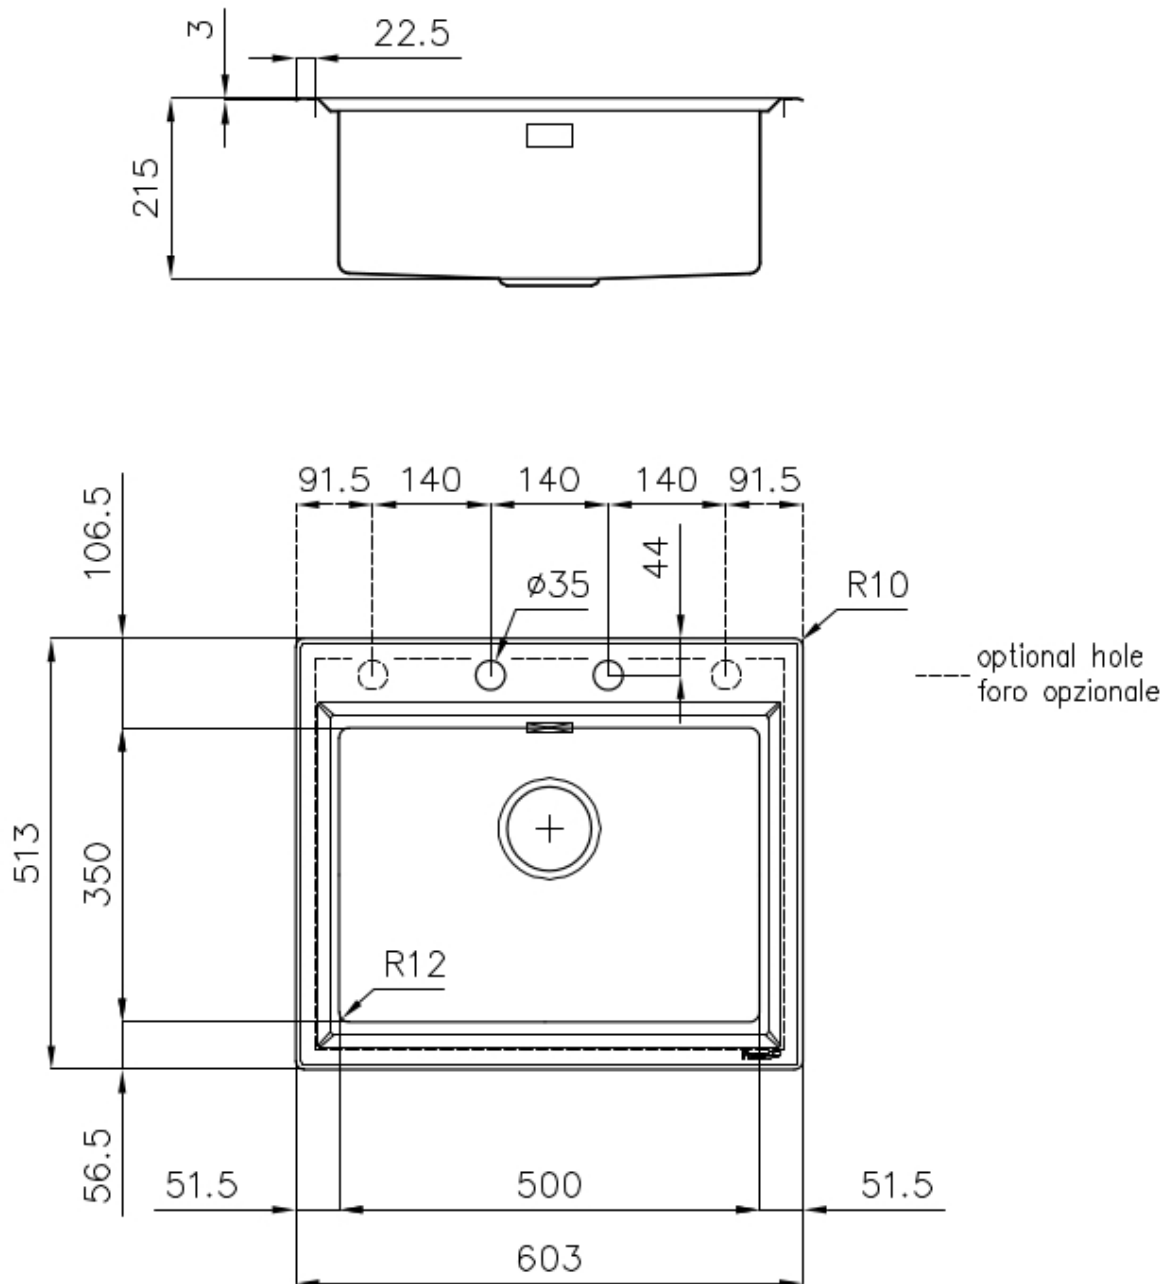

DESSINS TECHNIQUES