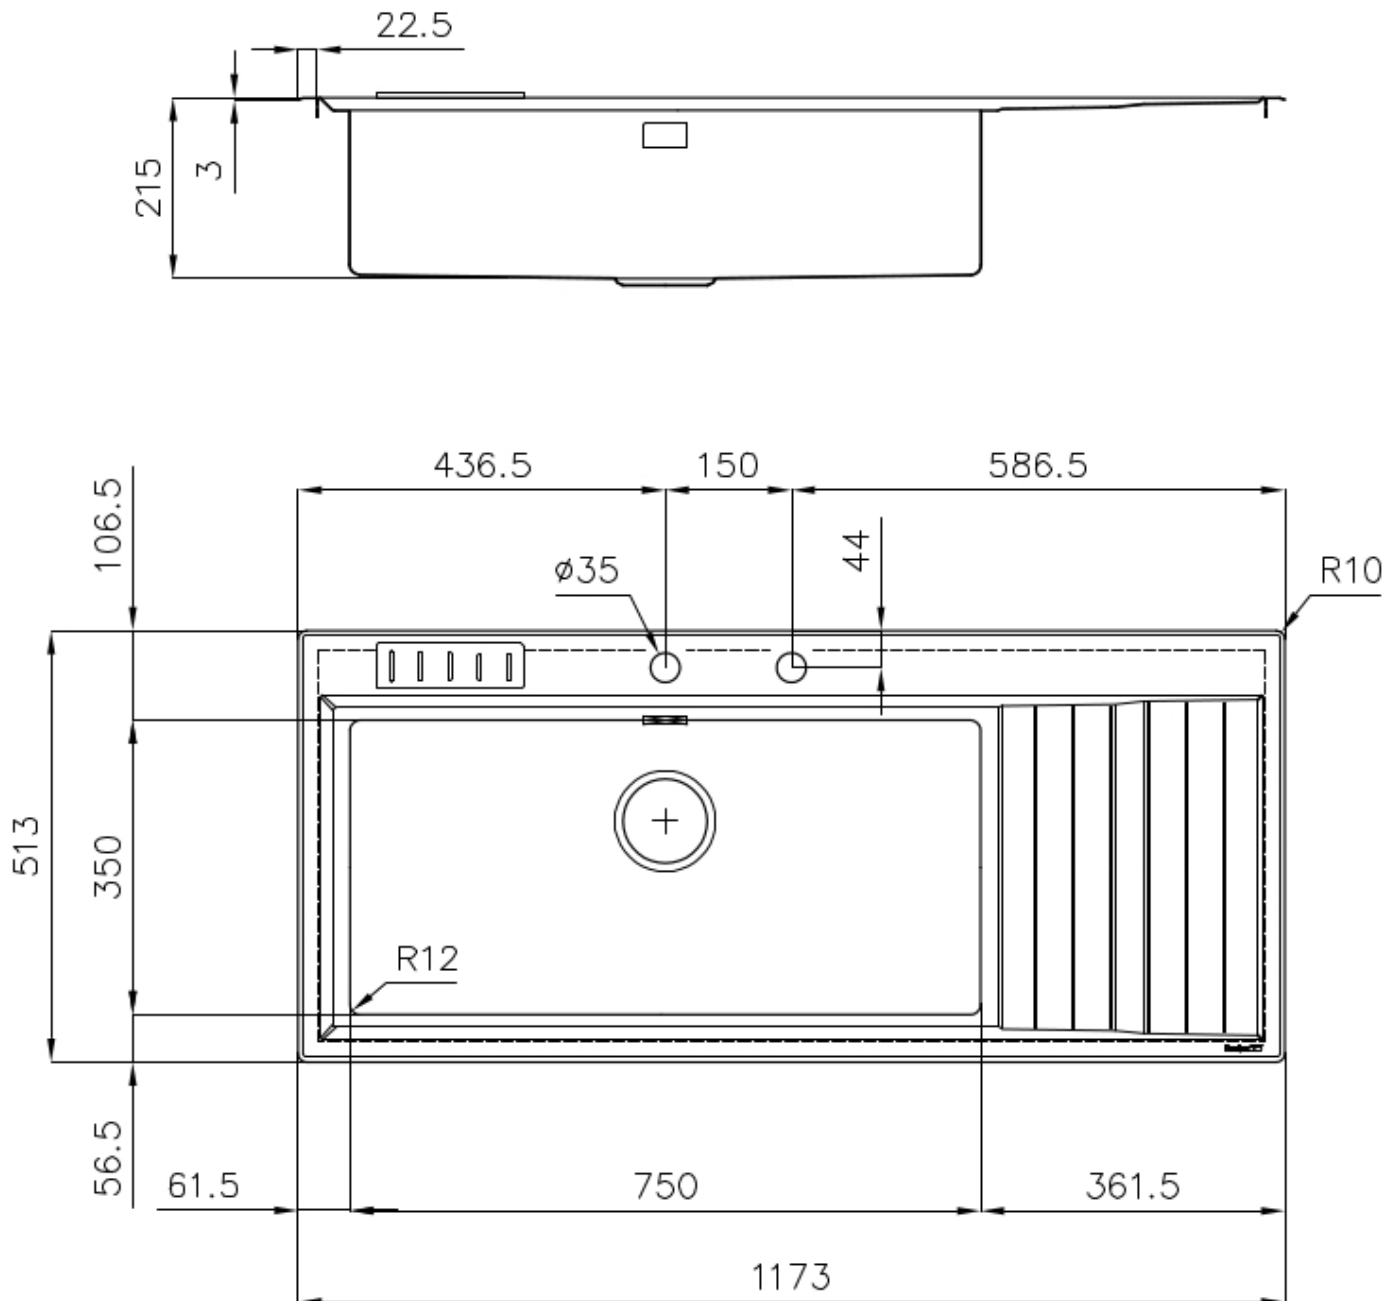

1 x Vidange automatique 8407

113

1 x Élément porte-couteau

DESSINS TECHNIQUES