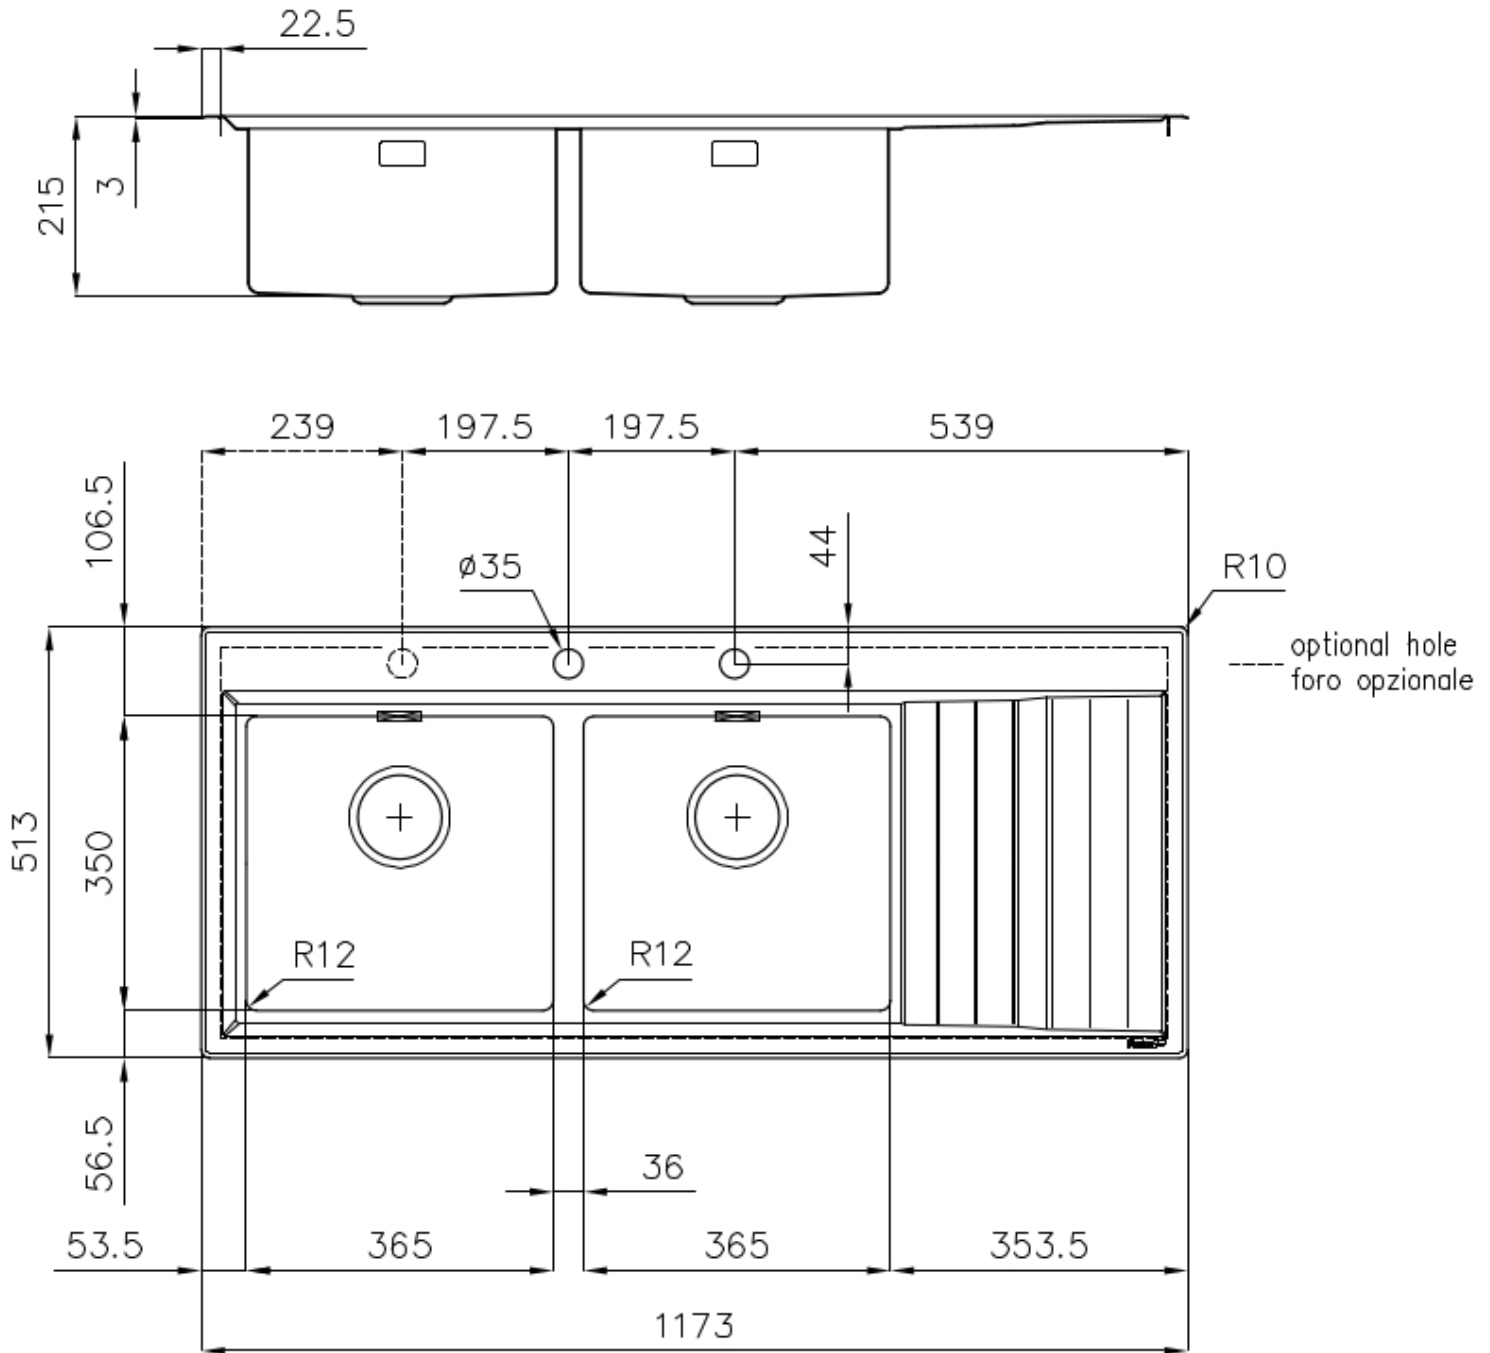

---

Trou d'encastrement 1140x480 mm

---

Égouttoir Oui

---

Largeur 117 cm

---

Mesure cuve 365x350mm

## DESSINS TECHNIQUES