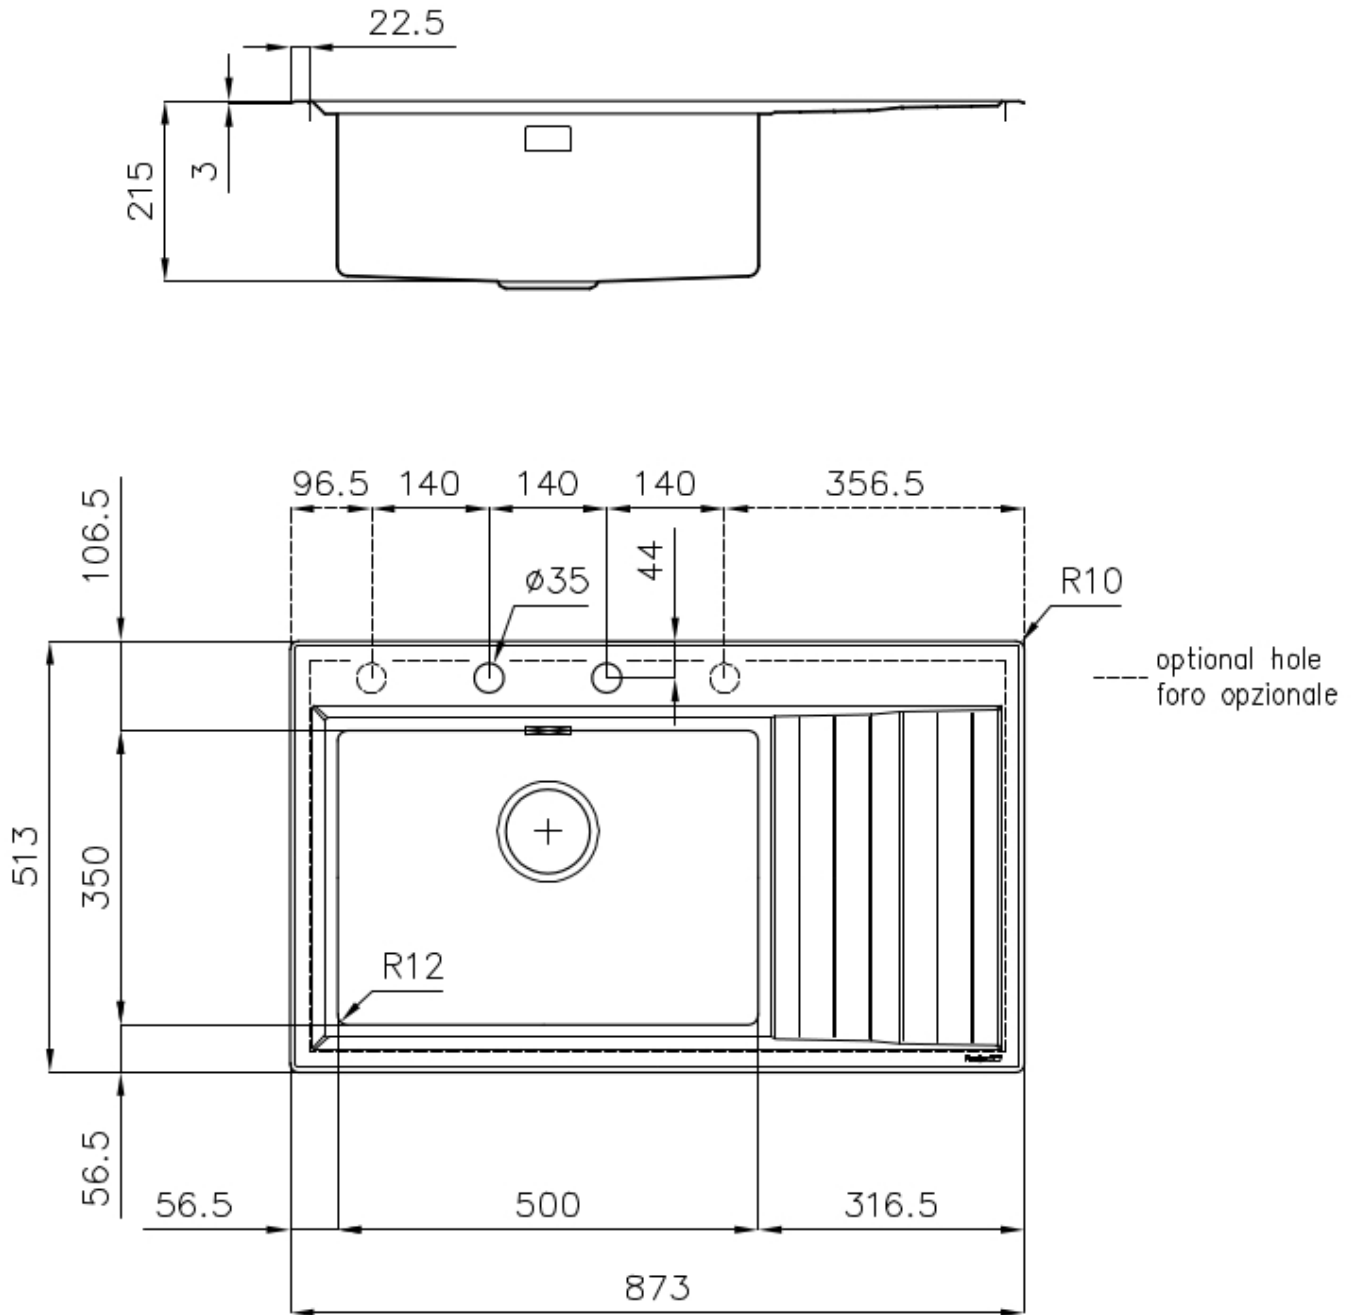

DESSINS TECHNIQUES