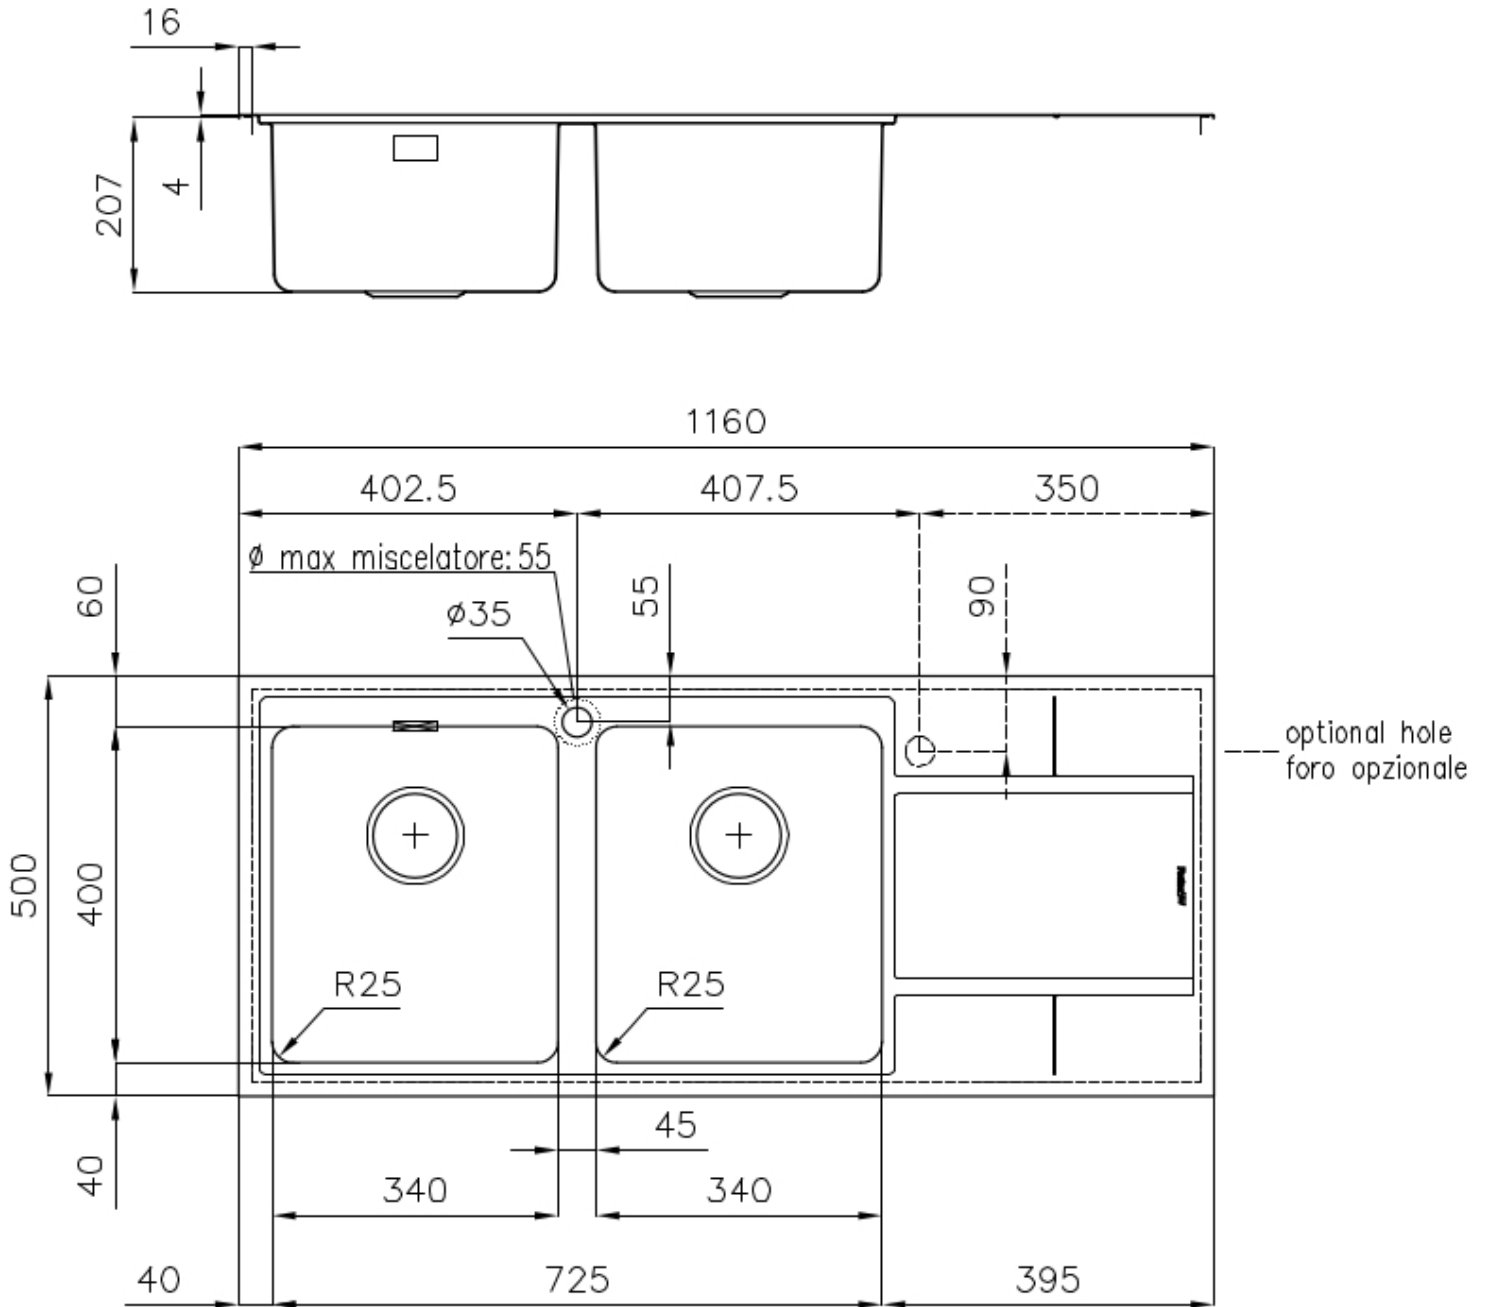

VIDANGE 3,5" BASKET

La vidange est équipé d'une grande bonde de 3,5", avec un bouchon à panier pratique qui empêche les parties solides de s'écouler dans le drain.

DÉTAILS

Bord d'installation

Q4 (bord de 4 mm)

Finition

Brossée Foster

Matériau Acier inoxydable AISI 304

Textures Brossée Foster

Base 80 cm

Dimensions 1160 x 500 mm

Équipement standard Crochets de fixation, joint, vidange, trop-plein et siphon, Emballage en boîte

Trous mitigeur 1 trou en standard

Trou d'encastrement 1140 x 480 mm

Égouttoir Oui

Largeur 116 cm

Mesure cuve 340x400mm

Numéro cuves 2 cuves

Vidange Vidange de 3,5

DESSINS TECHNIQUES