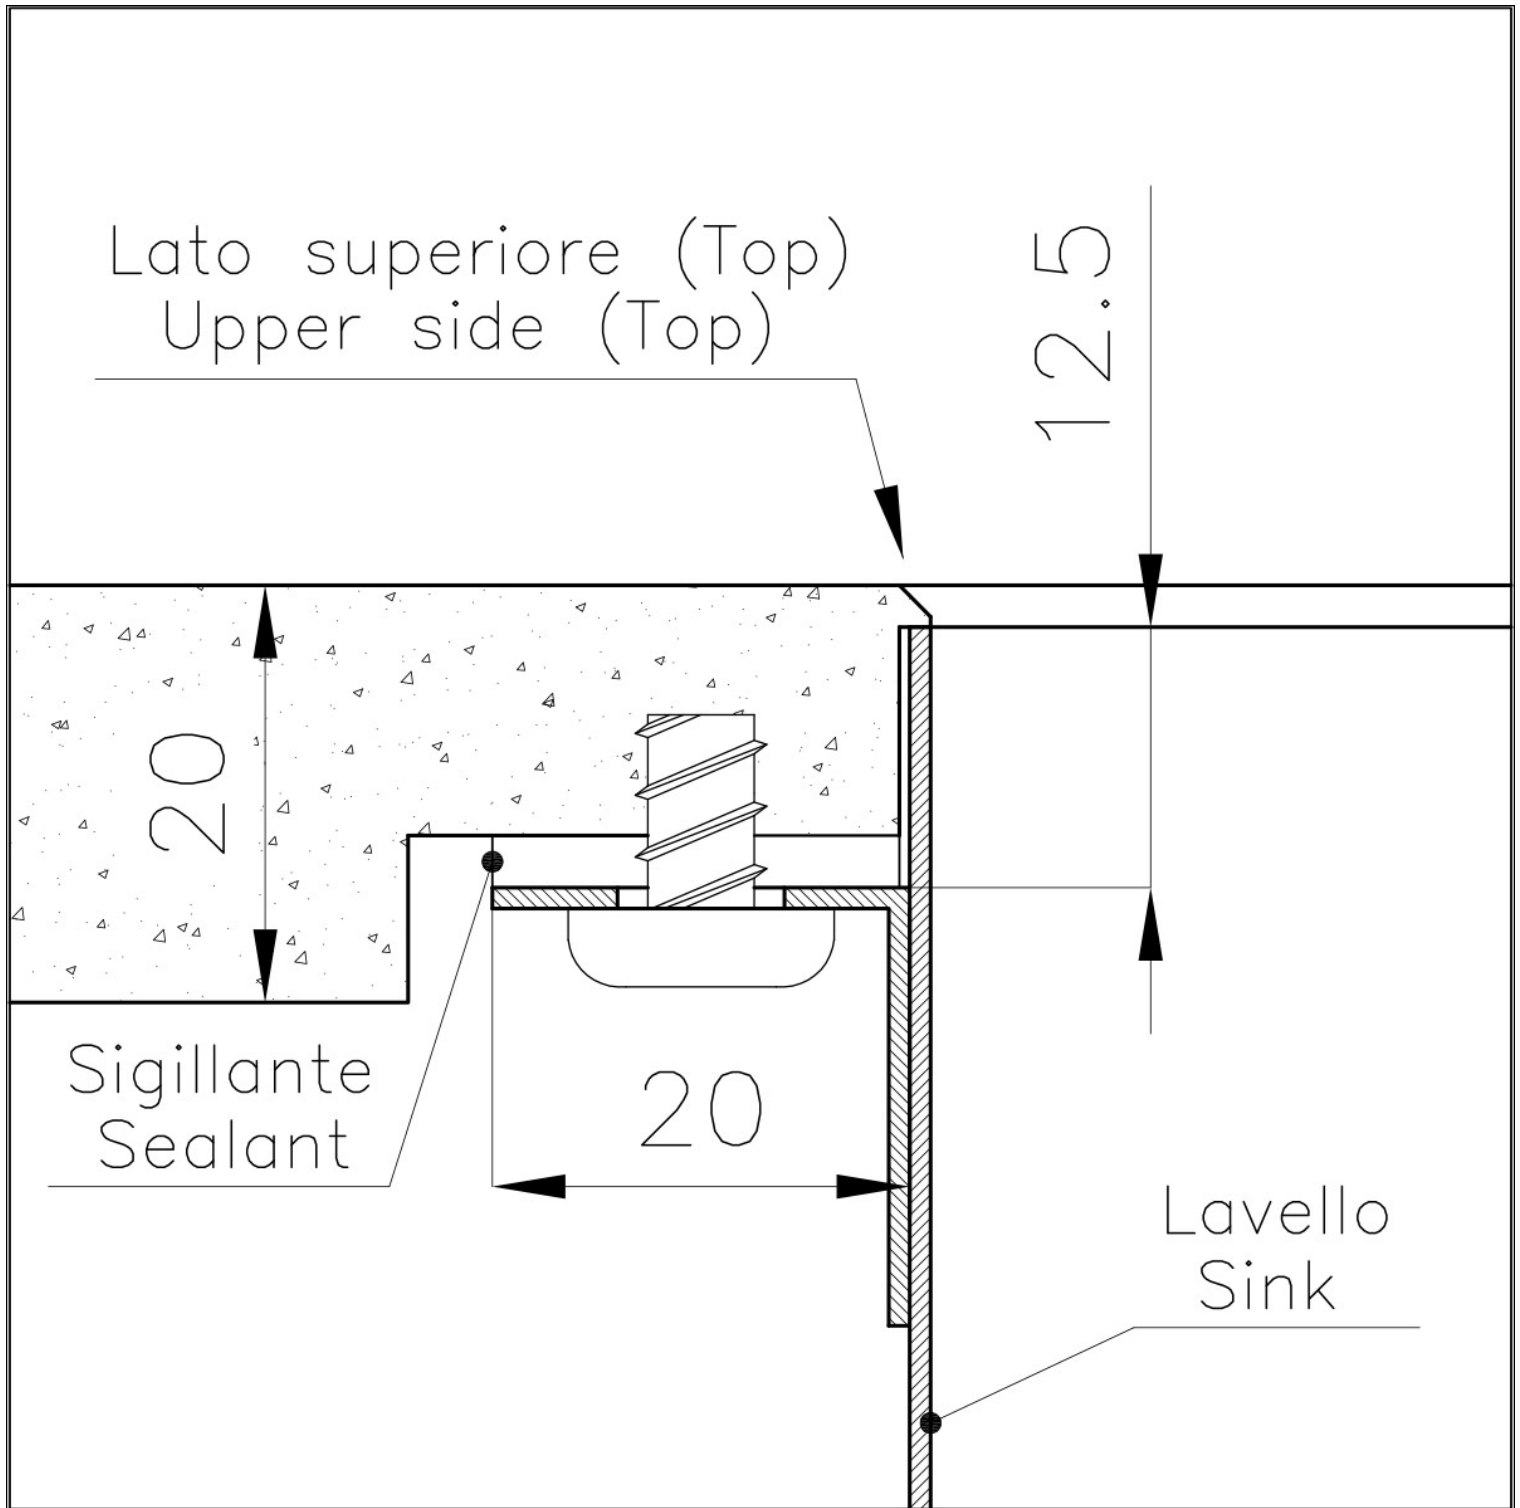

#### PHANTOM EDGE

Les réservoirs Phantom Edge sont spécialement conçus pour une insertion sans bord. Ils sont équipés d'un système de fixation périmétrique sur lequel est logé le plan de travail. La version standard est pour l'accouplement avec des plateaux de 12 mm d'épaisseur.

#### PÉRIMÈTRE TROP COMPLET

Le trop plein est un dispositif de sécurité toujours présent sur les éviers Foster qui empêche l'eau de déborder de la cuve en cas d'oubli. La solution du vidange périmétrique améliore l'esthétique grâce à sa forme carrée et essentielle.

### DÉTAILS

Bord d'installation

Phantom Edge | Top 12 mm

Matériau

Acier inoxydable AISI 304

Textures	Vintage
Base	60 cm
Dimensions	442x442 mm
Équipement standard	Vidange, trop-plein et siphon, Emballage en boîte
Trous mitigeur	Pas de trous en standard
Trou d'encastrement	Voir fiche technique
Égouttoir	Non
Mesure cuve	400x400mm
Numéro cuves	1 cuve
Vidange	Vidange de 3,5

## DESSINS TECHNIQUES