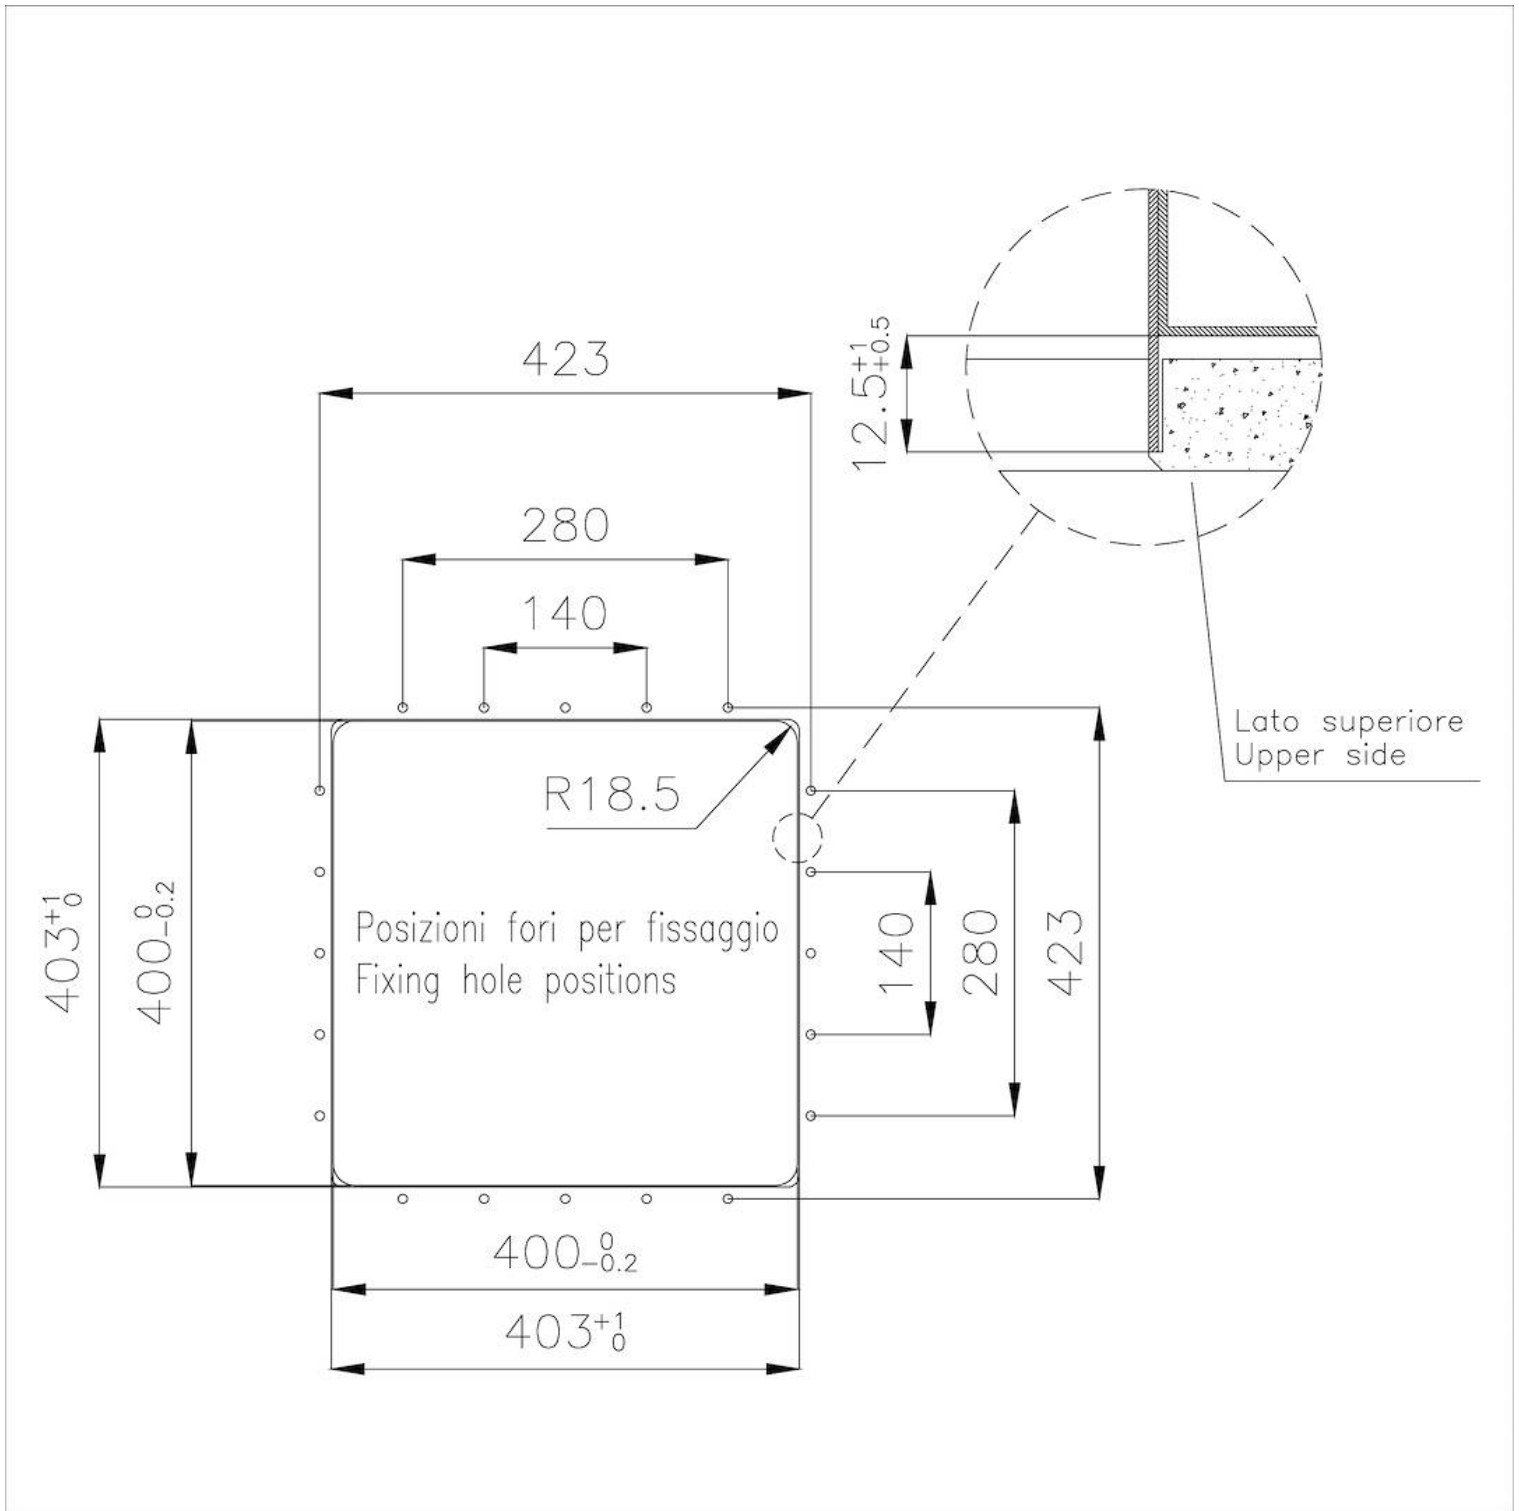

#### PHANTOM EDGE

Les réservoirs Phantom Edge sont spécialement conçus pour une insertion sans bord. Ils sont équipés d'un système de fixation périmétrique sur lequel est logé le plan de travail. La version standard est pour l'accouplement avec des plateaux de 12 mm d'épaisseur.

#### PÉRIMÈTRE TROP COMPLET

Le trop plein est un dispositif de sécurité toujours présent sur les éviers Foster qui empêche l'eau de déborder de la cuve en cas d'oubli. La solution du vidange périmétrique améliore l'esthétique grâce à sa forme carrée et essentielle.

### DÉTAILS

Bord d'installation

Phantom Edge | Top 12 mm

Matériau

Acier inoxydable AISI 304

Textures	Vintage
Base	60 cm
Dimensions	442x442 mm
Équipement standard	Vidange, trop-plein et siphon, Emballage en boîte
Trous mitigeur	Pas de trous en standard
Trou d'encastrement	Voir fiche technique
Égouttoir	Non
Mesure cuve	400x400mm
Numéro cuves	1 cuve
Vidange	Vidange de 3,5

## DESSINS TECHNIQUES