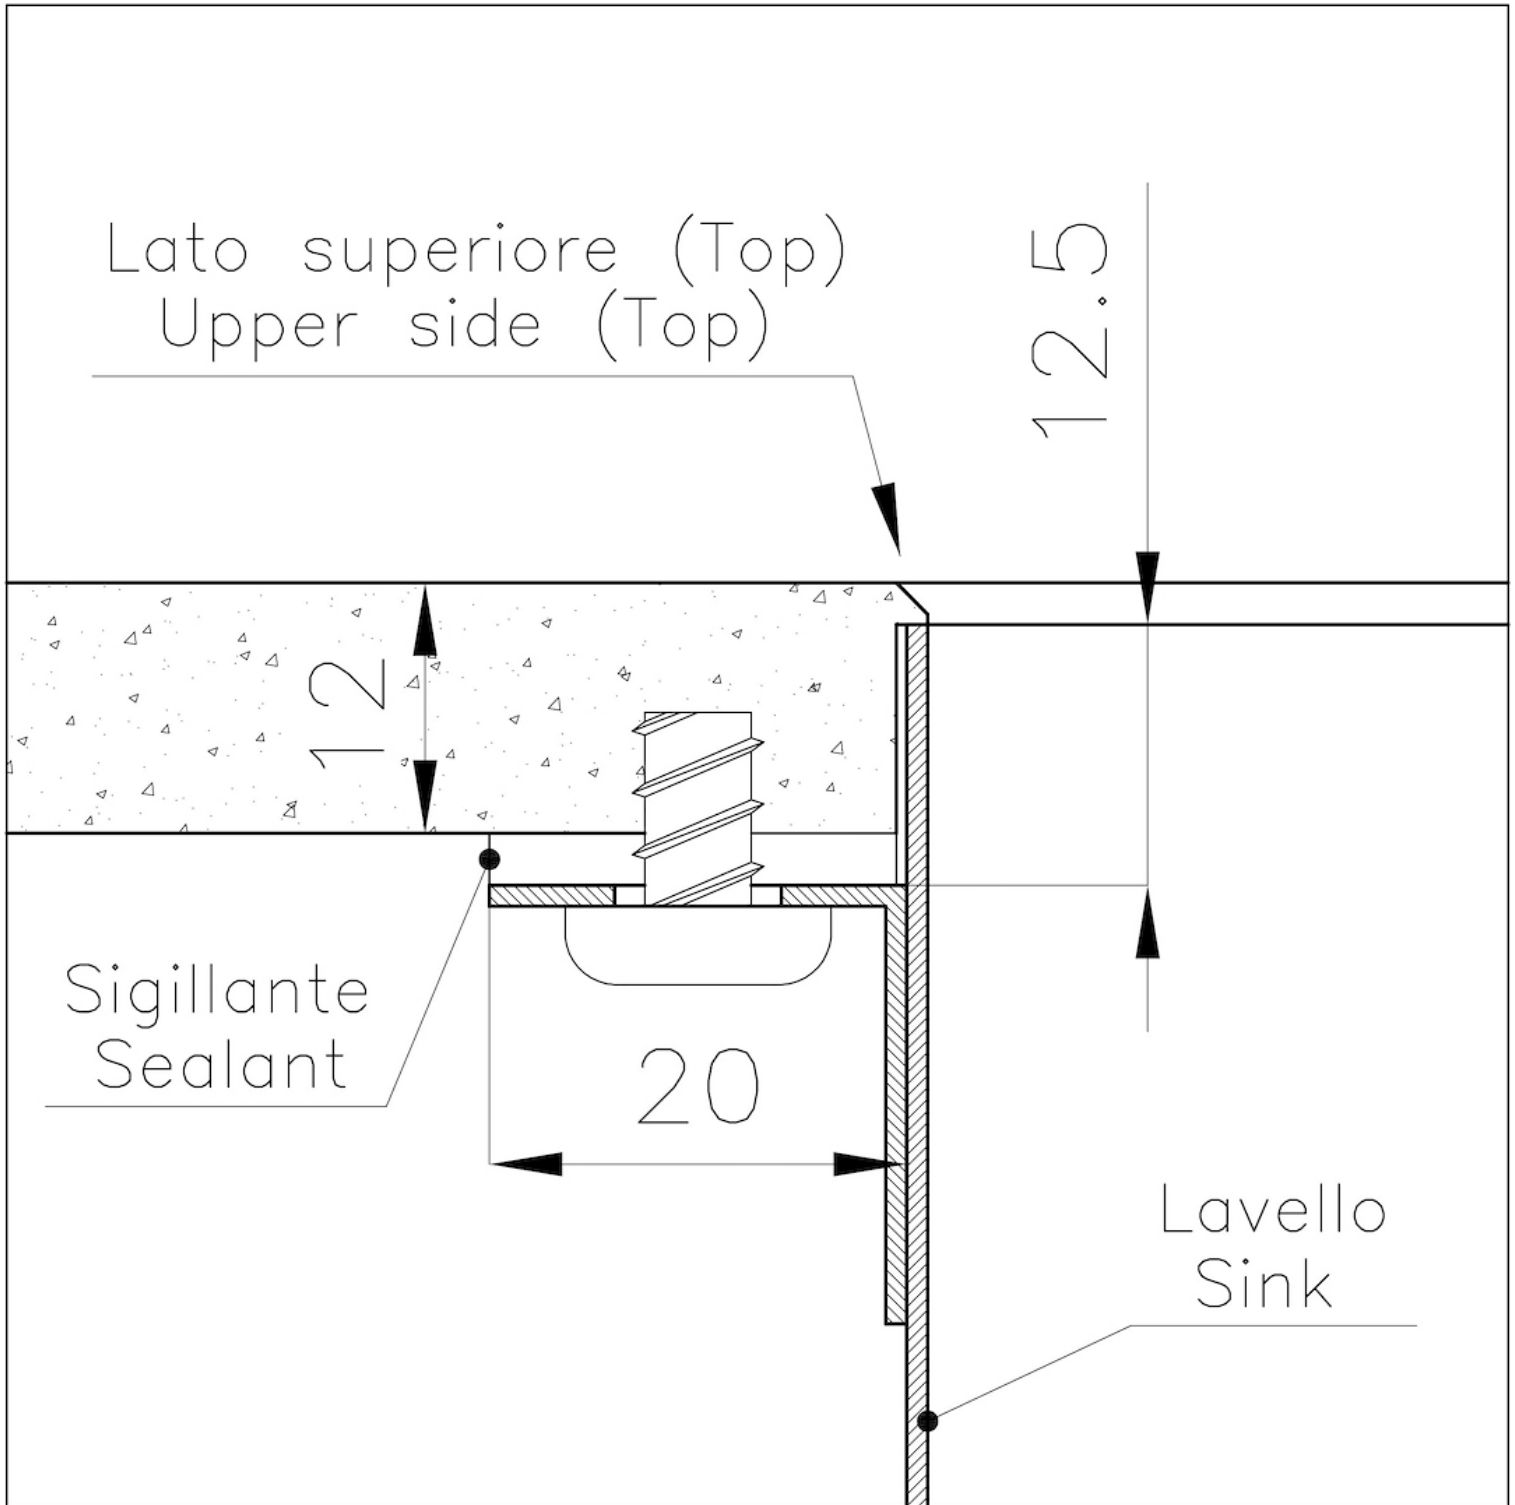

#### PHANTOM EDGE

Les réservoirs Phantom Edge sont spécialement conçus pour une insertion sans bord. Ils sont équipés d'un système de fixation périmétrique sur lequel est logé le plan de travail. La version standard est pour l'accouplement avec des plateaux de 12 mm d'épaisseur.

#### PÉRIMÈTRE TROP COMPLET

Le trop plein est un dispositif de sécurité toujours présent sur les éviers Foster qui empêche l'eau de déborder de la cuve en cas d'oubli. La solution du vidange périmétrique améliore l'esthétique grâce à sa forme carrée et essentielle.

### DÉTAILS

Bord d'installation

Phantom Edge | Top 12 mm

Matériau

Acier inoxydable AISI 304

Textures	Vintage
Base	60 cm
Dimensions	442x442 mm
Équipement standard	Vidange, trop-plein et siphon, Emballage en boîte
Trous mitigeur	Pas de trous en standard
Trou d'encastrement	Voir fiche technique
Égouttoir	Non
Mesure cuve	400x400mm
Numéro cuves	1 cuve
Vidange	Vidange de 3,5

## DESSINS TECHNIQUES