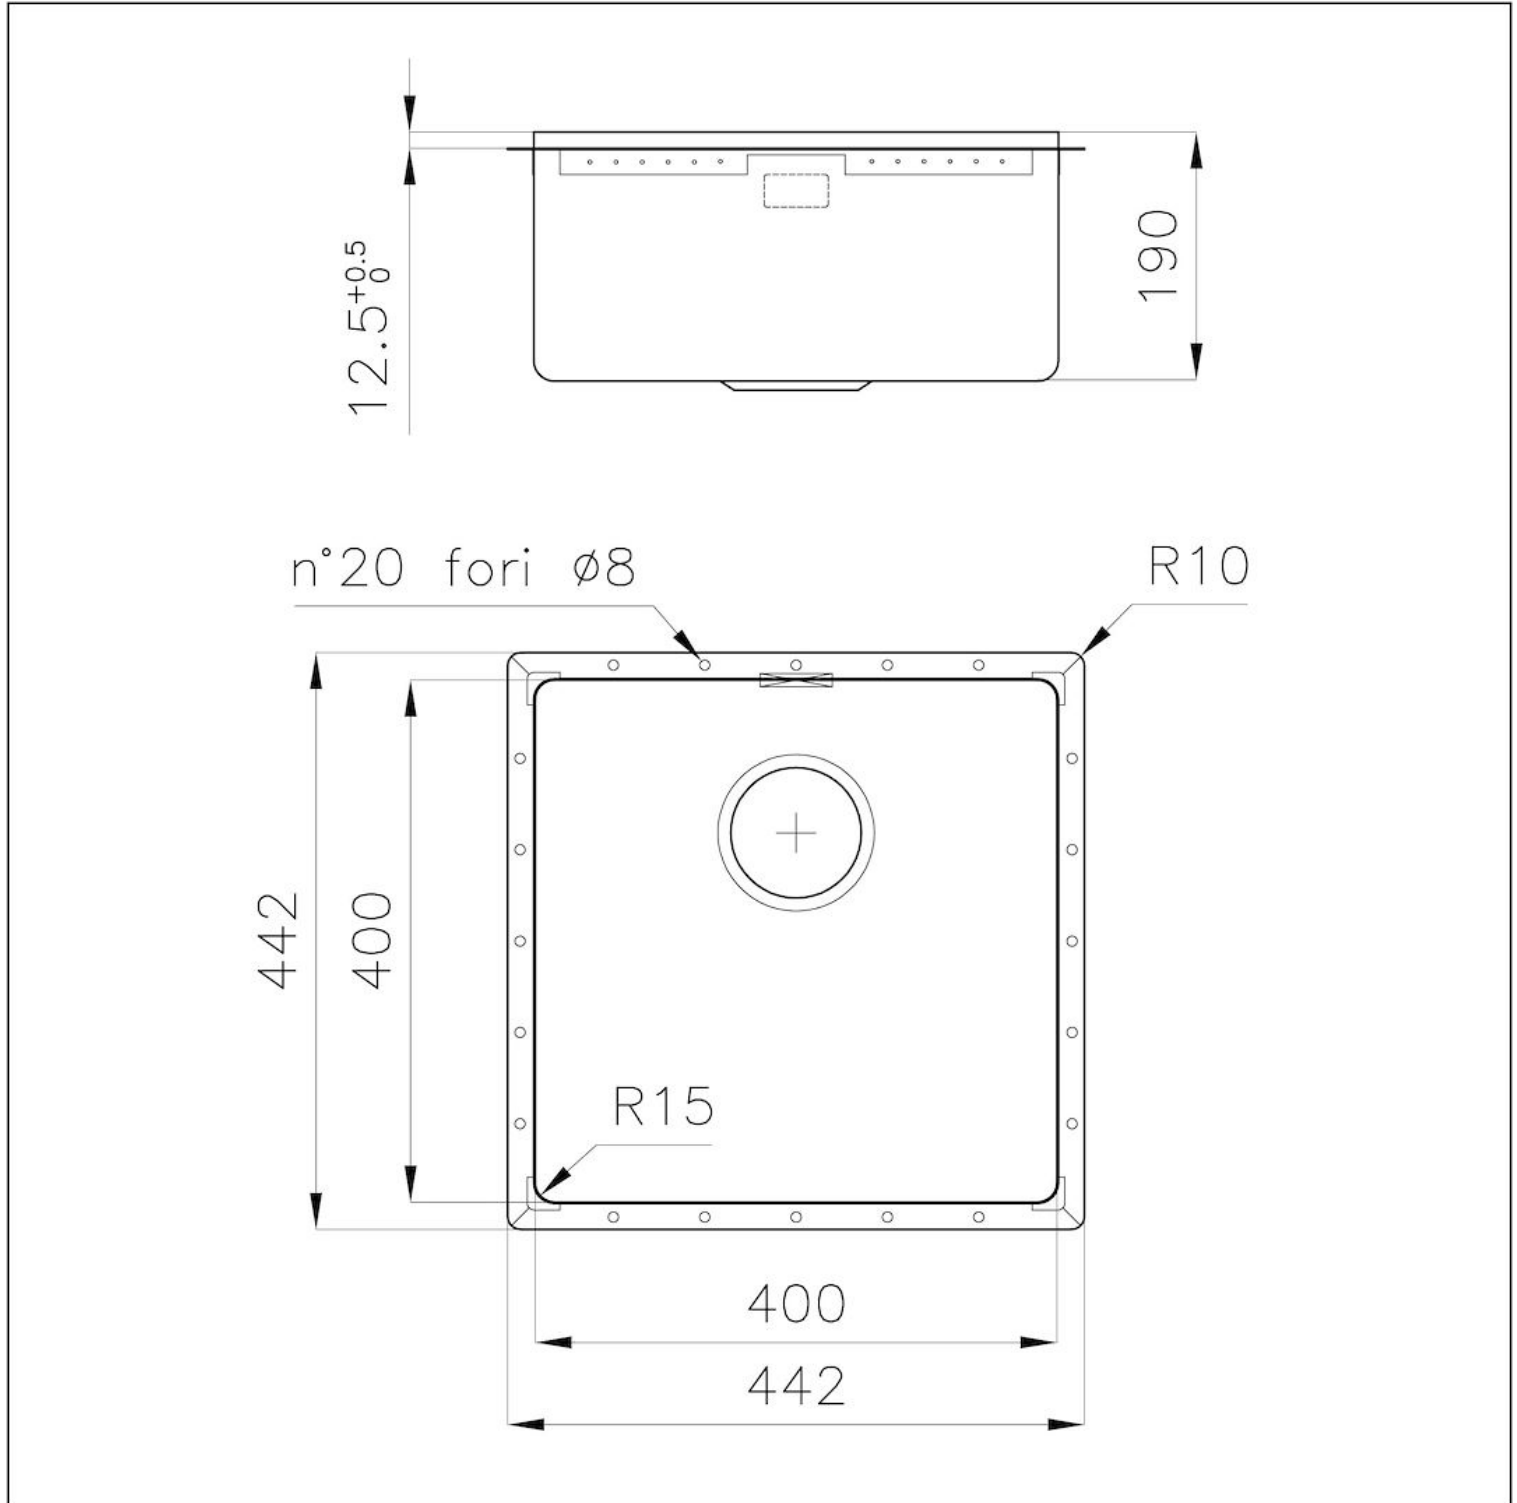

#### PHANTOM EDGE

Les réservoirs Phantom Edge sont spécialement conçus pour une insertion sans bord. Ils sont équipés d'un système de fixation périmétrique sur lequel est logé le plan de travail. La version standard est pour l'accouplement avec des plateaux de 12 mm d'épaisseur.

### DÉTAILS

Bord d'installation

Phantom Edge | Top 12 mm

Matériau

Acier inoxydable AISI 304

Textures	Vintage
Base	60 cm
Dimensions	442x442 mm
Équipement standard	Vidange, trop-plein et siphon, Emballage en boîte
Trous mitigeur	Pas de trous en standard
Trou d'encastrement	Voir fiche technique
Égouttoir	Non
Mesure cuve	400x400mm
Numéro cuves	1 cuve
Vidange	Vidange de 3,5

## DESSINS TECHNIQUES