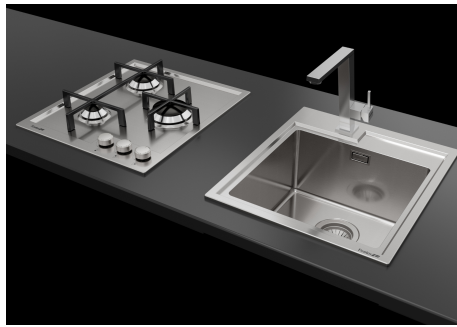

DÉTAILS

Bord d'installation

Standard (bord de 8 mm)

Finition

Brossée Foster

Matériau

Acier inoxydable AISI 304

Textures	Satiné
Base	45 cm
Dimensions	440x500 mm
Équipement standard	Crochets de fixation, joint, vidange, trop-plein et siphon, Emballage en boîte
Trous mitigeur	1 trou en standard - 2ème trou sur demande
Trou d'encastrement	420x480 mm
Égouttoir	Non
Largeur	44 cm
Mesure cuve	365x350mm
Numéro cuves	1 cuve
Vidange	Vidange de 3,5

DESSINS TECHNIQUES

GALERIE

ACCESSOIRES OPTIONNELS

Grille porte-assiettes inox

Planche de découpe en bois Iroko

LES APPARIEMENTS RECOMMANDÉS

Mitigeur Master

Mitigeur Tre Alto