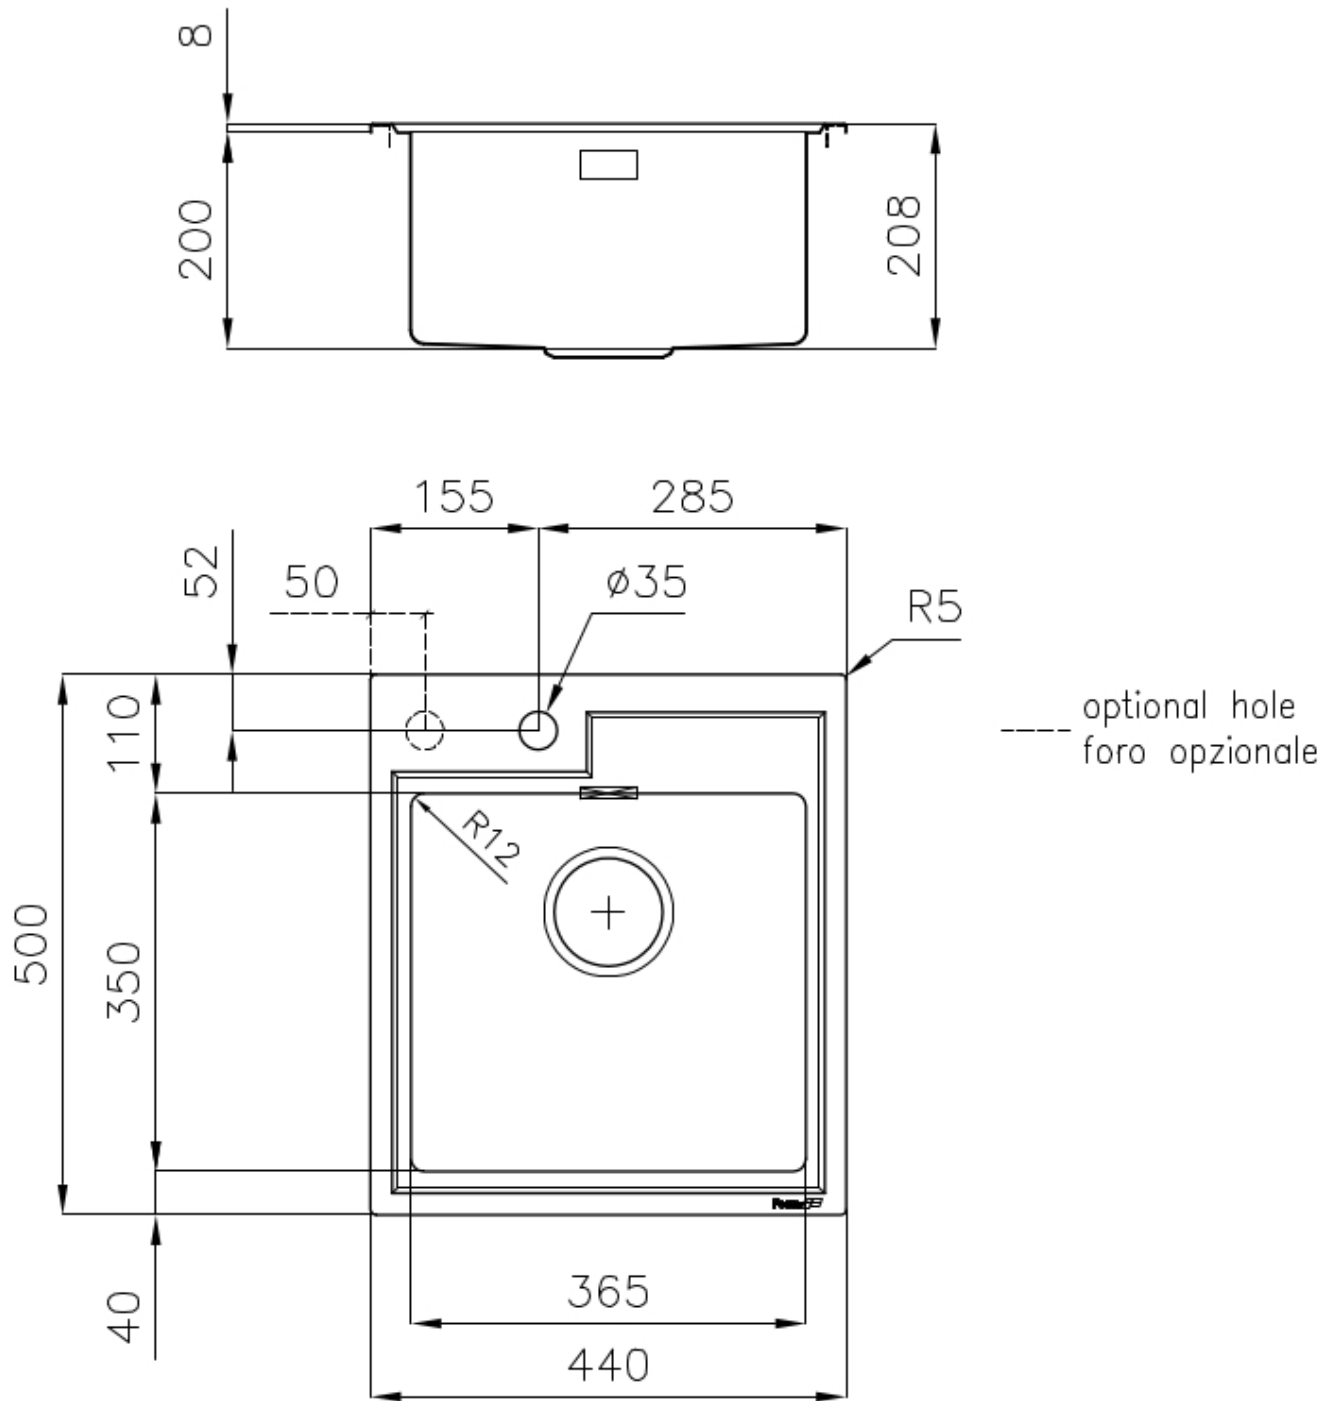

DESSINS TECHNIQUES