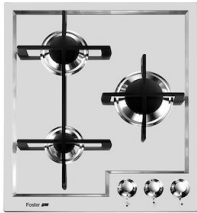

Table de cuisson Veronika