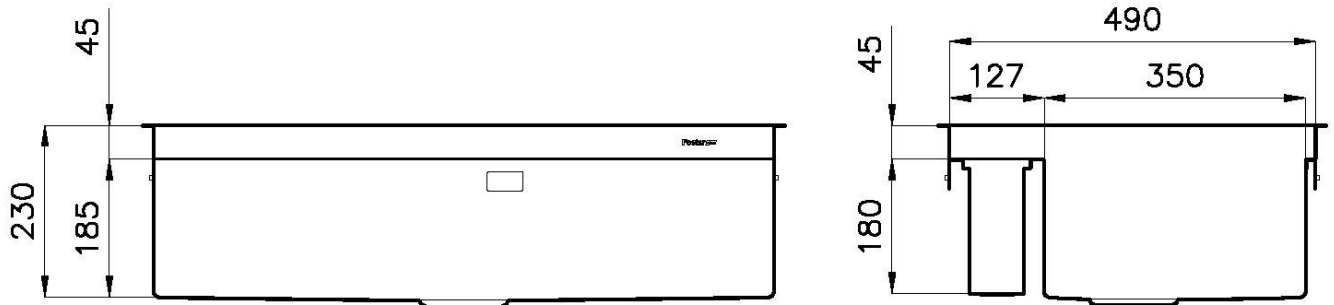

optional hole
foro opzionale