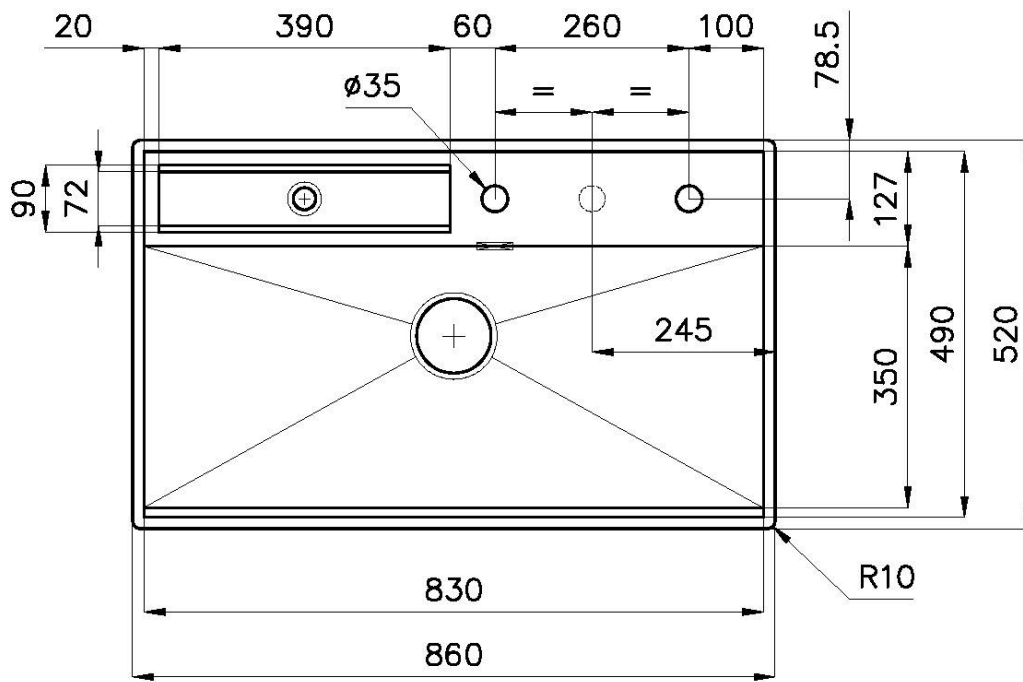

Base 90 cm

Largeur 86 cm

Dimensions 860 x 520 mm

Mesure cuve 830 x 350 mm

Numéro cuves 1 cuve

Trou d'encastrement Voir fiche technique

Trous mitigeur 2 trous en standard - 3ème trou sur demande

Équipement standard Crochets de fixation, joint, vidange, trop-plein et siphon, Emballage en boîte

Égouttoir Non

Vidange Vidange à commande automatique SPACE (PUSH)

DESSINS TECHNIQUES

optional hole
foro opzionale

Filotop

FT

SPT

Sottotop