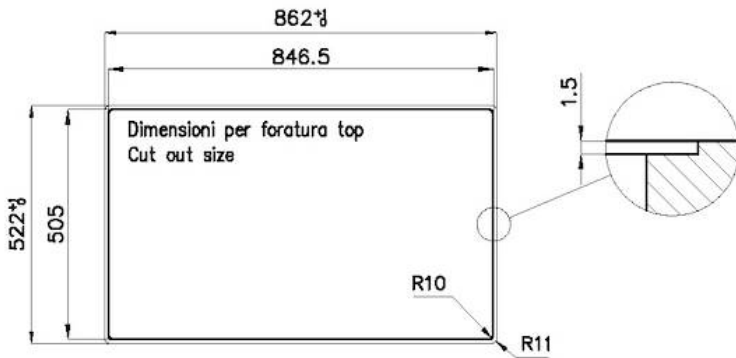

Base 90 cm

Largeur 86 cm

Dimensions 860 x 520 mm

Mesure cuve 830 x 350 mm

Numéro cuves 1 cuve

Trou d'encastrement Voir fiche technique

Trous mitigeur 2 trous en standard - 3ème trou sur demande

Équipement standard Crochets de fixation, joint, vidange, trop-plein et siphon, Emballage en boîte

Égouttoir Non

Vidange Vidange à commande automatique SPACE (PUSH)

DESSINS TECHNIQUES

optional hole
foro opzionale

Filotop

FT

SPT

Sottotop