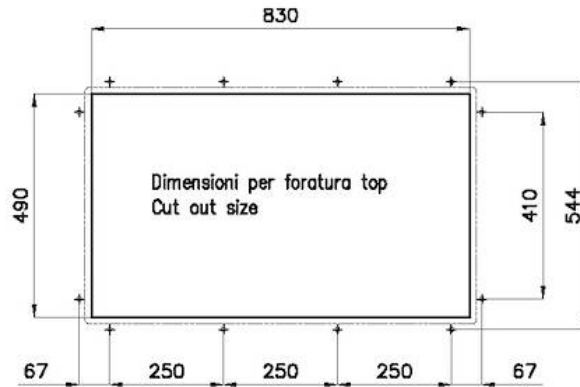

Base 90 cm

Largeur 86 cm

Dimensions 860 x 520 mm

Mesure cuve 830 x 350 mm

Numéro cuves 1 cuve

Trou d'encastrement Voir fiche technique

Trous mitigeur 2 trous en standard - 3ème trou sur demande

Équipement standard Crochets de fixation, joint, vidange, trop-plein et siphon, Emballage en boîte

Égouttoir Non

Vidange Vidange à commande automatique SPACE (PUSH)

DESSINS TECHNIQUES

optional hole
foro opzionale

Filotop

FT

SPT

Sottotop