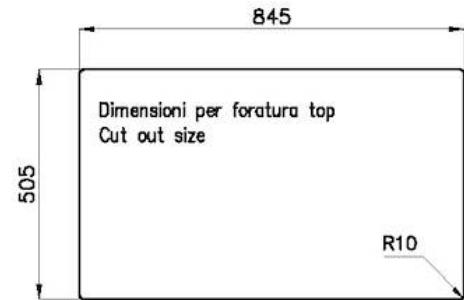

Base 90 cm

Largeur 86 cm

Dimensions 860 x 520 mm

Mesure cuve 830 x 350 mm

Numéro cuves 1 cuve

Trou d'encastrement Voir fiche technique

Trous mitigeur 2 trous en standard - 3ème trou sur demande

Équipement standard Crochets de fixation, joint, vidange, trop-plein et siphon, Emballage en boîte

Égouttoir Non

Vidange Vidange à commande automatique SPACE (PUSH)

DESSINS TECHNIQUES

optional hole
foro opzionale

Filotop

FT

SPT

Sottotop