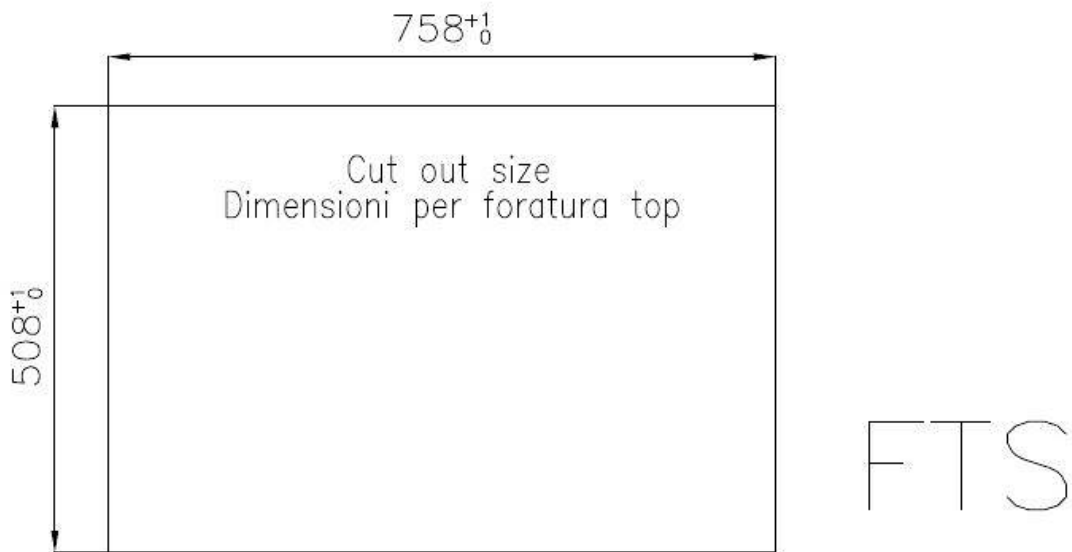

Lavello / Sink cod. 3366 050