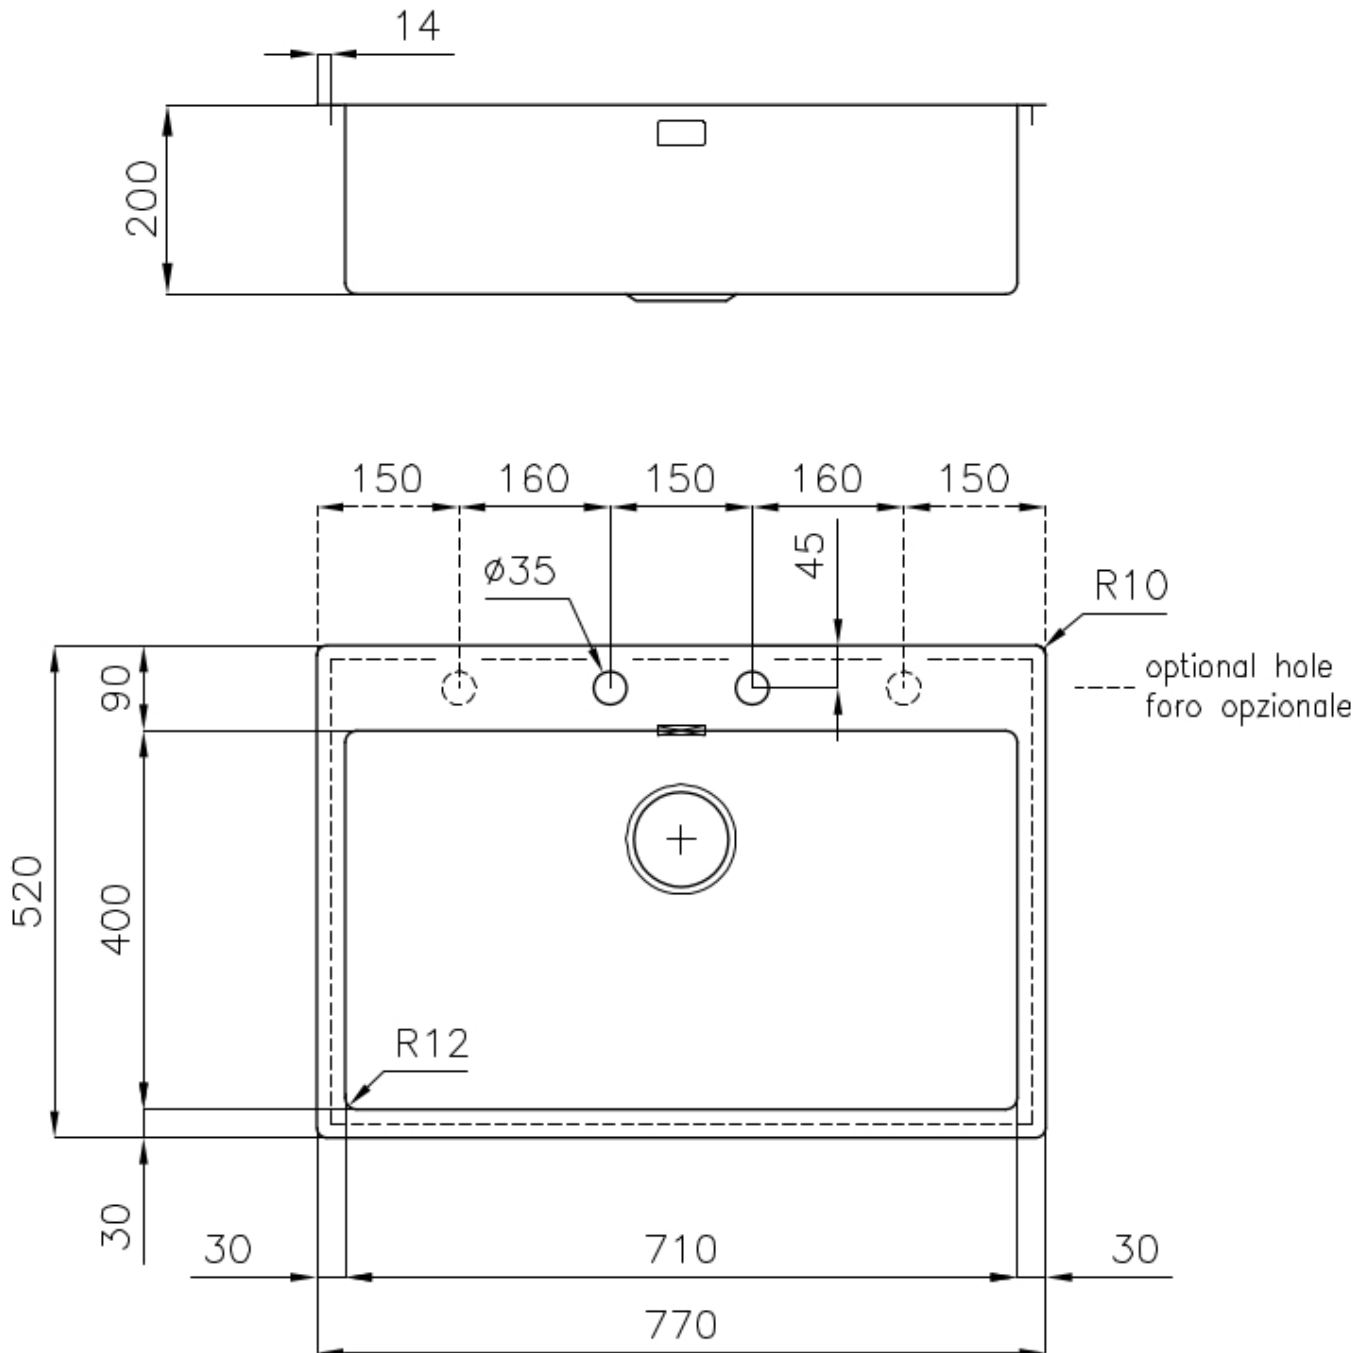

DOUBLE TROU MITIGEUR

Le grand espace robinets est déjà équipé de 2 trous de robinet en standard. Dans le deuxième trou, il est possible d'installer la télécommande de l'écoulement automatique ou, en alternative, un distributeur de savon pratique.

Satiné

Base

80 cm

Dimensions

770x520 mm

Équipement standard

Crochets de fixation, joint, vidange, trop-plein et siphon, Emballage en boîte

Trous mitigeur

2 trous en standard

Trou d'encastrement

Voir fiche technique

Égouttoir

Non

Largeur

77 cm

Mesure cuve

710 x 400 mm

Numéro cuves

1 cuve

Vidange

Vidange avec contrôle automatique SPACE- PA

DESSINS TECHNIQUES

Lavello / Sink cod. 3366 050

GALERIE