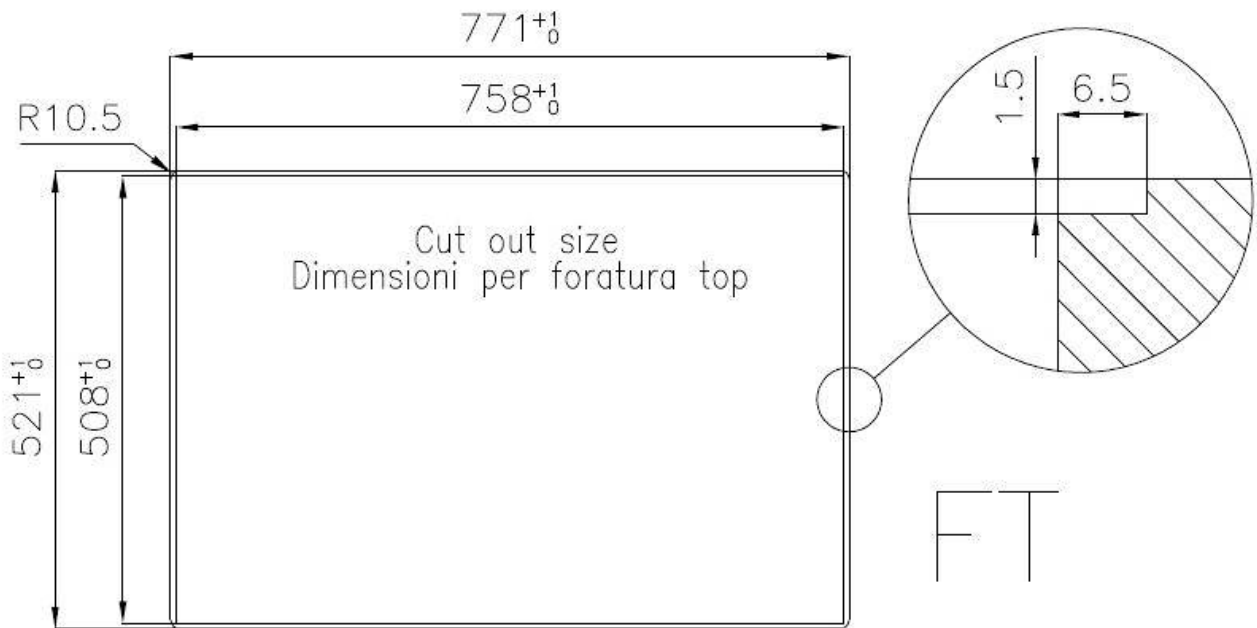

Lavello / Sink cod. 3366 050