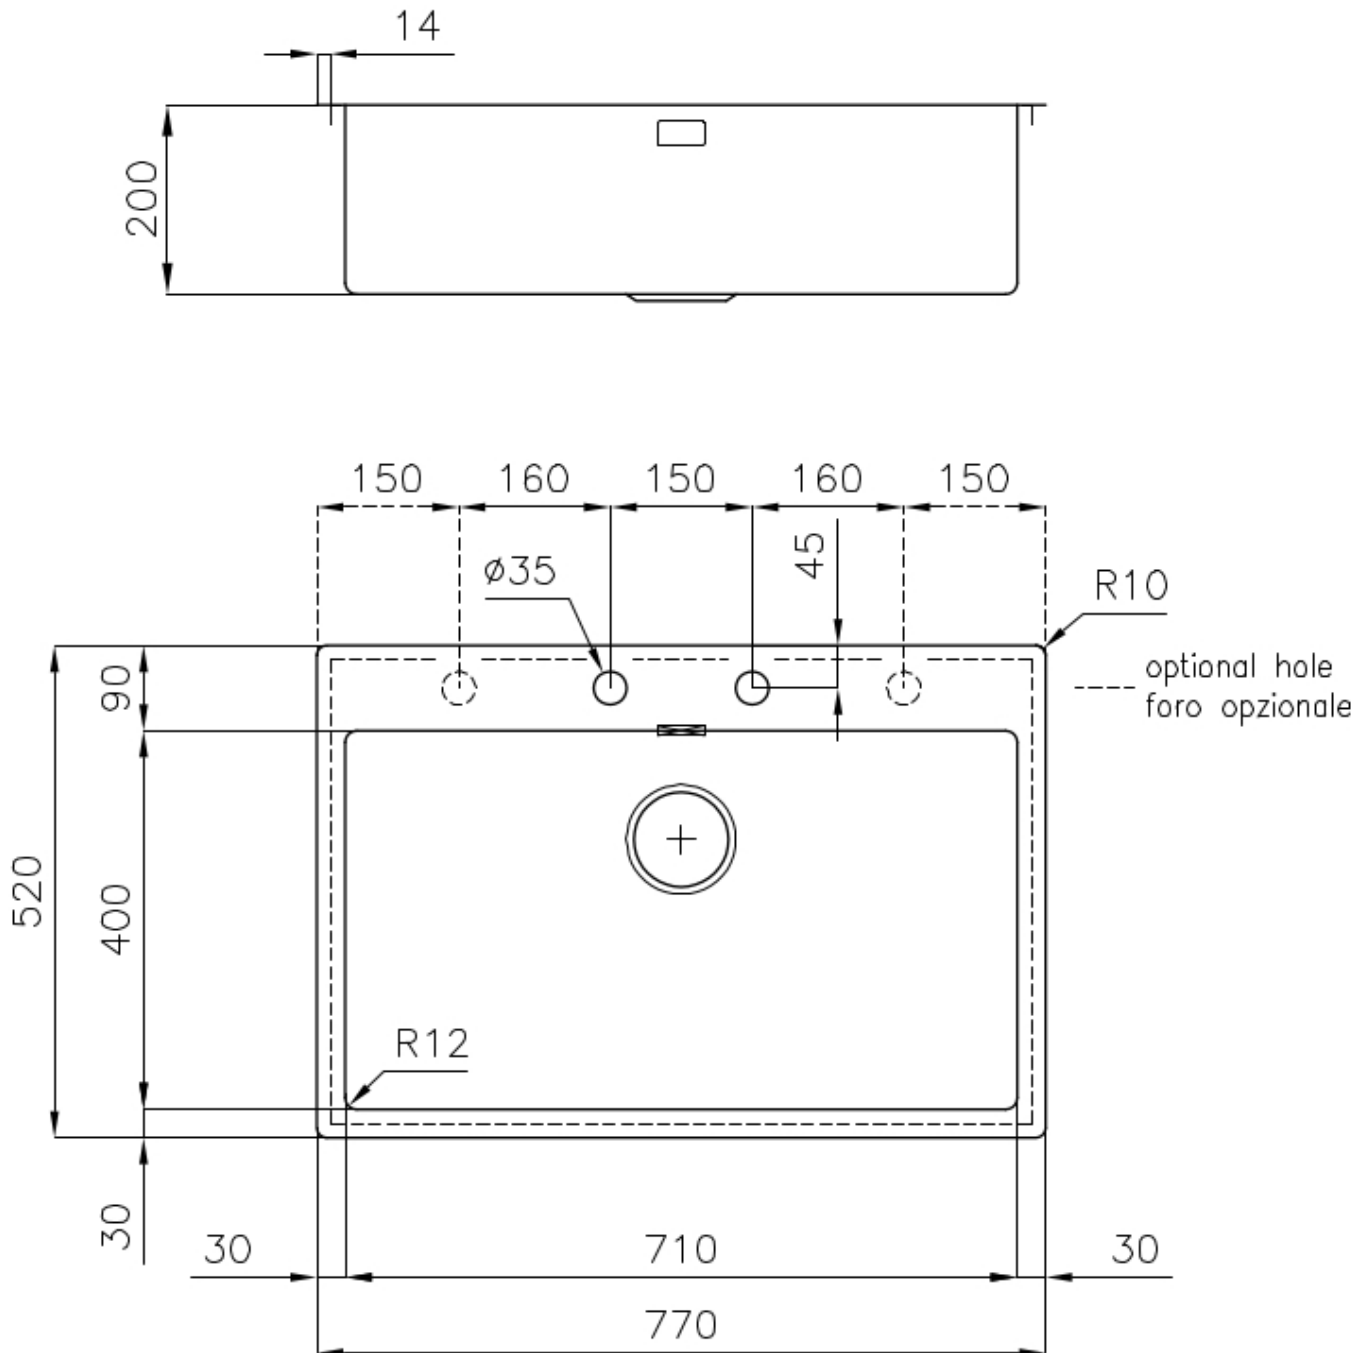

Satiné

Base

80 cm

Dimensions

770x520 mm

Équipement standard

Crochets de fixation, joint, vidange, trop-plein et siphon, Emballage en boîte

Trous mitigeur

2 trous en standard

Trou d'encastrement

Voir fiche technique

Égouttoir

Non

Largeur

77 cm

Mesure cuve

## DESSINS TECHNIQUES