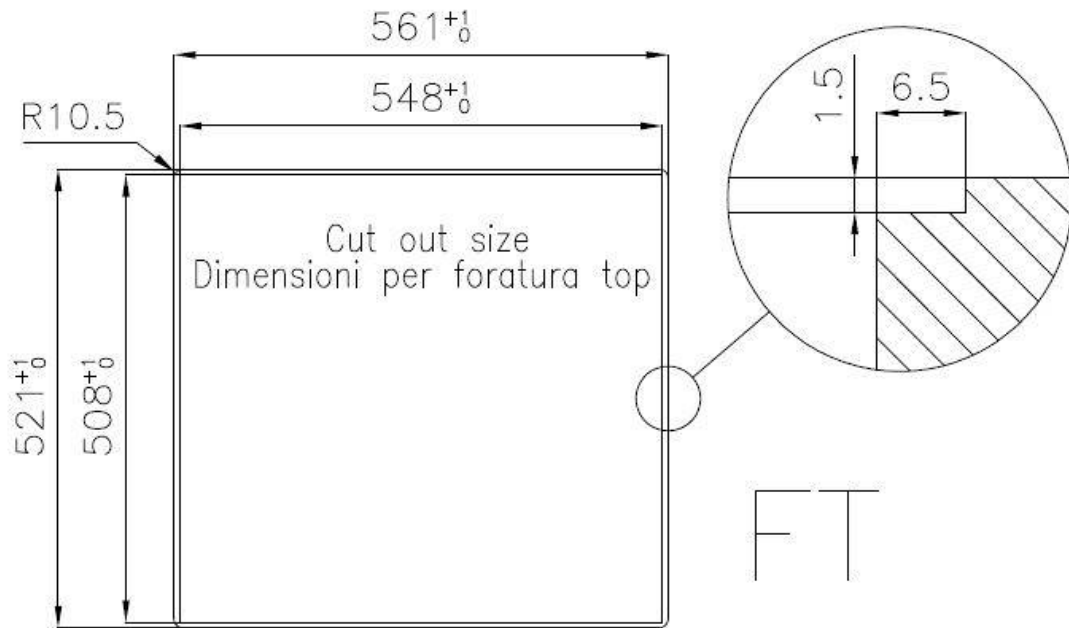

Satiné

Base

60 cm

Dimensions

560 x 520 mm

Équipement standard

Crochets de fixation, joint, vidange, trop-plein et siphon, Emballage en boîte

Trous mitigeur

2 trous en standard

Trou d'encastrement

Voir fiche technique

Égouttoir

Non

Largeur

56 cm

Mesure cuve

500 x 400 mm

Numéro cuves

1 cuve

Vidange

Vidange avec contrôle automatique SPACE- PA

DESSINS TECHNIQUES

Lavello / Sink cod. 3365 050

GALERIE