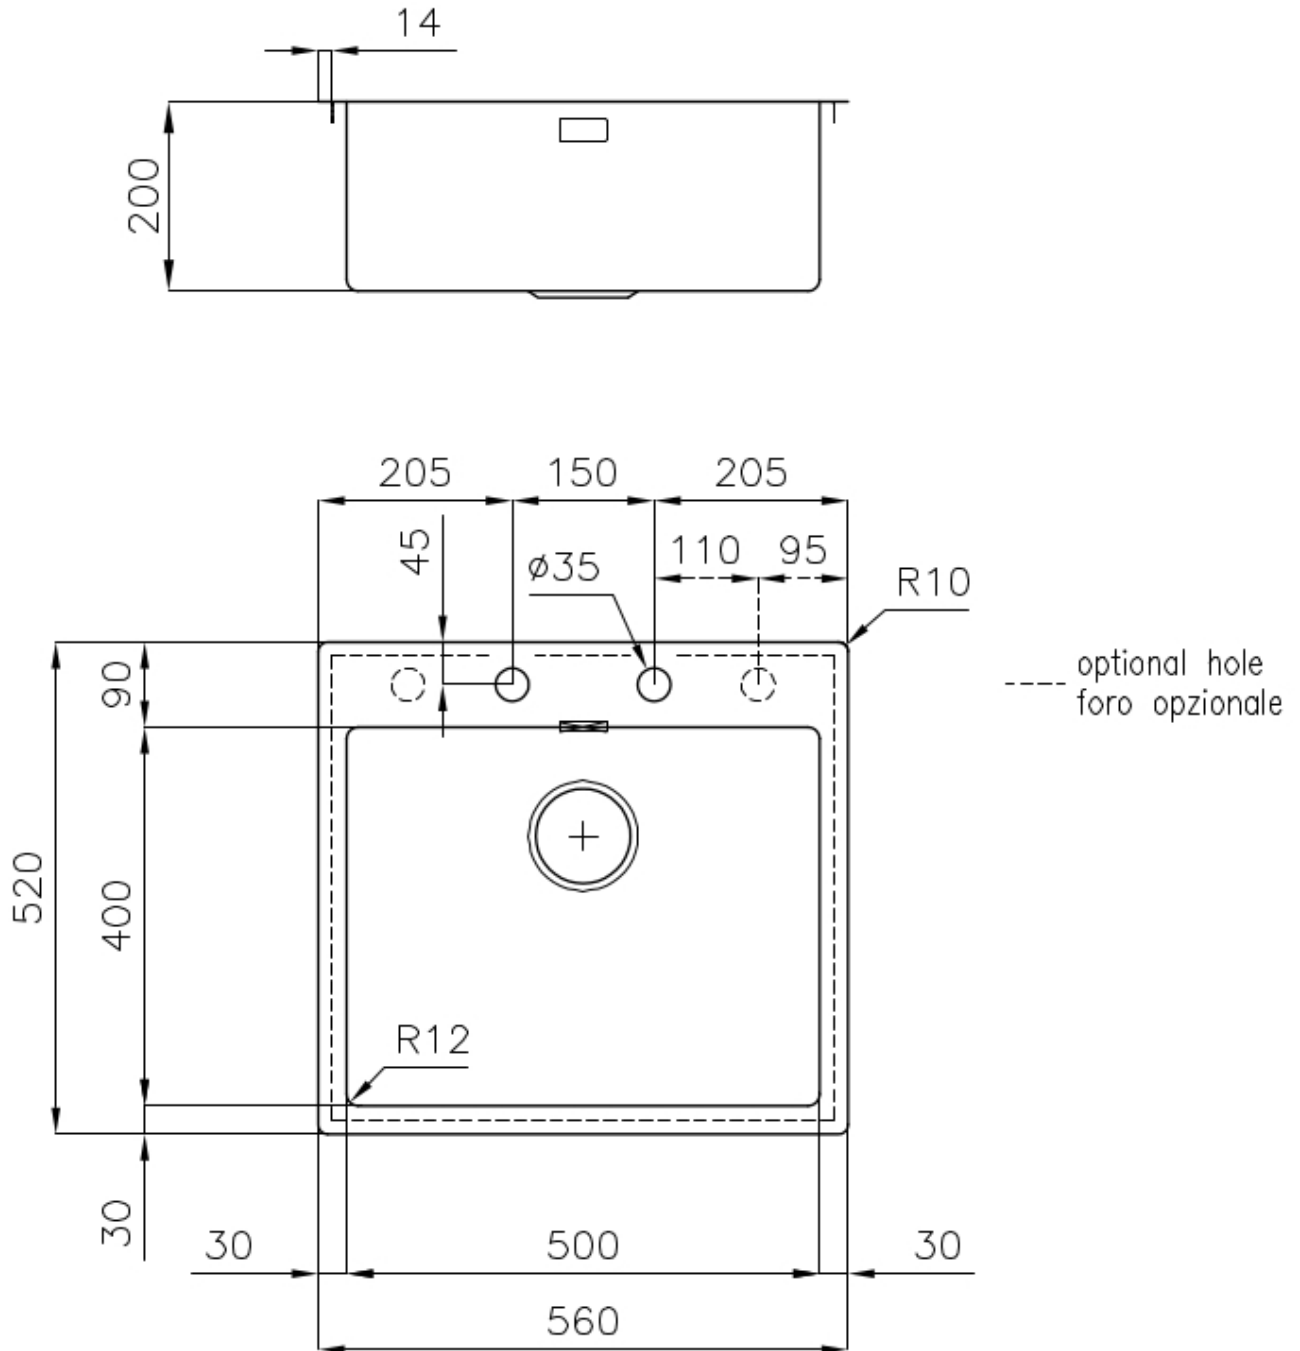

DOUBLE TROU MITIGEUR

Le grand espace robinets est déjà équipé de 2 trous de robinet en standard. Dans le deuxième trou, il est possible d'installer la télécommande de l'écoulement automatique ou, en alternative, un distributeur de savon pratique.

Satiné

Base

60 cm

Dimensions

560 x 520 mm

Équipement standard

Crochets de fixation, joint, vidange, trop-plein et siphon, Emballage en boîte

Trous mitigeur

2 trous en standard

Trou d'encastrement

Voir fiche technique

Égouttoir

Non

Largeur

56 cm

Mesure cuve

500 x 400 mm

Numéro cuves

1 cuve

Vidange

Vidange avec contrôle automatique SPACE- PA

DESSINS TECHNIQUES

Lavello / Sink cod. 3365 050

GALERIE