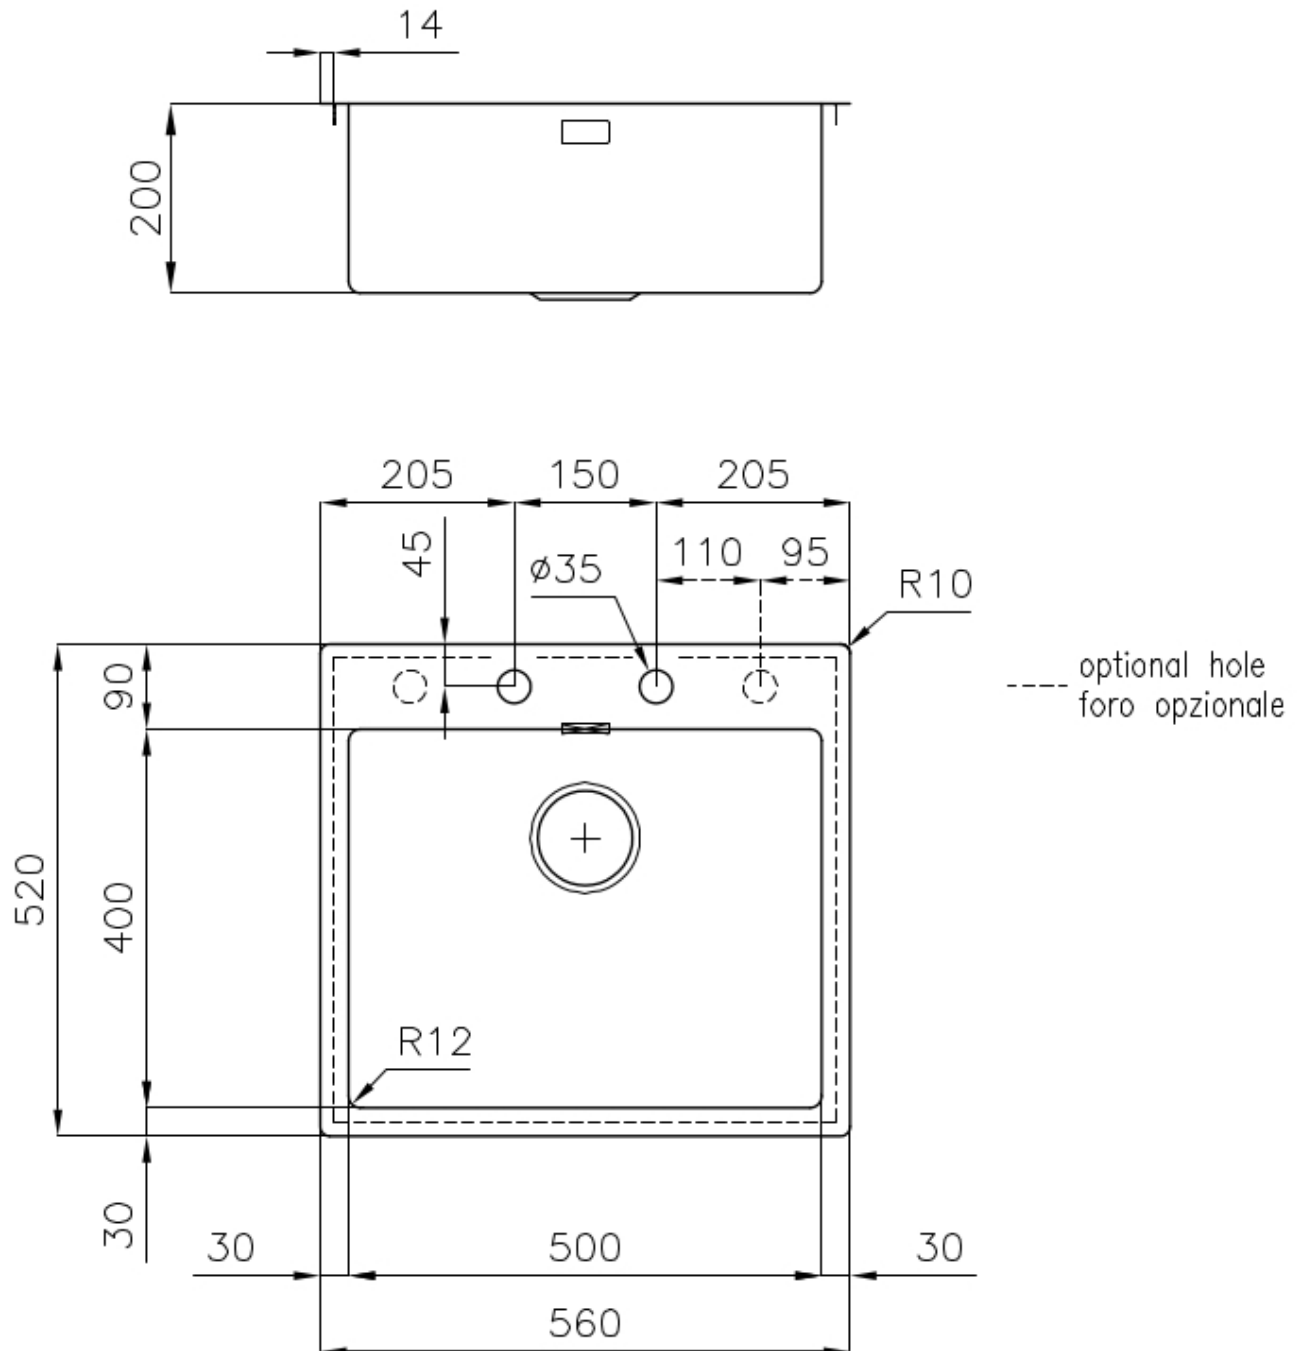

2 trous en standard

Trou d'encastrement

Voir fiche technique

Égouttoir

Non

Largeur

56 cm

Mesure cuve

## DESSINS TECHNIQUES