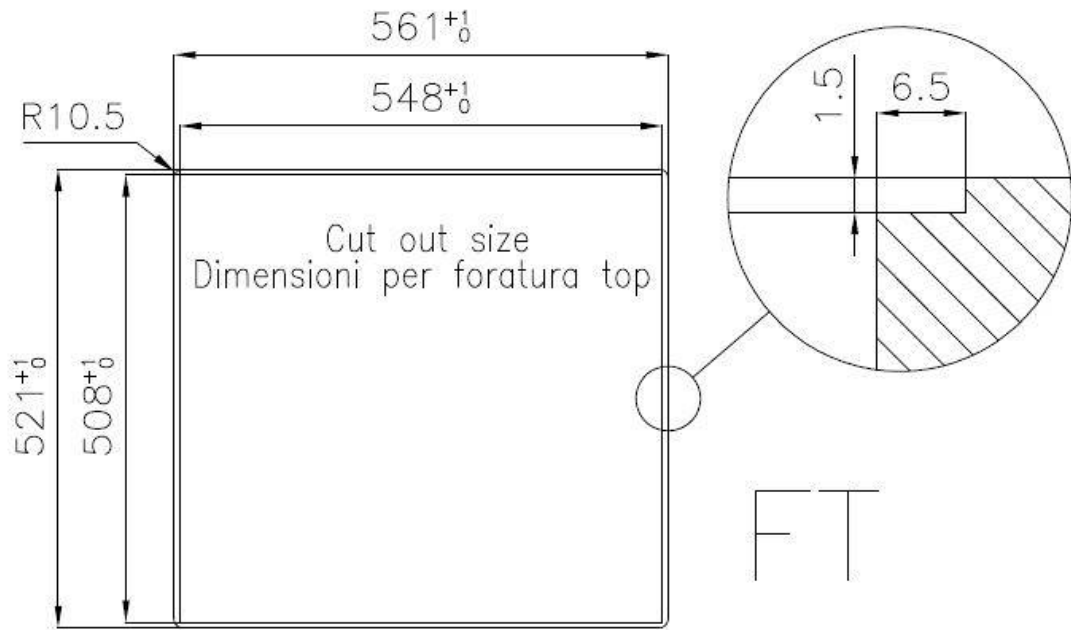

Lavello / Sink cod. 3365 050