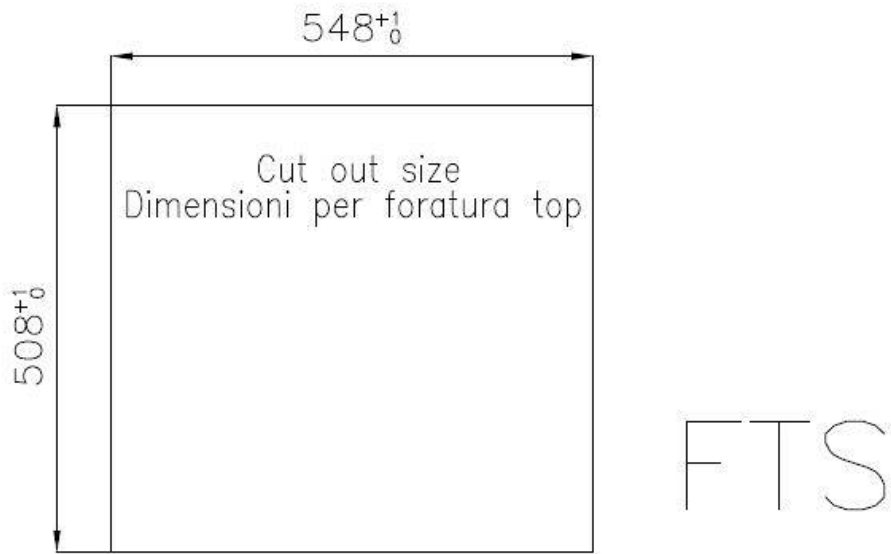

Lavello / Sink cod. 3365 050