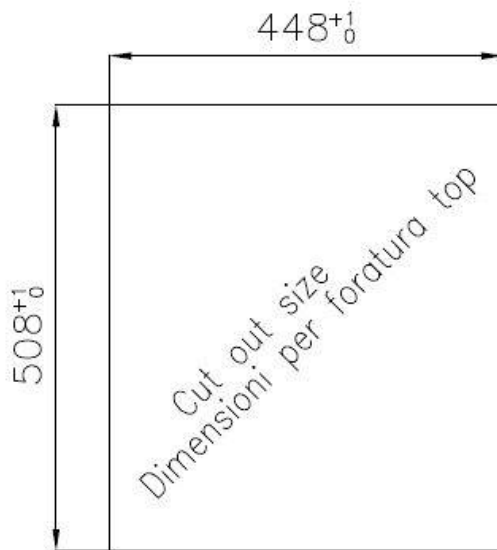

FTS

GALERIE