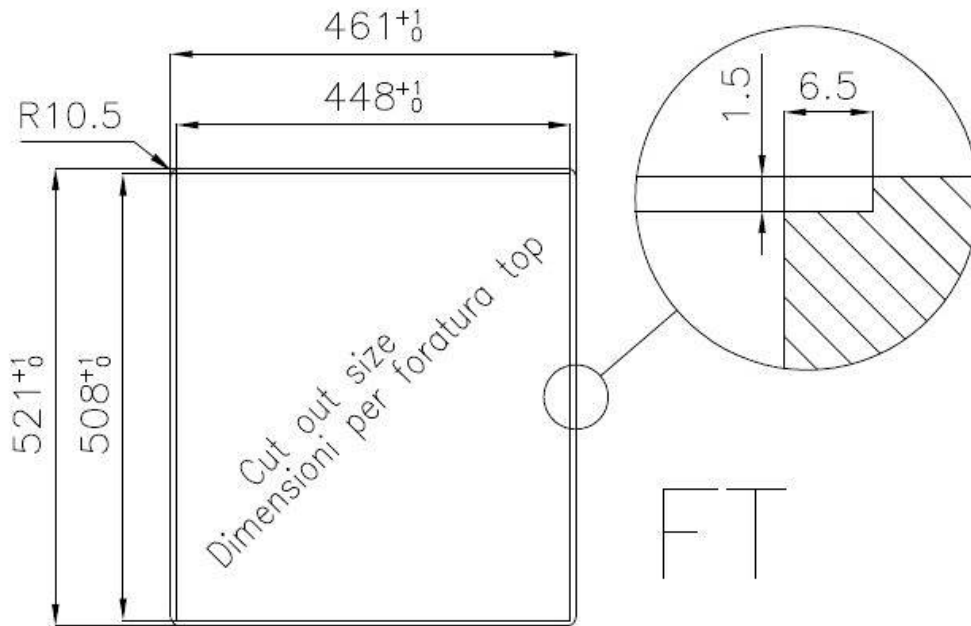

Satiné

Base

45 cm

Dimensions

460x520 mm

Équipement standard

Crochets de fixation, joint, vidange, trop-plein et siphon, Emballage en boîte

Trous mitigeur

2 trous en standard

Trou d'encastrement

Voir fiche technique

Égouttoir

Non

Largeur

46 cm

Mesure cuve

400x400mm

Numéro cuves

1 cuve

Vidange

Vidange avec contrôle automatique SPACE- PA

DESSINS TECHNIQUES

Lavello / Sink cod. 3363 050

FT