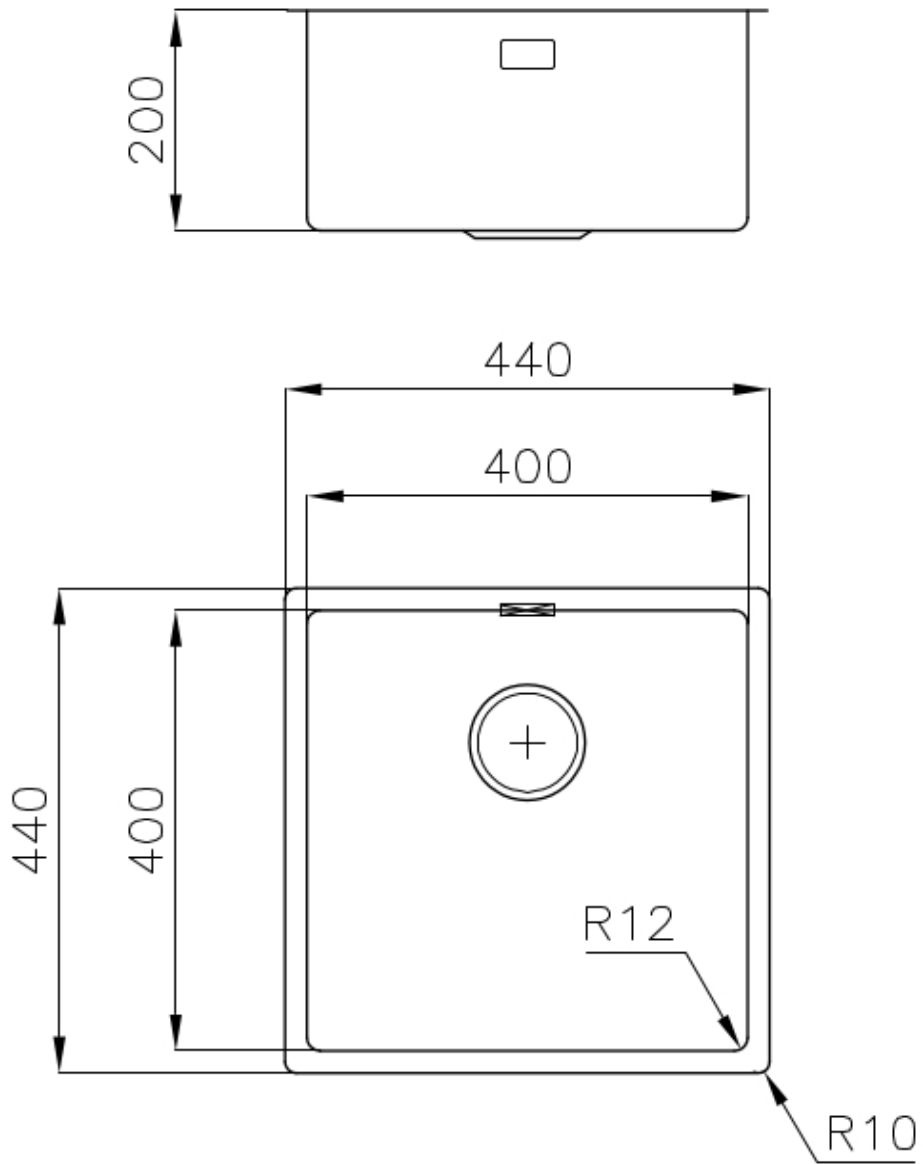

Pas de trous en standard

Trou d'encastrement

Voir fiche technique

Égouttoir

Non

Largeur

44 cm

Mesure cuve

## DESSINS TECHNIQUES