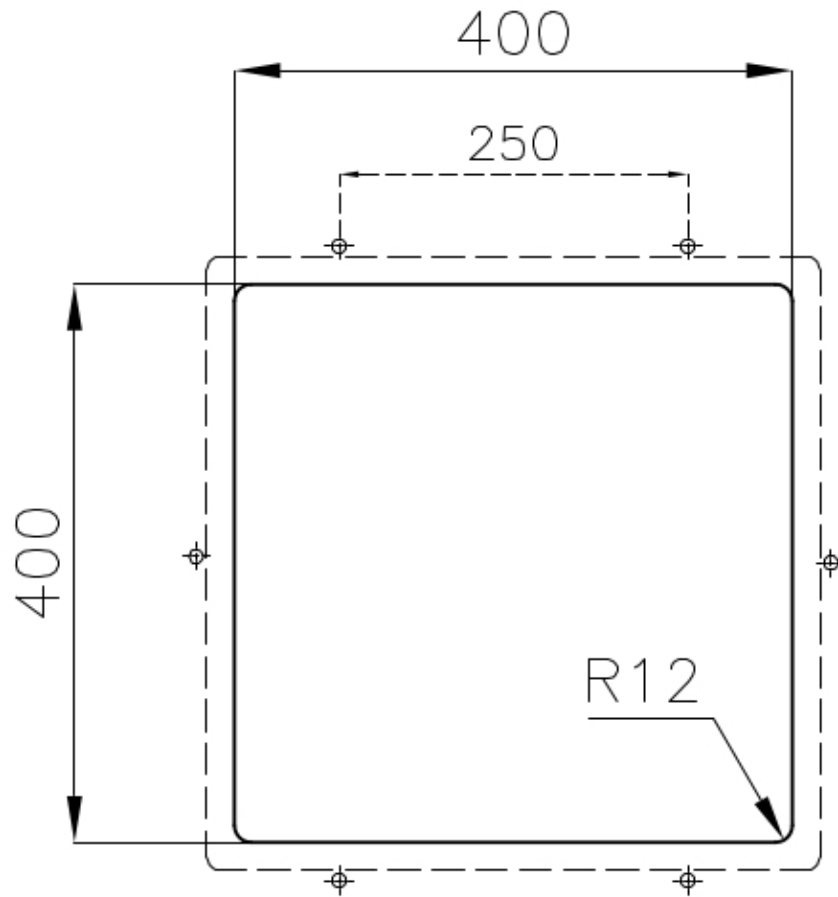

Pas de trous en standard

Trou d'encastrement

Voir fiche technique

Égouttoir

Non

Largeur

44 cm

Mesure cuve

## DESSINS TECHNIQUES