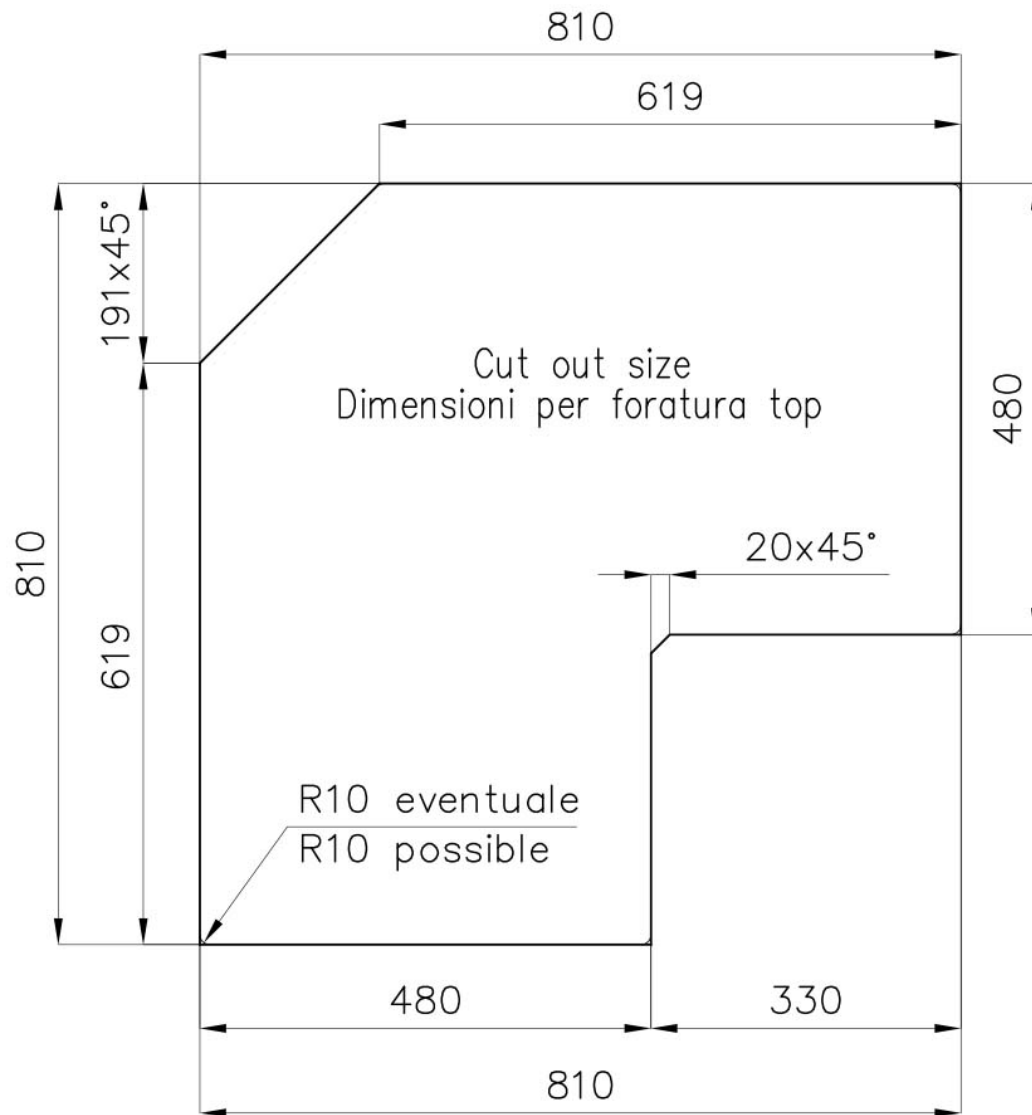

VIDANGE 3,5" BASKET

La vidange est équipé d'une grande bonde de 3,5", avec un bouchon à panier pratique qui empêche les parties solides de s'écouler dans le drain.

DÉTAILS

Bord d'installation

Standard (bord de 8 mm)

Finition

Brossée Foster

Matériau Acier inoxydable AISI 304

Textures Brossée Foster

Base 90 cm

Dimensions 830x830 mm

Équipement standard Crochets de fixation, joint, vidange, trop-plein et siphon, Emballage en boîte

Trous mitigeur 1 trou en standard

Trou d'encastrement Voir fiche technique

Égouttoir Oui

Largeur 83 cm

Mesure cuve 400x400 + 180x340 mm

Numéro cuves 2 cuves

Vidange Vidange 3,5" + 1,25" sur l'égouttoir

DESSINS TECHNIQUES