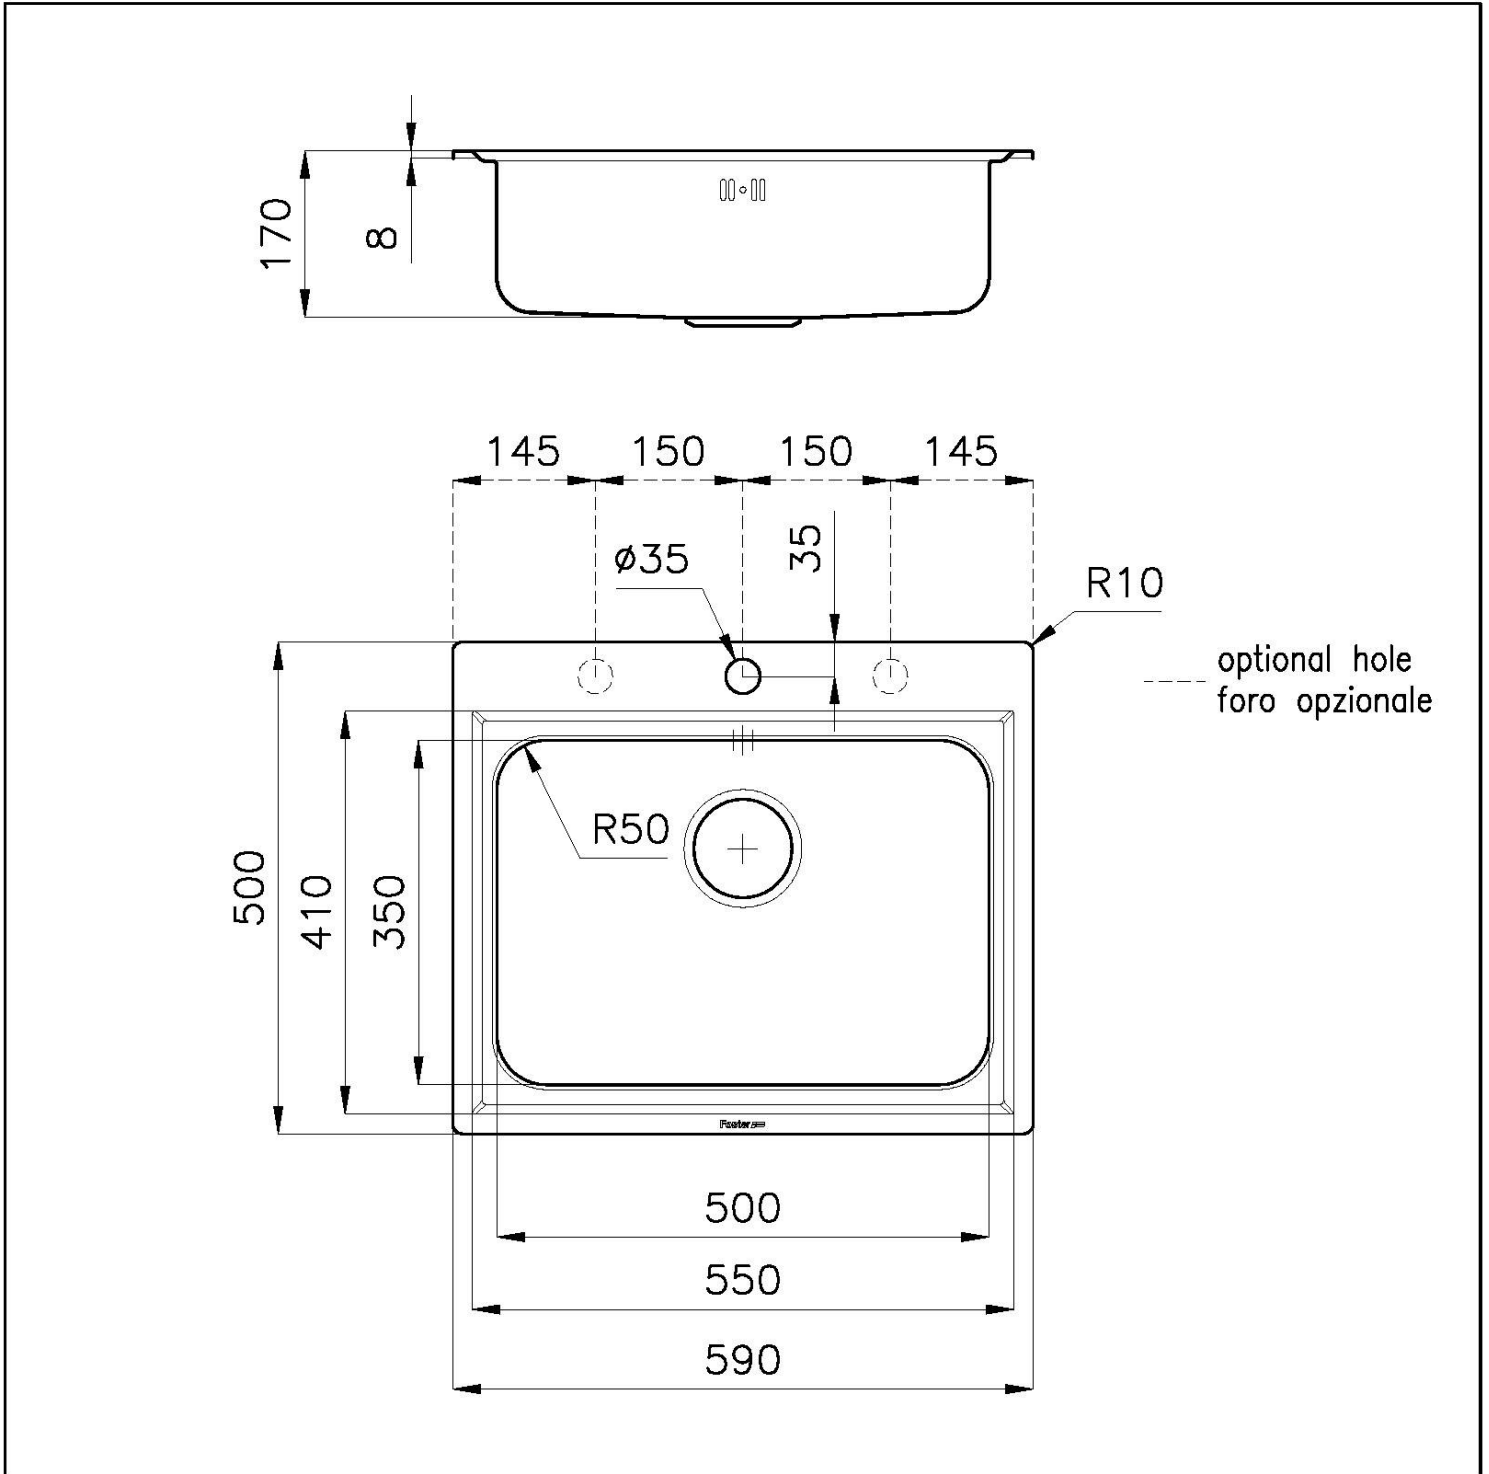

VIDANGE 3,5" BASKET

La vidange est équipé d'une grande bonde de 3,5", avec un bouchon à panier pratique qui empêche les parties solides de s'écouler dans le drain.

DÉTAILS

Matériau

Acier inoxydable AISI 304

Textures

Brossée Foster

Finition

Brossée Foster

Bord d'installation

Standard (bord de 8 mm)

Base

60 cm

Trou d'encastrement 560 x 480 mm

Largeur 59 cm

Dimensions 590 x 500 mm

Trous mitigeur 1 trou en standard - 2ème et 3ème sur demande

Mesure cuve 500 x 350 mm

Équipement standard Crochets de fixation, joint, vidange, trop-plein et siphon, Emballage en boîte

Égouttoir Non

Numéro cuves 1 cuve

Vidange Vidange de 3,5

DESSINS TECHNIQUES

ACCESSOIRES OPTIONNELS

Cuvette blanche
8153 100

**Cuvette perforée en acier
inoxydable**
8151 000

Grille porte-assiettes inox
8100 305