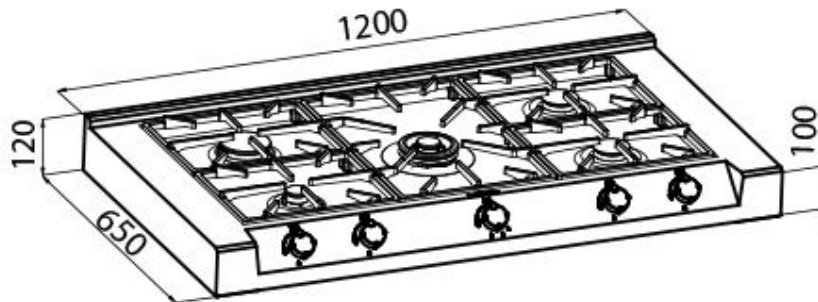

### DÉTAILS

Matériau Acier inoxydable AISI 304

Textures Satiné

Dimensions 1200x650 mm

Élément chauffant 5 brûleurs

Trou d'encastrement 1120x620 mm

Grilles Grilles en fonte et tables coupe-feu émaillées

Puissance totale 11.700 W

Type d'allumage Allumage électrique sous le bouton

---

Type de gaz Testé pour une installation au gaz méthane, jeu de buses GPL inclus.

---

Type Table de cuisson gaz

---

## DESSINS TECHNIQUES

Incasso

①

② ③