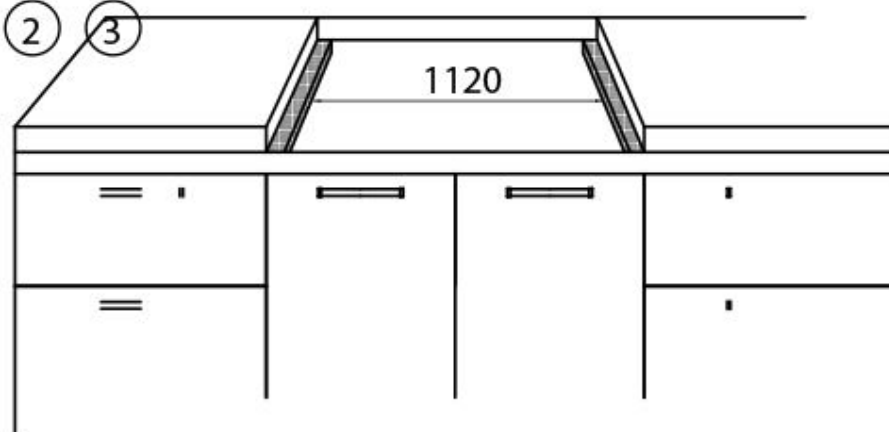

### DÉTAILS

Matériau Acier inoxydable AISI 304

Textures Satiné

Dimensions 1200x650 mm

Élément chauffant 5 brûleurs

Trou d'encastrement 1120x620 mm

Grilles Grilles en fonte et tables coupe-feu émaillées

Puissance totale 11.700 W

## DESSINS TECHNIQUES

Incasso

①

② ③