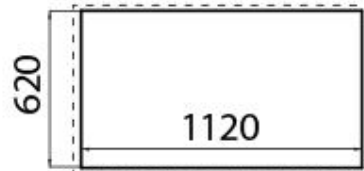

### DÉTAILS

Matériau Acier inoxydable AISI 304

Textures Satiné

Dimensions 1200x650 mm

Élément chauffant 5 brûleurs

Trou d'encastrement 1120x620 mm

Grilles Grilles en fonte et tables coupe-feu émaillées

Puissance totale 11.700 W

## DESSINS TECHNIQUES

Incasso

①

② ③