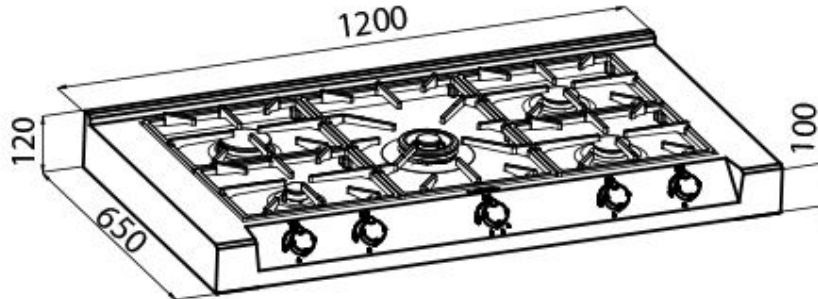

Rangetop Foster Milano

Rangetop et top en acier inoxydable

Code: 3167 000

DÉTAILS

Matériau Acier inoxydable AISI 304

Textures Satiné

Dimensions 1200x650 mm

Élément chauffant 5 brûleurs

Trou d'encastrement 560x480 mm

Grilles Grilles en fonte et tables coupe-feu émaillées

Puissance totale 11.700 W

Auxiliaire 1.000 W

Semi-rapide 2x1.750 W

Rapide 3.000 W

- Dual 4.200 W

Sécurité Soupape de sécurité avec thermocouple à intervention rapide

Type d'allumage Allumage électrique sous le bouton

Type de gaz Testé pour une installation au gaz méthane, jeu de buses GPL inclus.

Type Table de cuisson gaz

DESSINS TECHNIQUES

Incasso

①

②

③