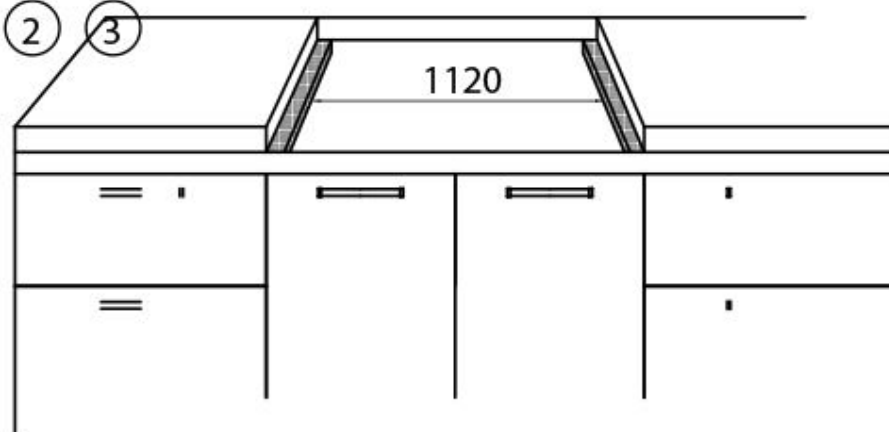

DESSINS TECHNIQUES

Incasso

①

②

③