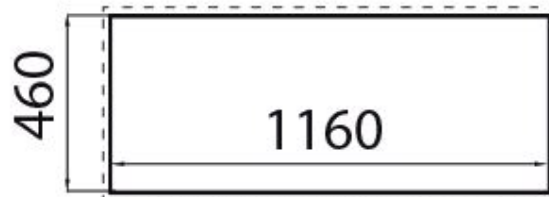

DESSINS TECHNIQUES

Incasso

---

①