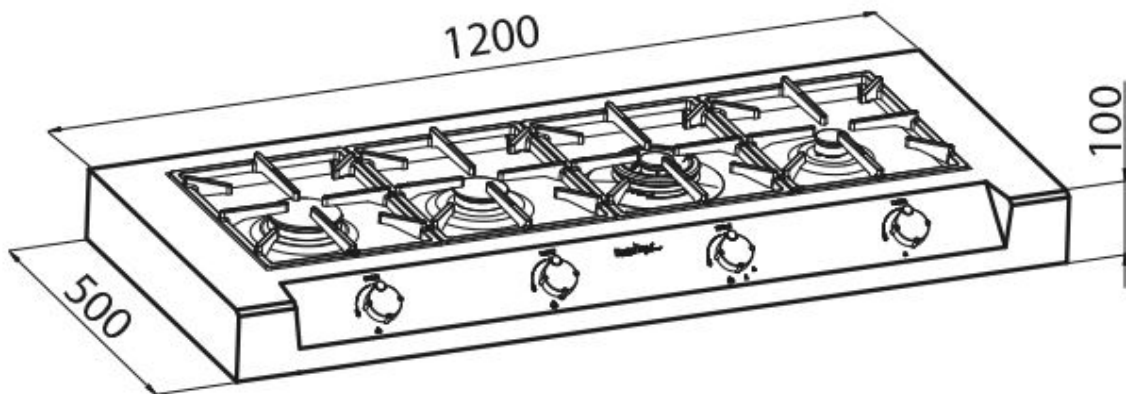

Rangetop Foster Milano Line

Rangetop et top en acier inoxydable

Code: 3164 000

DÉTAILS

Matériau Acier inoxydable AISI 304

Textures Satiné

Dimensions 1200x500 mm

Élément chauffant 4 brûleurs

Trou d'encastrement 560 x 480 mm

Grilles Grilles en fonte et tables coupe-feu émaillées

Puissance totale 9.950 W

Auxiliaire 1.000 W

Semi-rapide 1.750 W

Rapide 3.000 W

- Dual 4.200 W

Sécurité Soupape de sécurité avec thermocouple à intervention rapide

Type d'allumage Allumage électrique sous le bouton

Type de gaz Testé pour une installation au gaz méthane, jeu de buses GPL inclus.

Type Table de cuisson gaz

DESSINS TECHNIQUES

Incasso

①

GALERIE