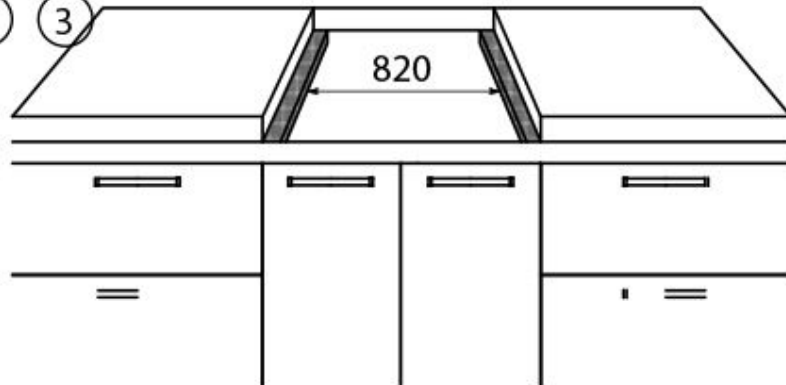

---

Trou d'encastrement 560x480 mm

---

Grilles Grilles en fonte et tables coupe-feu émaillées

---

Puissance totale 9.950 W

---

Auxiliaire 1.000 W

## DESSINS TECHNIQUES

Incasso

①

②

③