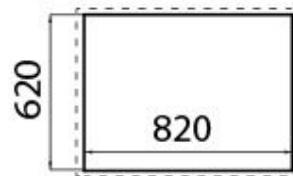

---

Trou d'encastrement 560x480 mm

---

Grilles Grilles en fonte et tables coupe-feu émaillées

---

Puissance totale 9.950 W

---

Auxiliaire 1.000 W

## DESSINS TECHNIQUES

Incasso

①

②

③