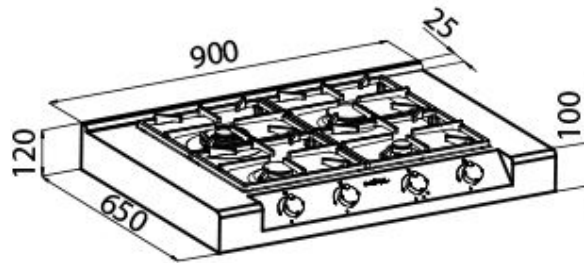

---

Trou d'encastrement 560x480 mm

---

Grilles Grilles en fonte et tables coupe-feu émaillées

---

Puissance totale 9.950 W

---

Auxiliaire 1.000 W

## DESSINS TECHNIQUES

Incasso

①

②

③