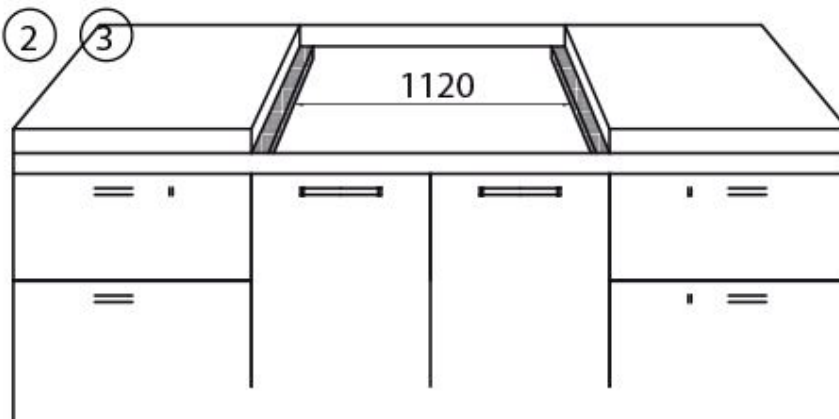

DESSINS TECHNIQUES

Incasso

①

②

③