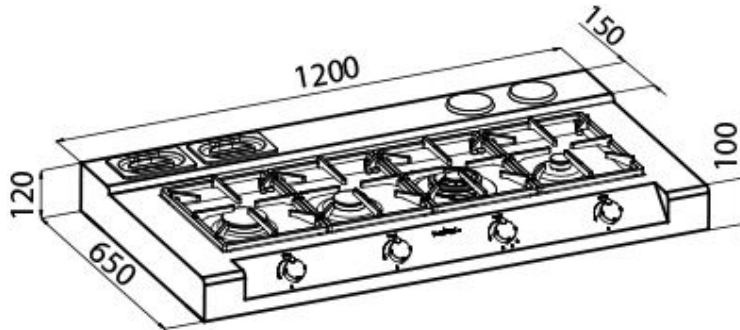

Rangetop Foster Milano Line Plus

Rangetop et top en acier inoxydable

Code: 3154 000

DÉTAILS

Matériau Acier inoxydable AISI 304

Textures Satiné

Dimensions 1200x650 mm

Élément chauffant 4 brûleurs

Trou d'encastrement 560x480 mm

Grilles Grilles en fonte et tables coupe-feu émaillées

Puissance totale 9.950 W

Auxiliaire 1.000 W

Semi-rapide 1.750 W

Rapide 3.000 W

- Dual 4.200 W

Sécurité Soupape de sécurité avec thermocouple à intervention rapide

Type d'allumage Allumage électrique sous le bouton

Type de gaz Testé pour une installation au gaz méthane, jeu de buses GPL inclus.

Type Table de cuisson gaz

DESSINS TECHNIQUES

Incasso

①

②

③