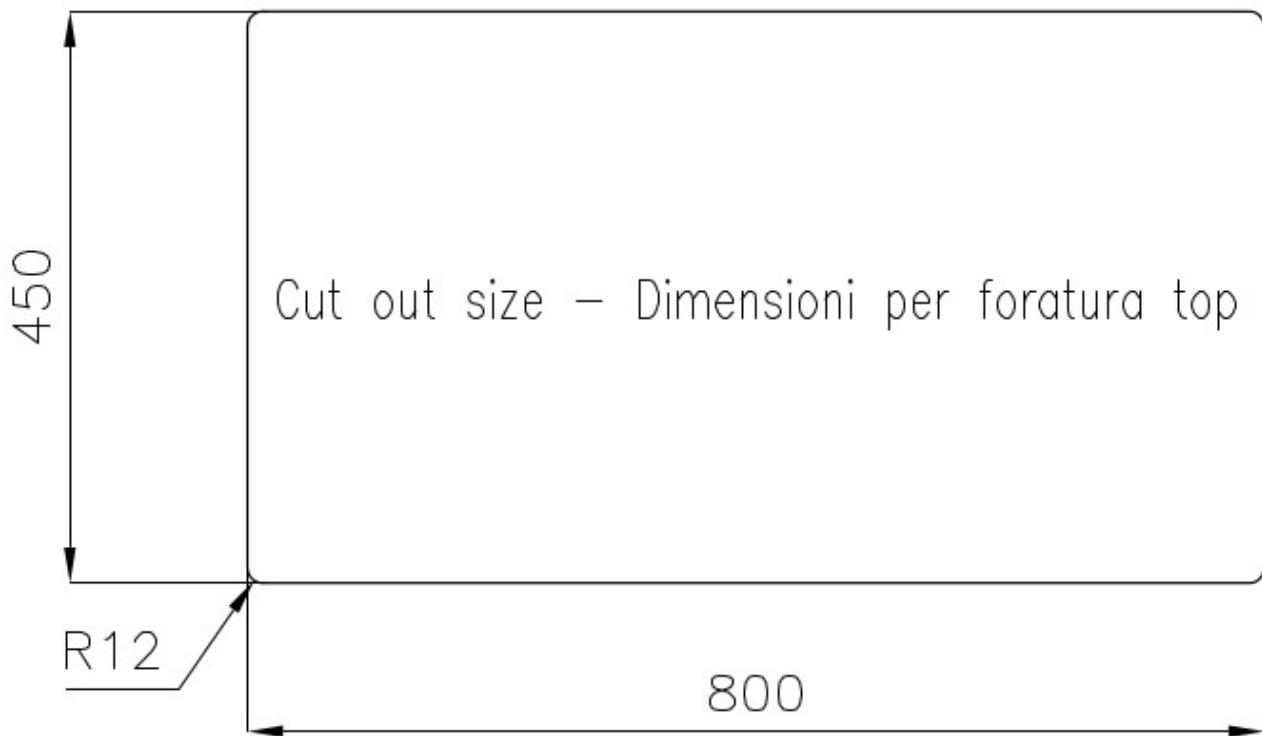

Acier inoxydable AISI 304

Textures Brossée Foster

Base 90 cm

Dimensions 830x480 mm

Équipement standard Crochets de fixation, joint, vidange, trop-plein et siphon, Emballage en boîte

Trous mitigeur Pas de trous en standard

Trou d'encastrement Voir fiche technique

Égouttoir Non

Largeur 83 cm

Mesure cuve 800x450 mm

Numéro cuves 1 cuve

Vidange Vidange de 3,5

DESSINS TECHNIQUES

ACCESSOIRES OPTIONNELS