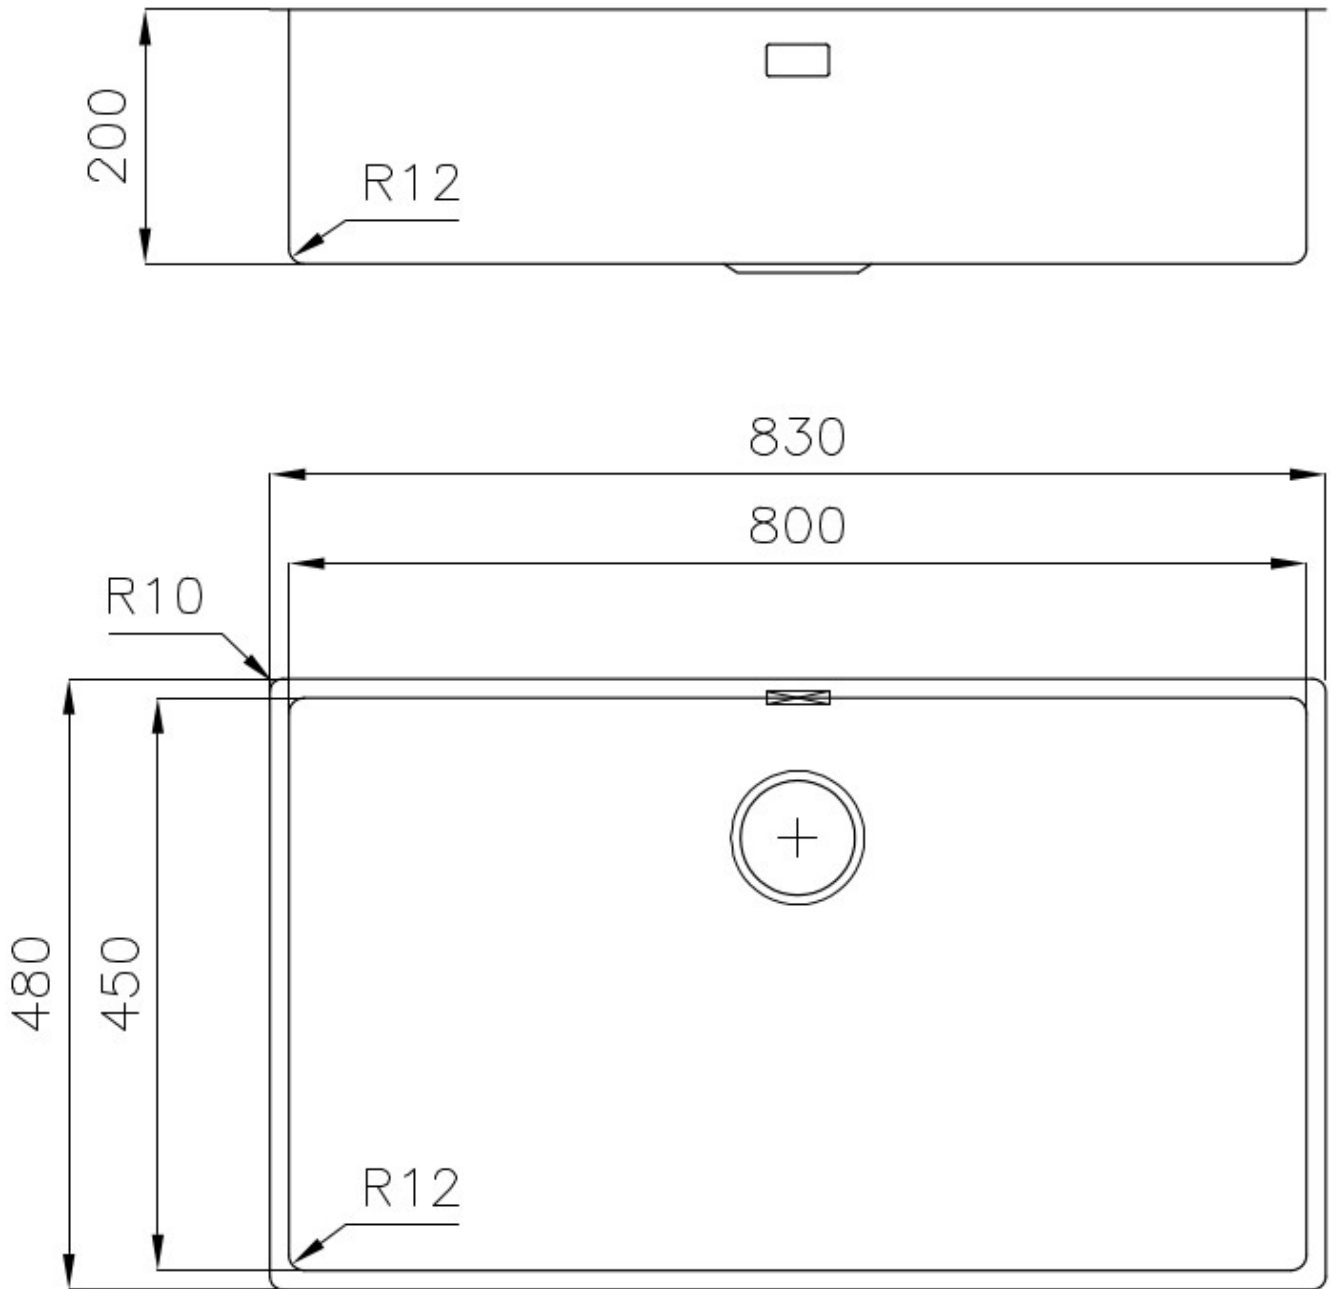

ÉVIERS PROFONDS

Acier de 1 mm d'épaisseur. Une épaisseur importante qui garantit une résistance maximale pour les éviers qui ne connaissent pas les signes du temps.

PÉRIMÈTRE TROP COMPLET

Le trop plein est un dispositif de sécurité toujours présent sur les éviers Foster qui empêche l'eau de déborder de la cuve en cas d'oubli. La solution du vidange périmétrique améliore l'esthétique grâce à sa forme carrée et essentielle.

VIDANGE 3,5" BASKET

La vidange est équipé d'une grande bonde de 3,5", avec un bouchon à panier pratique qui empêche les parties solides de s'écouler dans le drain.

DÉTAILS

Bord d'installation

Sous-plan

Matériau

Acier inoxydable AISI 304

Textures Brossée Foster

Base 90 cm

Dimensions 830x480 mm

Équipement standard Crochets de fixation, joint, vidange, trop-plein et siphon, Emballage en boîte

Trous mitigeur Pas de trous en standard

Trou d'encastrement Voir fiche technique

Égouttoir Non

Largeur 83 cm

Mesure cuve 800x450 mm

Numéro cuves 1 cuve

Vidange Vidange de 3,5

DESSINS TECHNIQUES

GALERIE