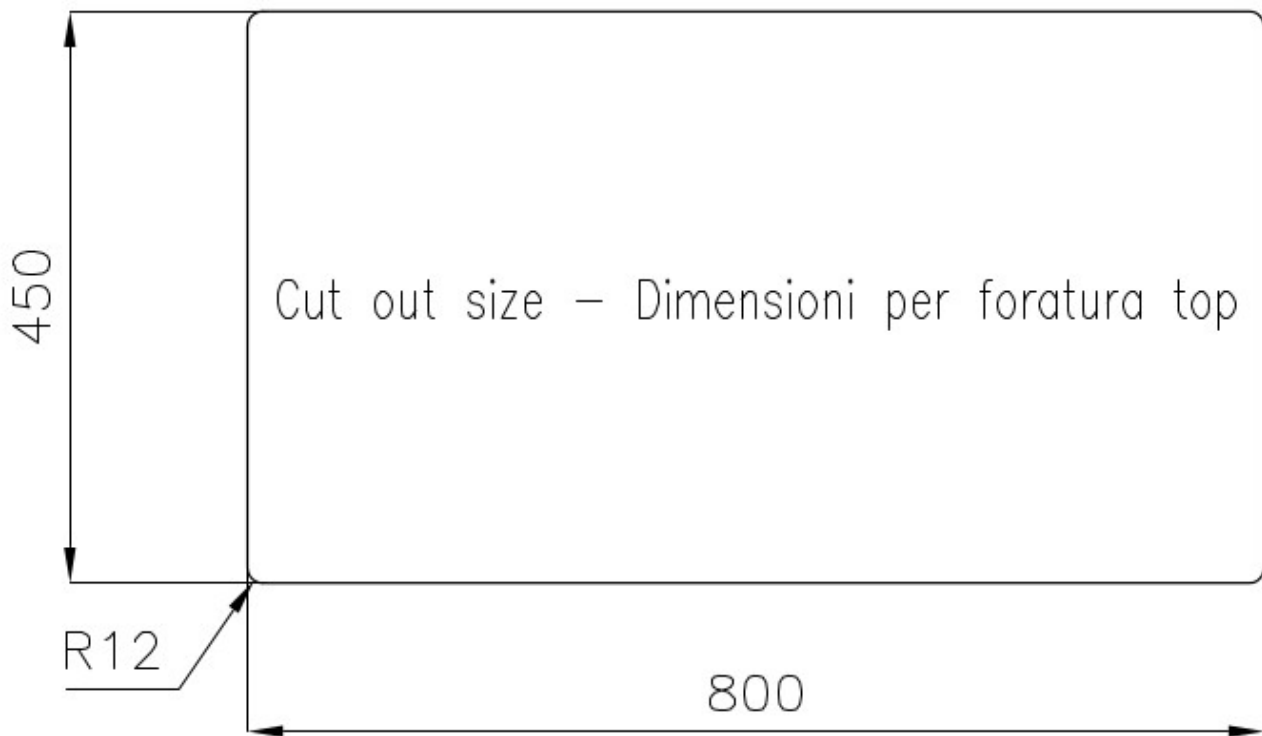

Trou d'encastrement Voir fiche technique

Égouttoir Non

Largeur 83 cm

Mesure cuve 800x450 mm

Numéro cuves 1 cuve

Vidange Vidange de 3,5

DESSINS TECHNIQUES

GALERIE