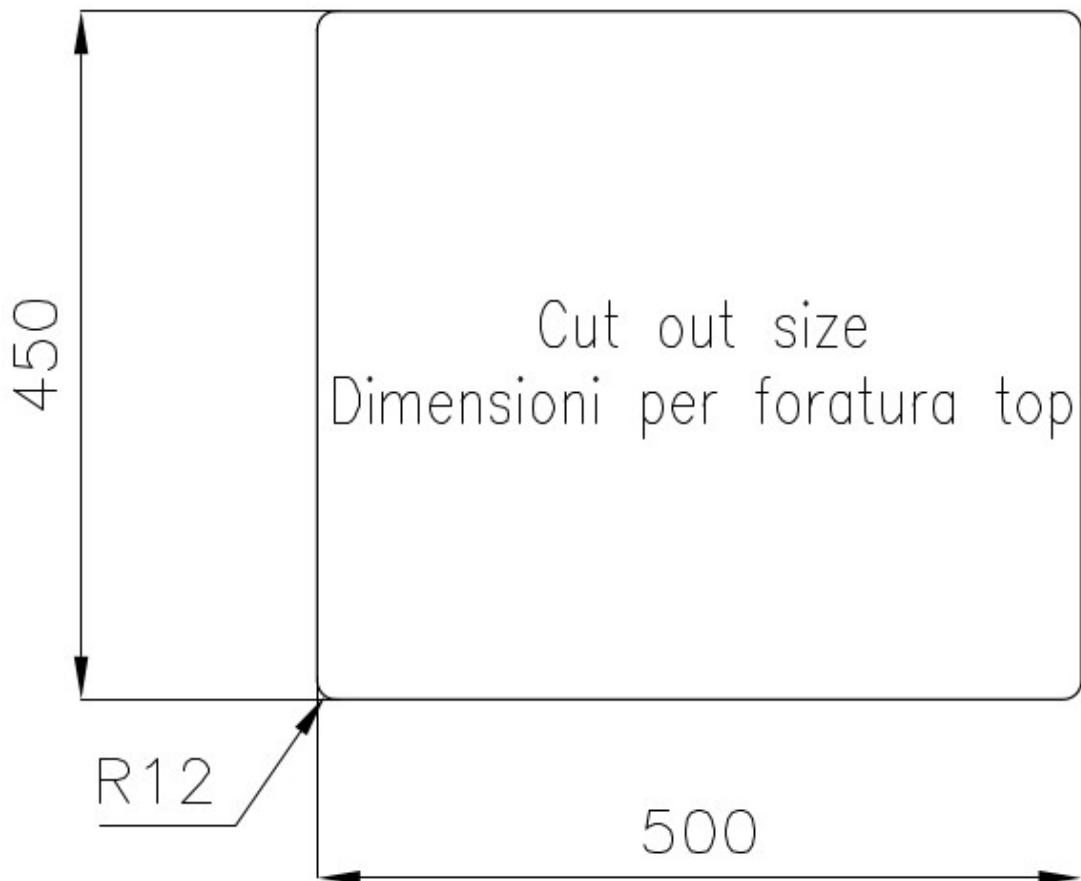

Acier inoxydable AISI 304

Textures Brossée Foster

Base 60 cm

Dimensions 530x480 mm

Équipement standard Crochets de fixation, joint, vidange, trop-plein et siphon, Emballage en boîte

Trous mitigeur Pas de trous en standard

Trou d'encastrement Voir fiche technique

Égouttoir Non

Largeur 53 cm

Mesure cuve 500x450 mm

Numéro cuves 1 cuve

Vidange Vidange de 3,5

DESSINS TECHNIQUES

ACCESSOIRES OPTIONNELS