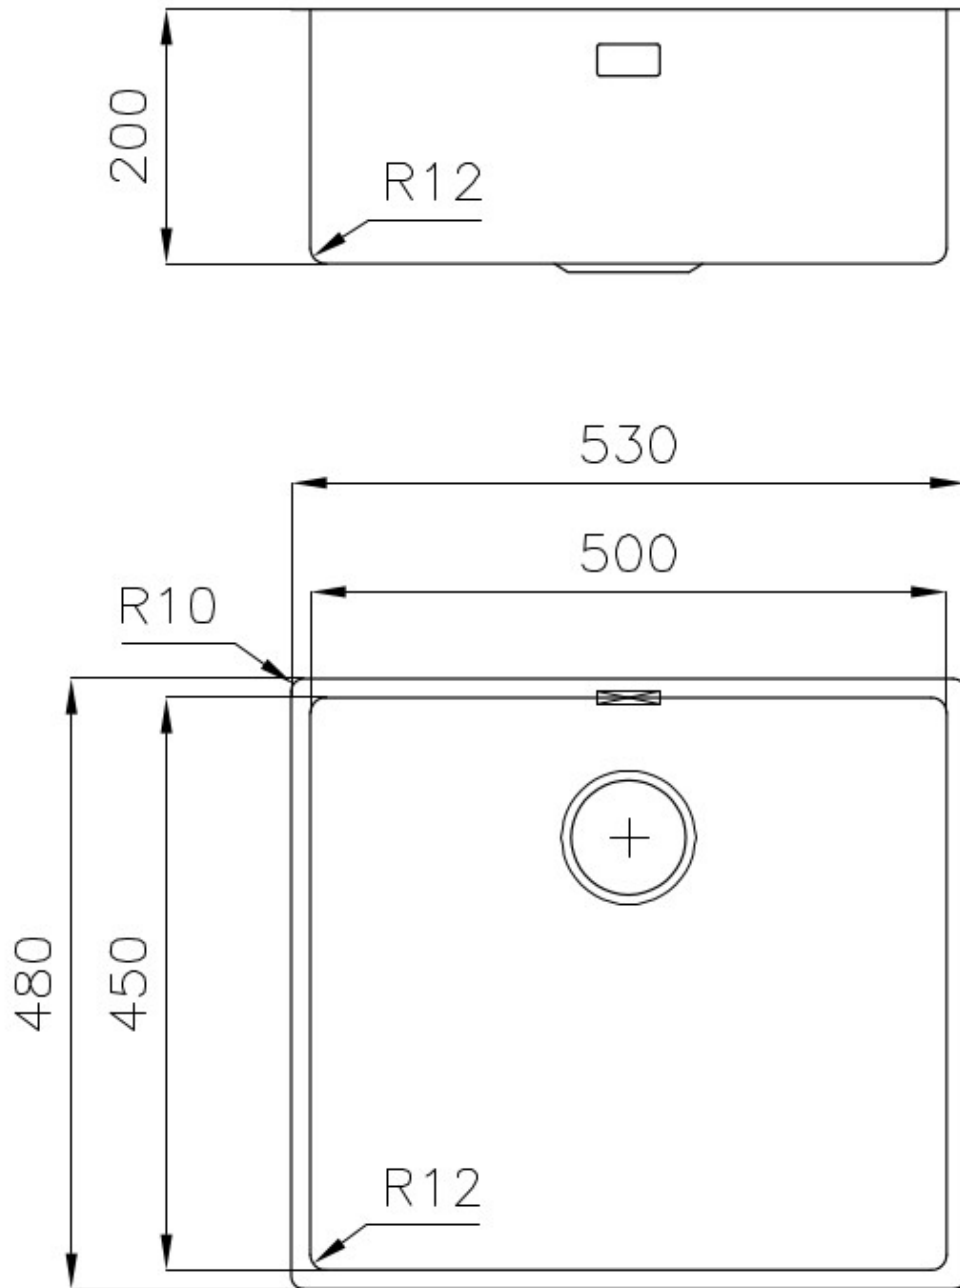

Acier inoxydable AISI 304

Textures Brossée Foster

Base 60 cm

Dimensions 530x480 mm

Équipement standard Crochets de fixation, joint, vidange, trop-plein et siphon, Emballage en boîte

Trous mitigeur Pas de trous en standard

Trou d'encastrement Voir fiche technique

Égouttoir Non

Largeur 53 cm

Mesure cuve 500x450 mm

Numéro cuves 1 cuve

Vidange Vidange de 3,5

DESSINS TECHNIQUES

ACCESSOIRES OPTIONNELS