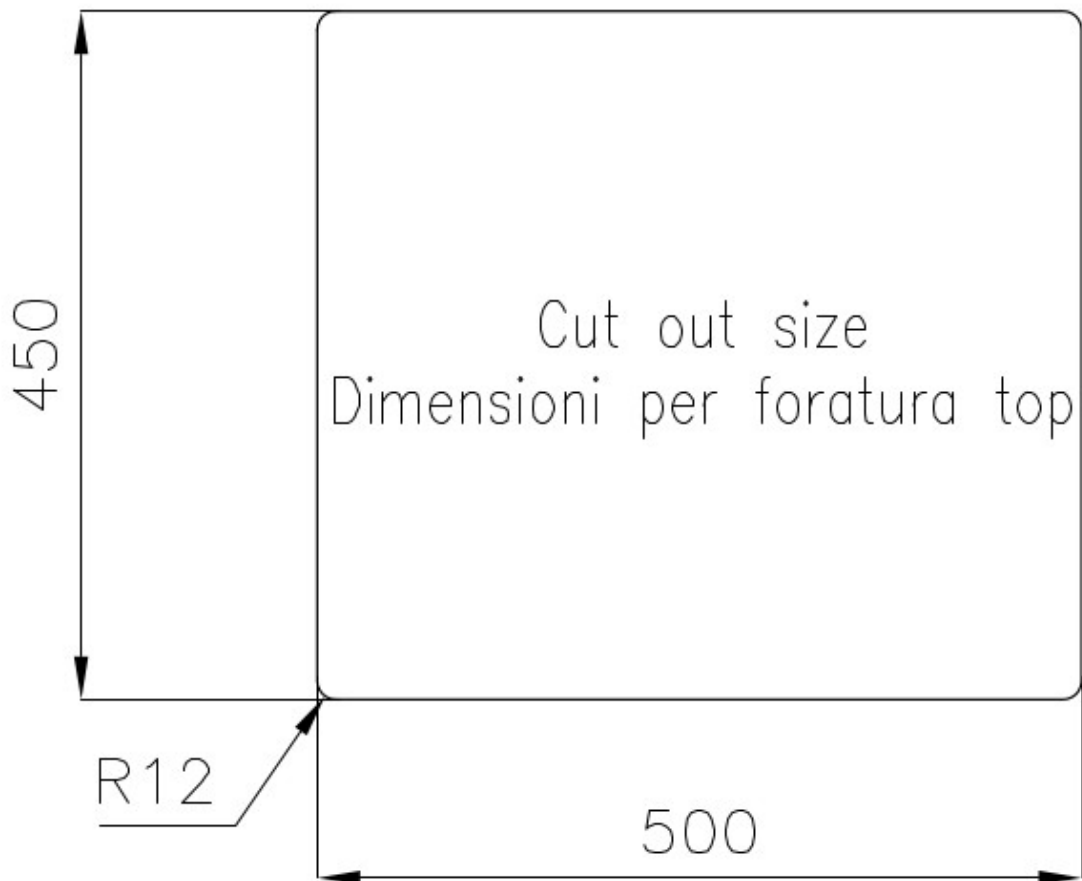

Acier inoxydable AISI 304

Textures Brossée Foster

Base 60 cm

Dimensions 530x480 mm

Équipement standard Crochets de fixation, joint, vidange, trop-plein et siphon, Emballage en boîte

Trous mitigeur Pas de trous en standard

Trou d'encastrement Voir fiche technique

Égouttoir Non

Largeur 53 cm

Mesure cuve 500x450 mm

Numéro cuves 1 cuve

Vidange Vidange de 3,5

DESSINS TECHNIQUES

GALERIE