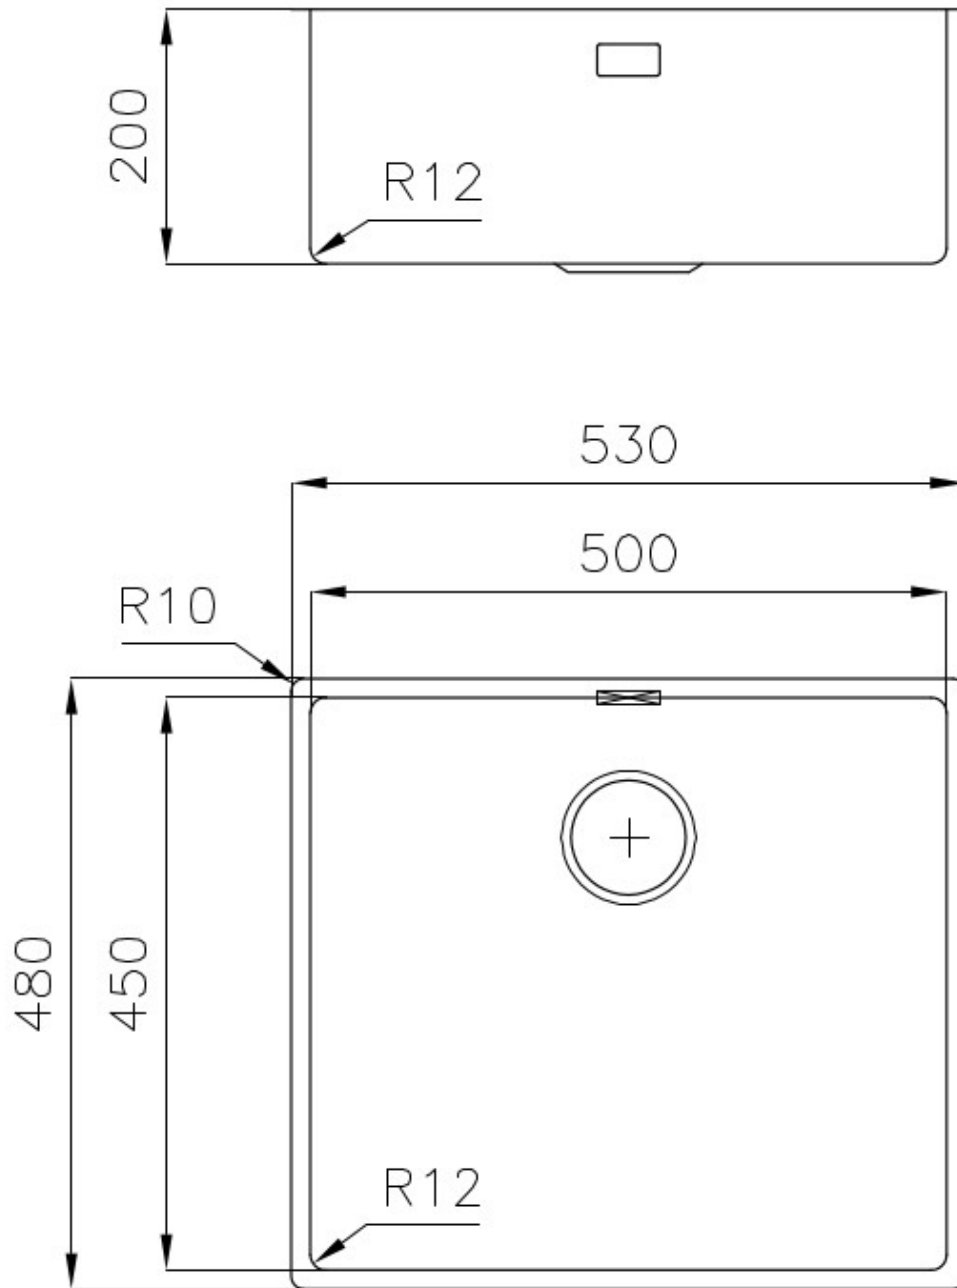

Acier inoxydable AISI 304

Textures Brossée Foster

Base 60 cm

Dimensions 530x480 mm

Équipement standard Crochets de fixation, joint, vidange, trop-plein et siphon, Emballage en boîte

Trous mitigeur Pas de trous en standard

Trou d'encastrement Voir fiche technique

Égouttoir Non

Largeur 53 cm

Mesure cuve 500x450 mm

Numéro cuves 1 cuve

Vidange Vidange de 3,5

DESSINS TECHNIQUES

GALERIE