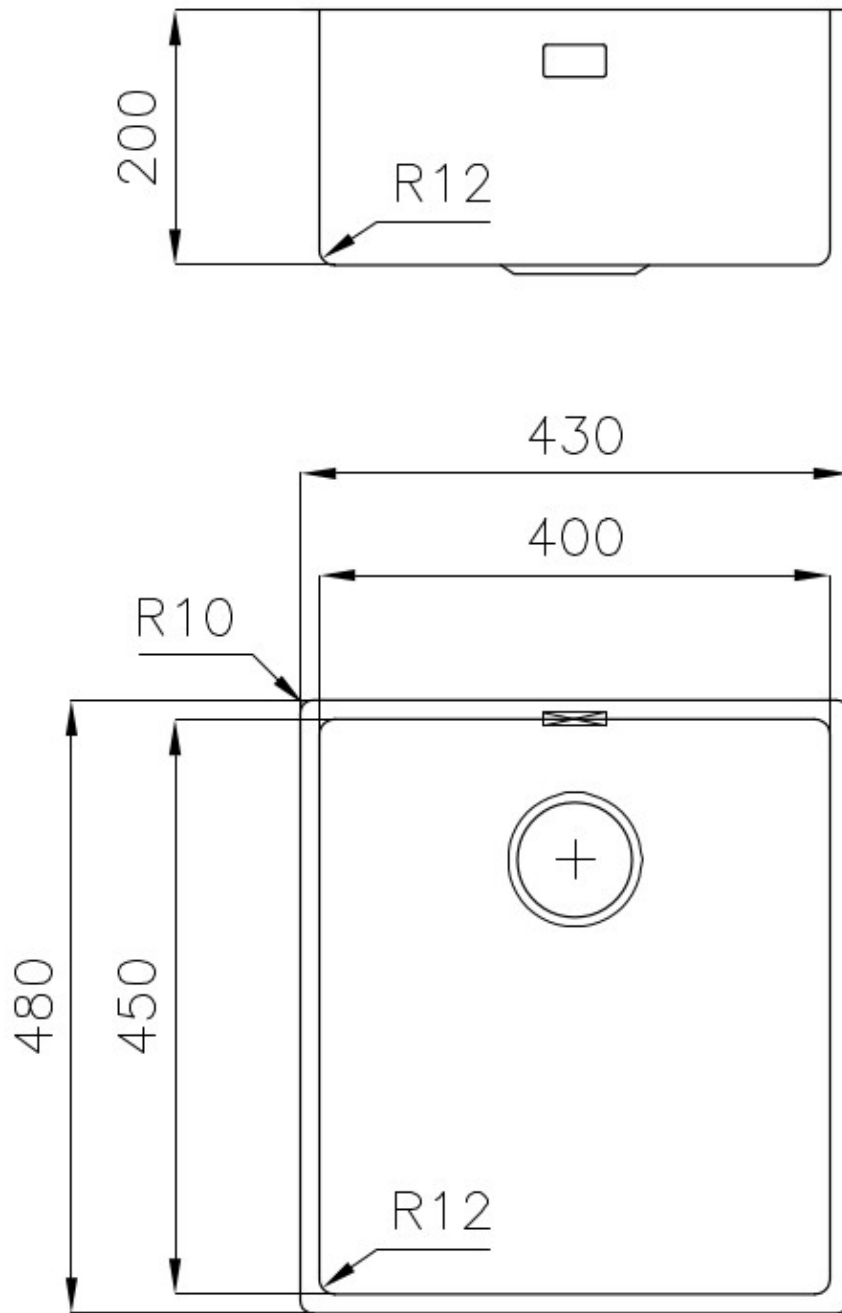

VIDANGE 3,5" BASKET

La vidange est équipé d'une grande bonde de 3,5", avec un bouchon à panier pratique qui empêche les parties solides de s'écouler dans le drain.

DÉTAILS

Bord d'installation

Sous-plan

Matériau

Acier inoxydable AISI 304

Textures Brossée Foster

Base 45 cm

Dimensions 480x430 mm

Équipement standard Crochets de fixation, joint, vidange, trop-plein et siphon, Emballage en boîte

Trous mitigeur Pas de trous en standard

Trou d'encastrement Voir fiche technique

Égouttoir Non

Largeur 43 cm

Mesure cuve 450x400mm

Numéro cuves 1 cuve

Vidange Vidange de 3,5

DESSINS TECHNIQUES

Cut out size – Dimensioni per foratura top