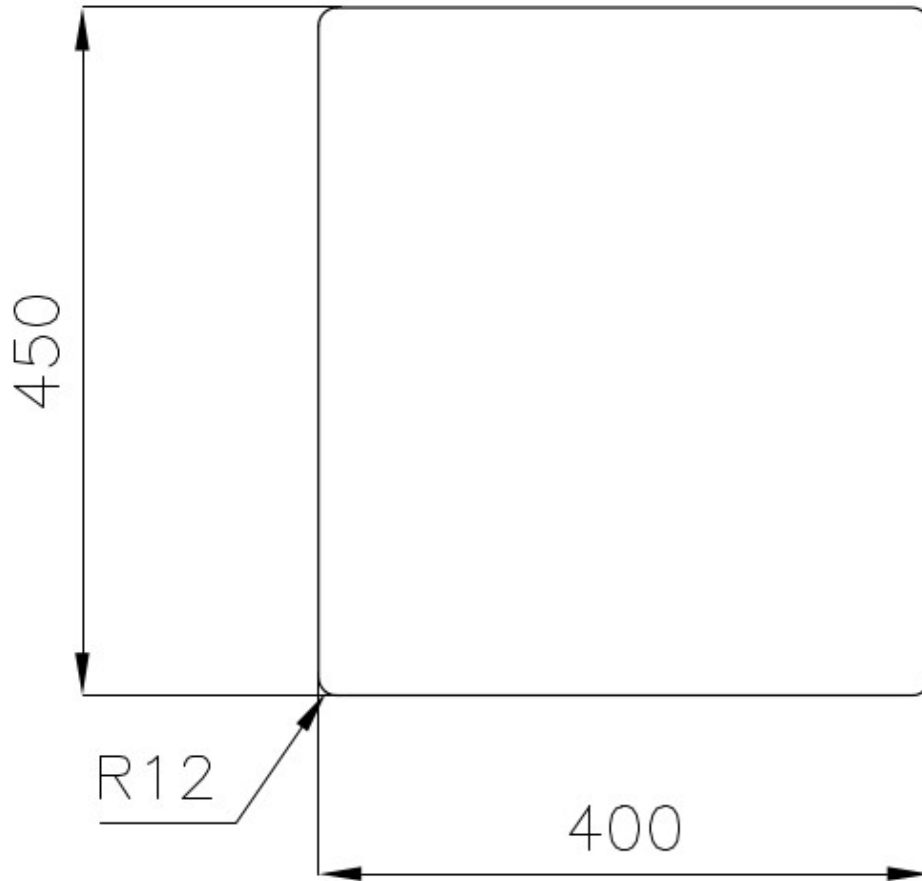

Acier inoxydable AISI 304

Textures Brossée Foster

Base 45 cm

Dimensions 480x430 mm

Équipement standard Crochets de fixation, joint, vidange, trop-plein et siphon, Emballage en boîte

Trous mitigeur Pas de trous en standard

Trou d'encastrement Voir fiche technique

Égouttoir Non

Largeur 43 cm

Mesure cuve 450x400mm

Numéro cuves 1 cuve

Vidange Vidange de 3,5

DESSINS TECHNIQUES

Cut out size – Dimensioni per foratura top