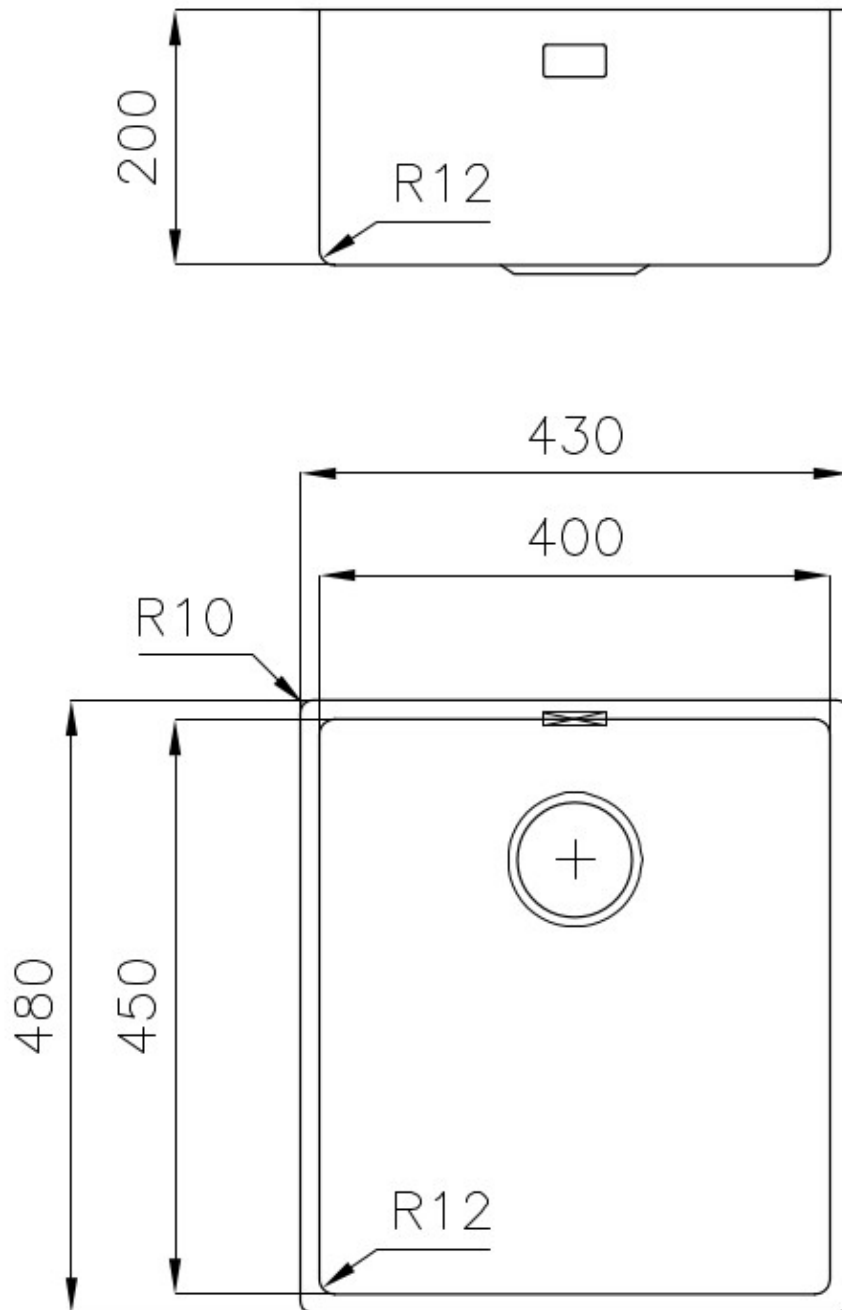

VIDANGE 3,5" BASKET

La vidange est équipé d'une grande bonde de 3,5", avec un bouchon à panier pratique qui empêche les parties solides de s'écouler dans le drain.

DÉTAILS

Bord d'installation

Sous-plan

Matériau

Acier inoxydable AISI 304

Textures Brossée Foster

Base 45 cm

Dimensions 480x430 mm

Équipement standard Crochets de fixation, joint, vidange, trop-plein et siphon, Emballage en boîte

Trous mitigeur Pas de trous en standard

Trou d'encastrement Voir fiche technique

Égouttoir Non

Largeur 43 cm

Mesure cuve 450x400mm

Numéro cuves 1 cuve

Vidange Vidange de 3,5

DESSINS TECHNIQUES

Cut out size – Dimensioni per foratura top