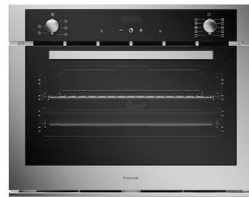

Table de cuisson KE
7602 032

Four KE 75
7137 000

Hotte d'aspiration New Wing
2512 072

DÉCHETS AUTOMATIQUES EN OPTION

Vidange automatique - PM
8407 113

Vidange automatique Space - PA
8407 108

Vidange automatique Space - PE
8407 109