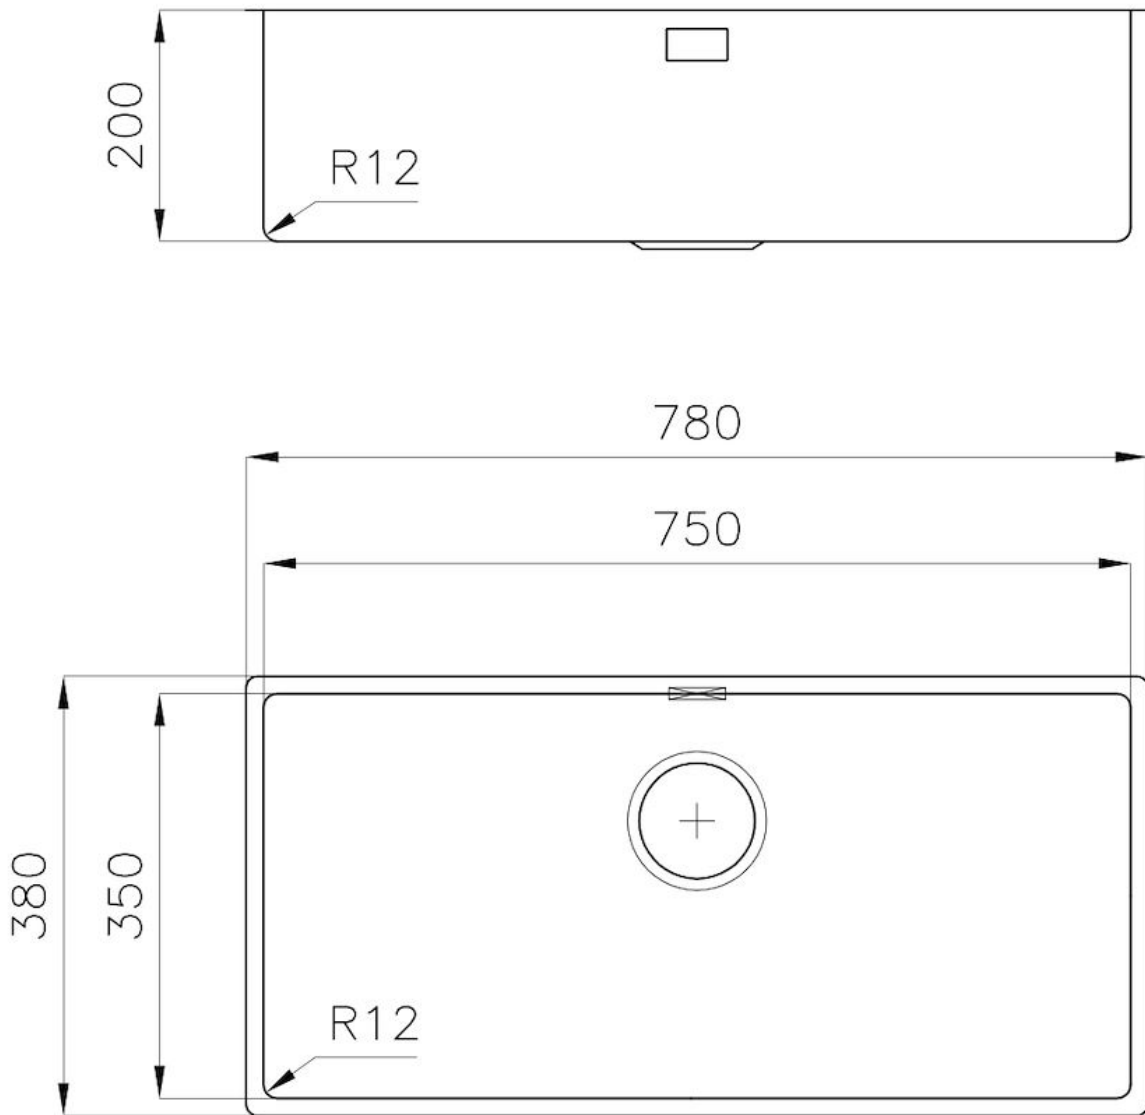

ÉVIERS PROFONDS

Acier de 1 mm d'épaisseur. Une épaisseur importante qui garantit une résistance maximale pour les éviers qui ne connaissent pas les signes du temps.

PÉRIMÈTRE TROP COMPLET

Le trop plein est un dispositif de sécurité toujours présent sur les éviers Foster qui empêche l'eau de déborder de la cuve en cas d'oubli. La solution du vidange périmétrique améliore l'esthétique grâce à sa forme carrée et essentielle.

Acier inoxydable AISI 304

Textures Brossée Foster

Base 80 cm

Dimensions 780x380 mm

Équipement standard Crochets de fixation, joint, vidange, trop-plein et siphon, Emballage en boîte

Trous mitigeur Pas de trous en standard

Trou d'encastrement Voir fiche technique

Égouttoir Non

Largeur 75 cm

Mesure cuve 750x350mm

Numéro cuves 1 cuve

Vidange Vidange de 3,5

DESSINS TECHNIQUES

Cut out size – Dimensioni per foratura top