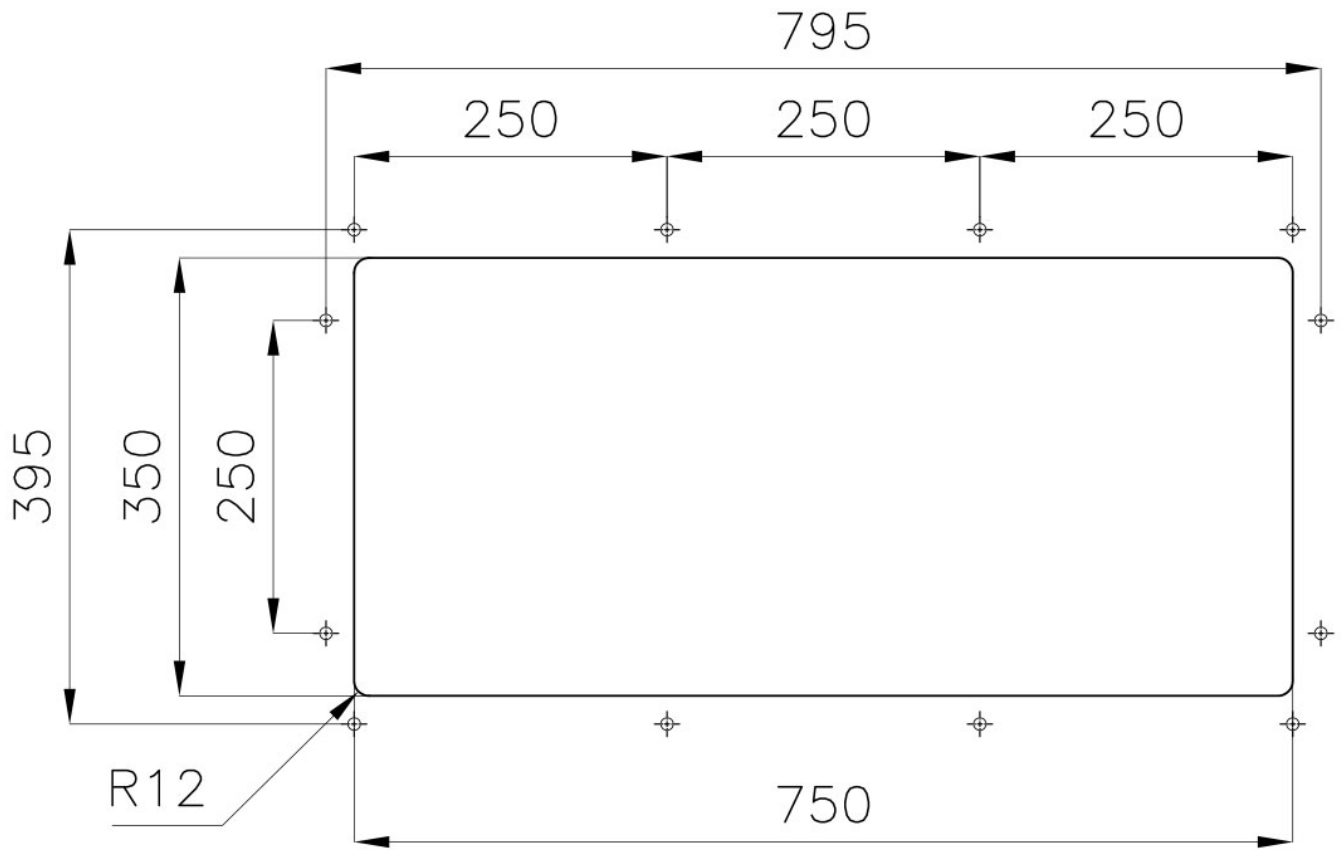

Acier inoxydable AISI 304

Textures Brossée Foster

Base 80 cm

Dimensions 780x380 mm

Équipement standard Crochets de fixation, joint, vidange, trop-plein et siphon, Emballage en boîte

Trous mitigeur Pas de trous en standard

Trou d'encastrement Voir fiche technique

Égouttoir Non

Largeur 75 cm

Mesure cuve 750x350mm

Numéro cuves 1 cuve

Vidange Vidange de 3,5

DESSINS TECHNIQUES

Cut out size – Dimensioni per foratura top