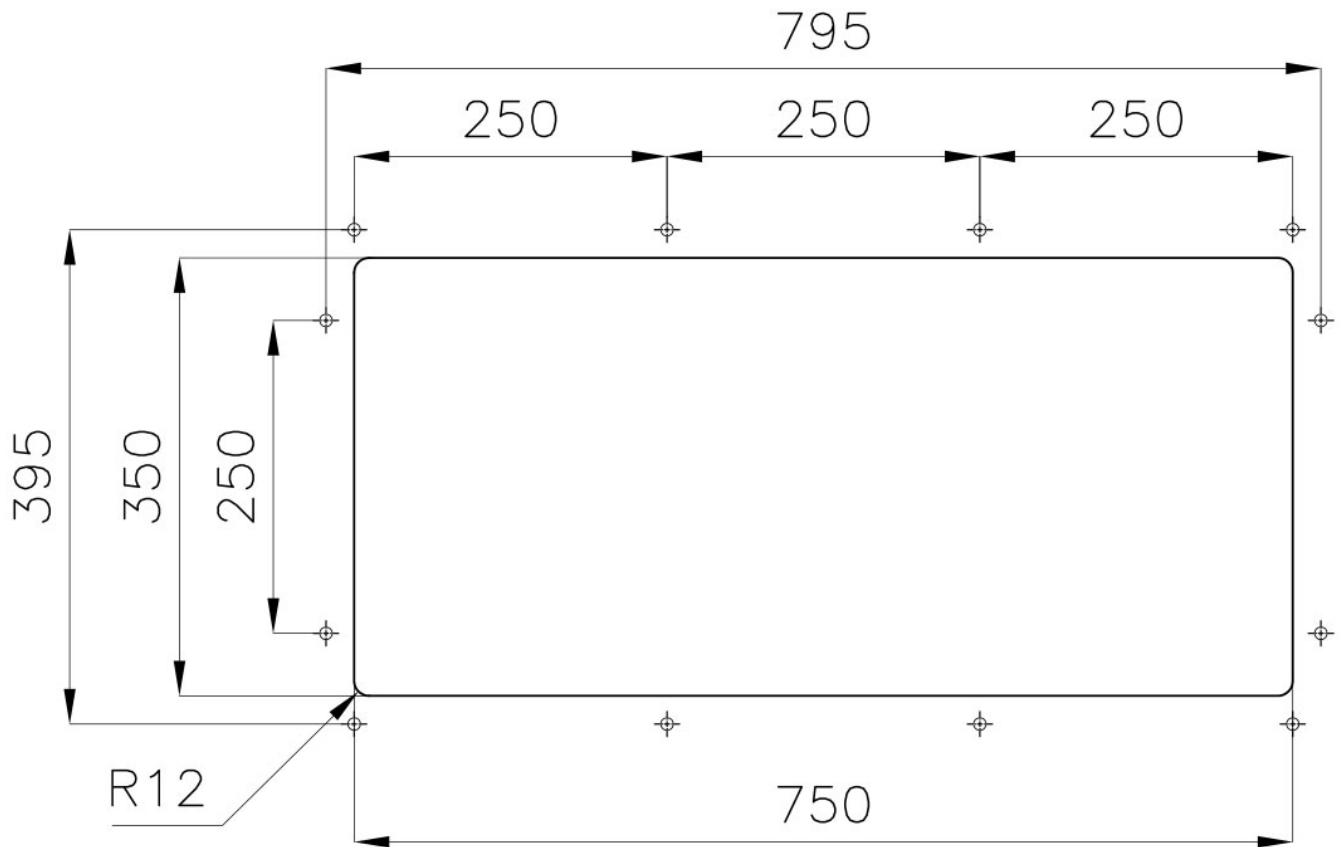

---

Égouttoir Non

---

Largeur 75 cm

---

Mesure cuve 750x350mm

---

Numéro cuves 1 cuve

## DESSINS TECHNIQUES

Cut out size – Dimensioni per foratura top