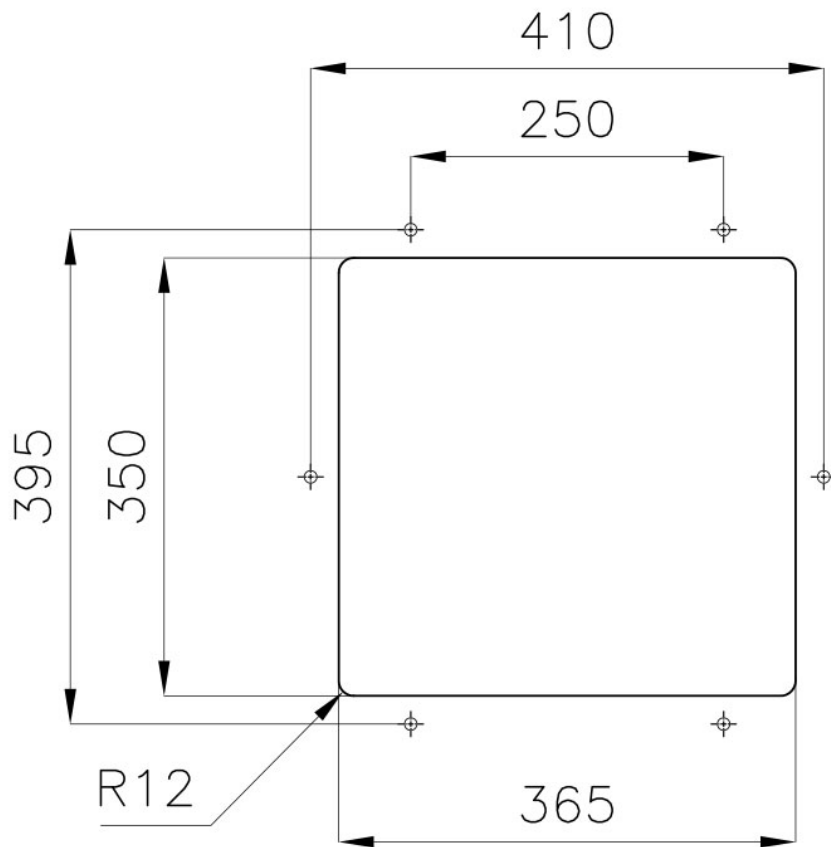

---

Égouttoir Non

---

Largeur 39.5 cm

---

Mesure cuve 365x350mm

---

Numéro cuves 1 cuve

## DESSINS TECHNIQUES

Cut out size – Dimensioni per foratura top