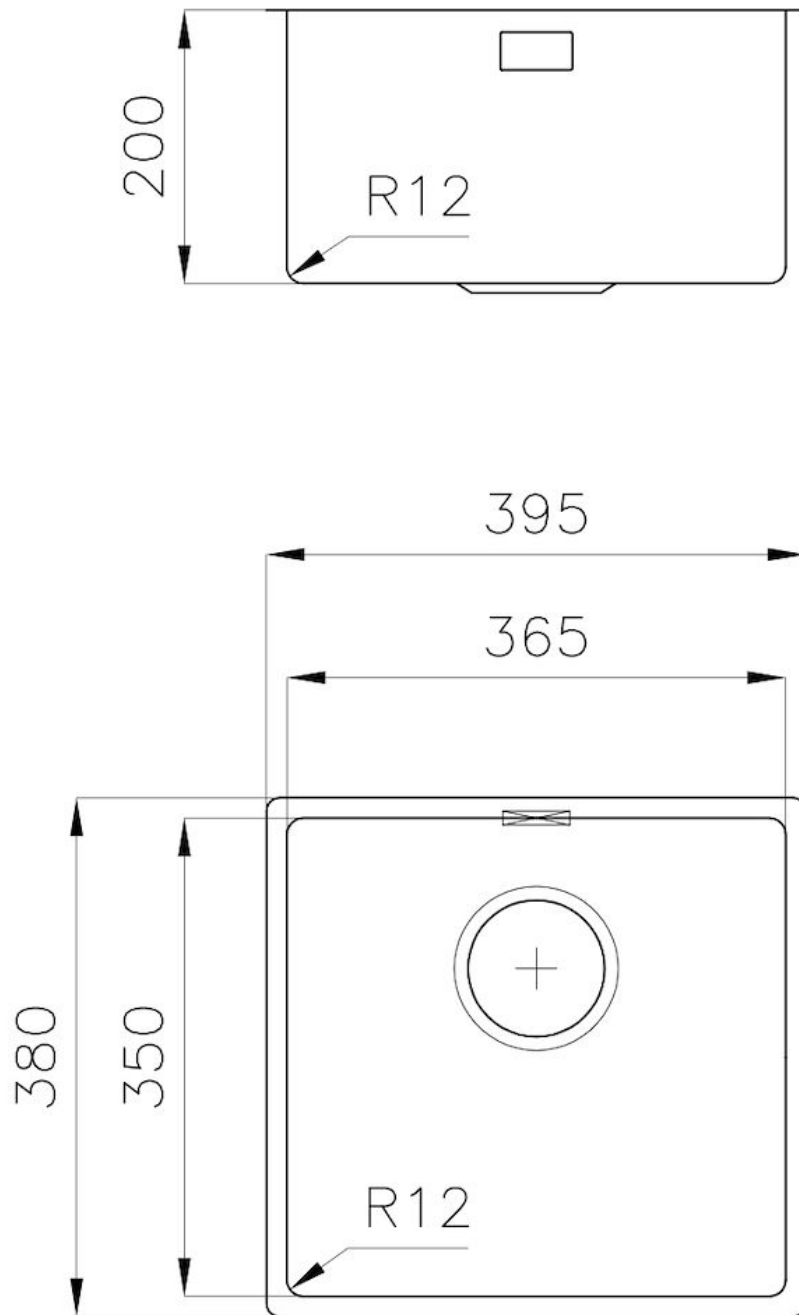

### DÉTAILS

Bord d'installation

Sous-plan

Matériau

Acier inoxydable AISI 304

Textures Brossée Foster

---

Base 45 cm

---

Dimensions 395x380 mm

---

Équipement standard Crochets de fixation, joint, vidange, trop-plein et siphon, Emballage en boîte

---

Trous mitigeur Pas de trous en standard

---

Trou d'encastrement Voir fiche technique

---

Égouttoir Non

---

Largeur 39.5 cm

---

Mesure cuve 365x350mm

---

Numéro cuves 1 cuve

## DESSINS TECHNIQUES

Cut out size – Dimensioni per foratura top