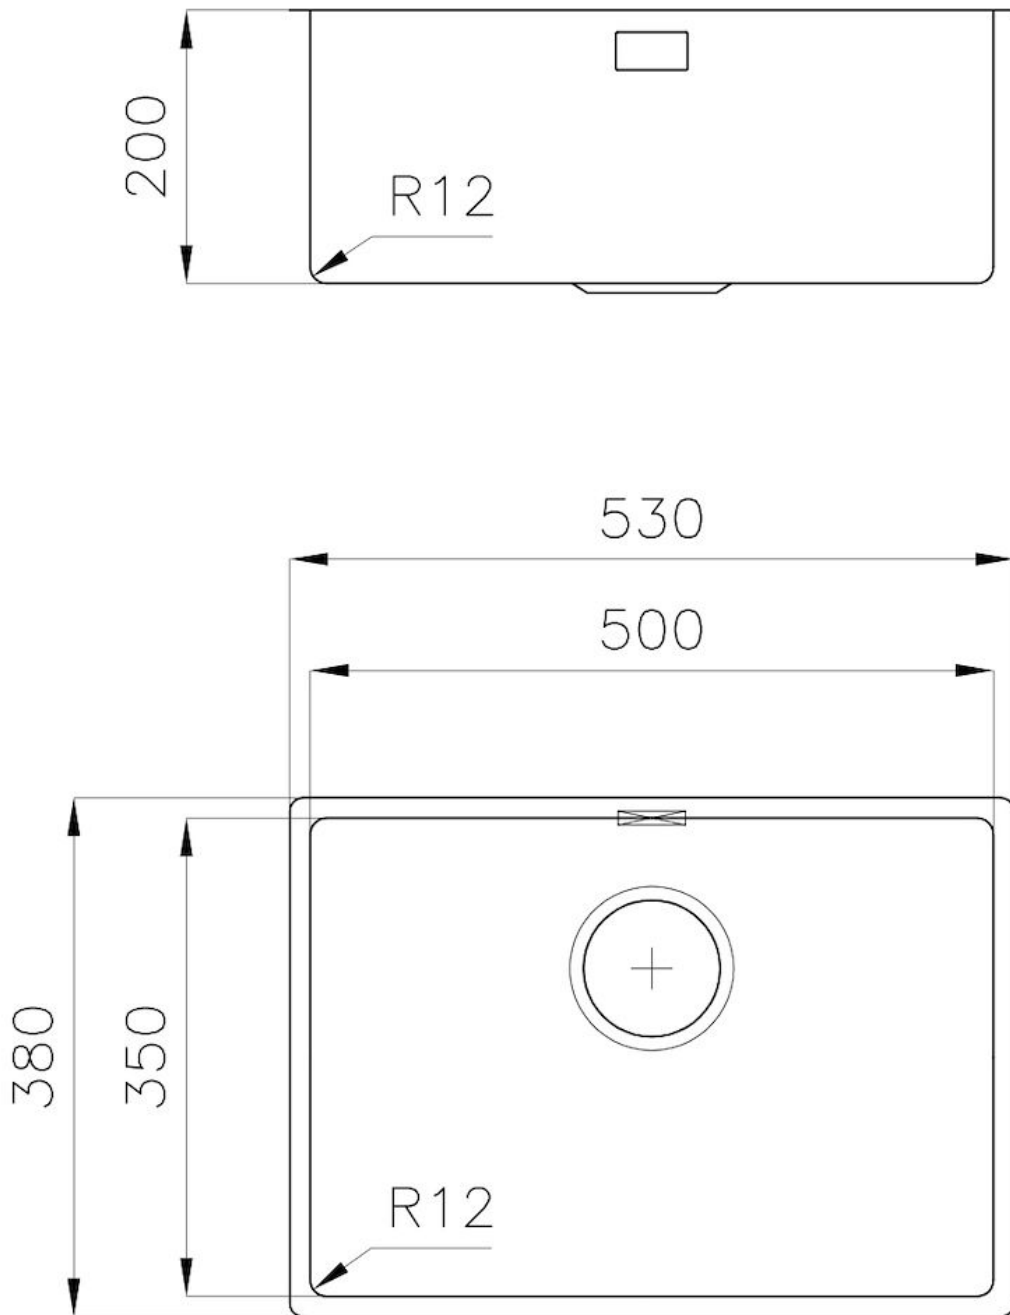

ÉVIERS PROFONDS

Acier de 1 mm d'épaisseur. Une épaisseur importante qui garantit une résistance maximale pour les éviers qui ne connaissent pas les signes du temps.

PÉRIMÈTRE TROP COMPLET

Le trop plein est un dispositif de sécurité toujours présent sur les éviers Foster qui empêche l'eau de déborder de la cuve en cas d'oubli. La solution du vidange périmétrique améliore l'esthétique grâce à sa forme carrée et essentielle.

VIDANGE 3,5" BASKET

La vidange est équipé d'une grande bonde de 3,5", avec un bouchon à panier pratique qui empêche les parties solides de s'écouler dans le drain.

DÉTAILS

Bord d'installation

Sous-plan

Matériau

Acier inoxydable AISI 304

Textures Brossée Foster

Base 60 cm

Dimensions 530x380 mm

Équipement standard Crochets de fixation, joint, vidange, trop-plein et siphon, Emballage en boîte

Trous mitigeur Pas de trous en standard

Trou d'encastrement Voir fiche technique

Égouttoir Non

Largeur 53 cm

Mesure cuve 500x350mm

Numéro cuves 1 cuve

Vidange Vidange de 3,5

DESSINS TECHNIQUES

Cut out size – Dimensioni per foratura top