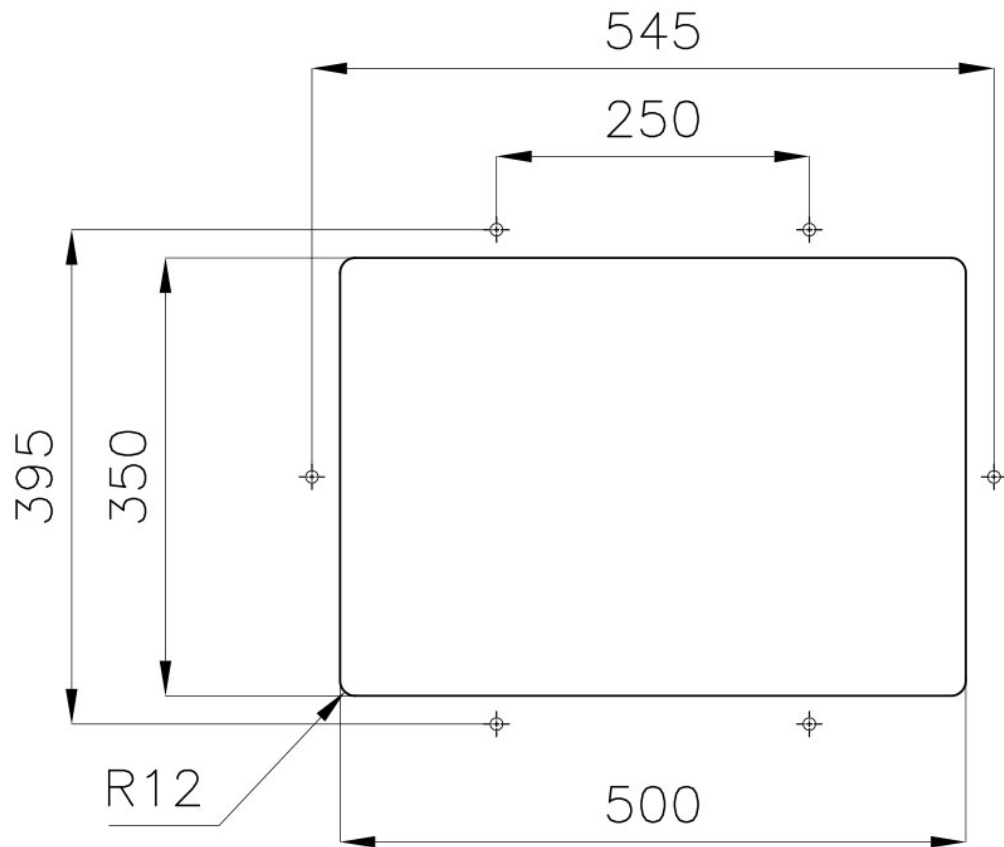

Acier inoxydable AISI 304

Textures Brossée Foster

Base 60 cm

Dimensions 530x380 mm

Équipement standard Crochets de fixation, joint, vidange, trop-plein et siphon, Emballage en boîte

Trous mitigeur Pas de trous en standard

Trou d'encastrement Voir fiche technique

Égouttoir Non

Largeur 53 cm

Mesure cuve 500x350mm

Numéro cuves 1 cuve

Vidange Vidange de 3,5

DESSINS TECHNIQUES

Cut out size – Dimensioni per foratura top